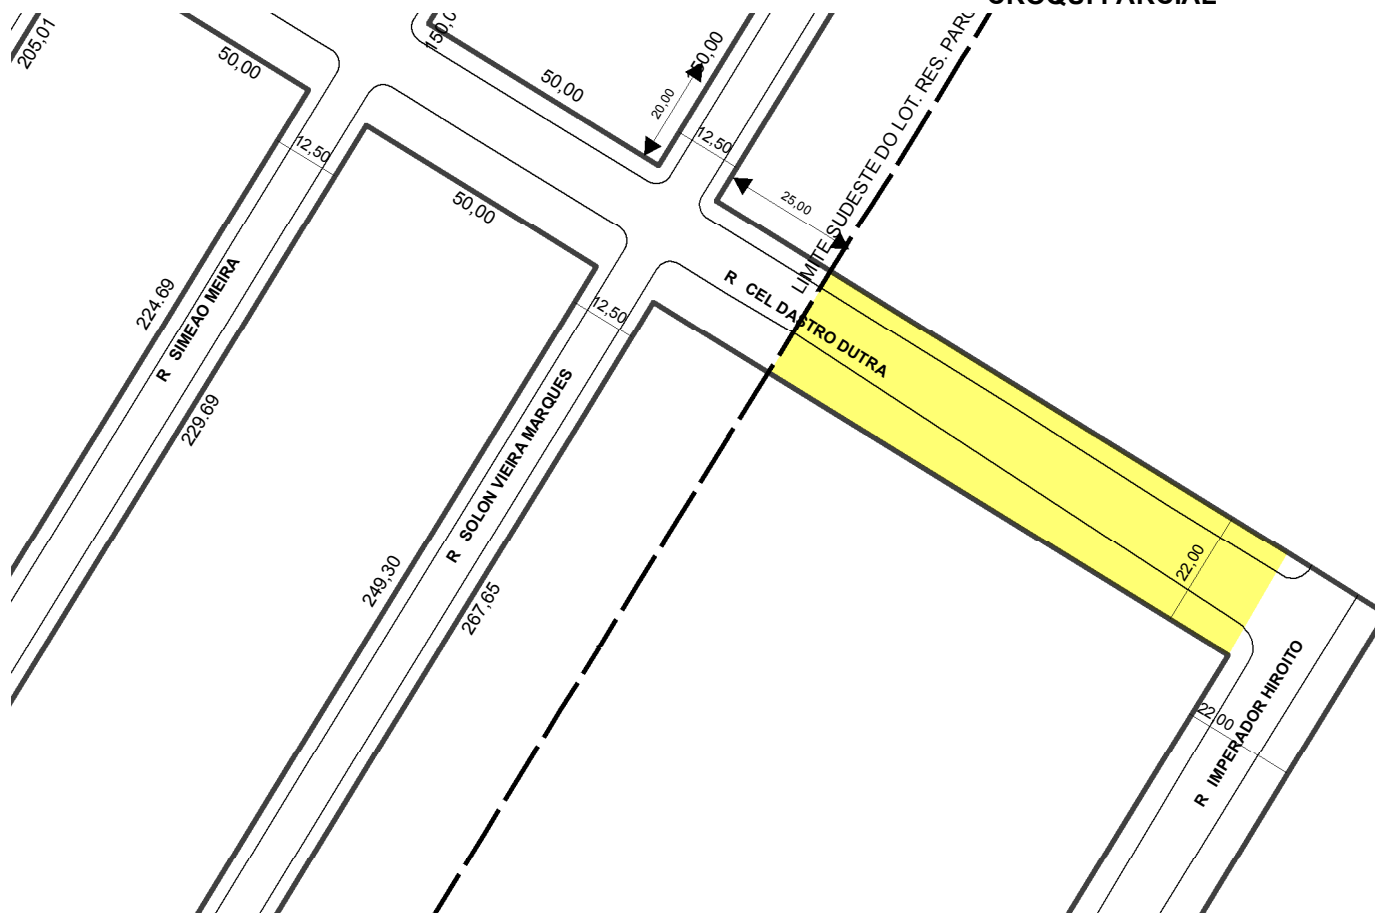

PREFEITURA MUNICIPAL DE PORTO ALEGRE
SMAMUS - DPU - CGIU - UAIU - EIUP

CADASTRO GRAFICO DE LOGRADOUROS

LOGRADOURO:

R CEL DASTRO DUTRA

LEI DE DENOMINAÇÃO: 11.940/2015

CTM: **8765067**

NOME ANTIGO: RUA 7124

CROQUI PARCIAL

TRECHO DO LOGRADOURO CADASTRADO

INFORMAÇÕES DO CADASTRAMENTO:

INSTRUMENTO
ATO ADMINISTRATIVO

PROCESSO Nº:
19.0.000092371-3

DATA DO CADASTRAMENTO:
23/02/2021

OBSERVAÇÕES:

TRECHO A PARTIR DA RUA IMPERADOR HIROITO ATÉ O LIMITE SUDESTE DO LOTEAMENTO RESIDENCIAL PARQUE DO RINCÃO (WINTER PARK), COM GABARITO DE 22,00M.