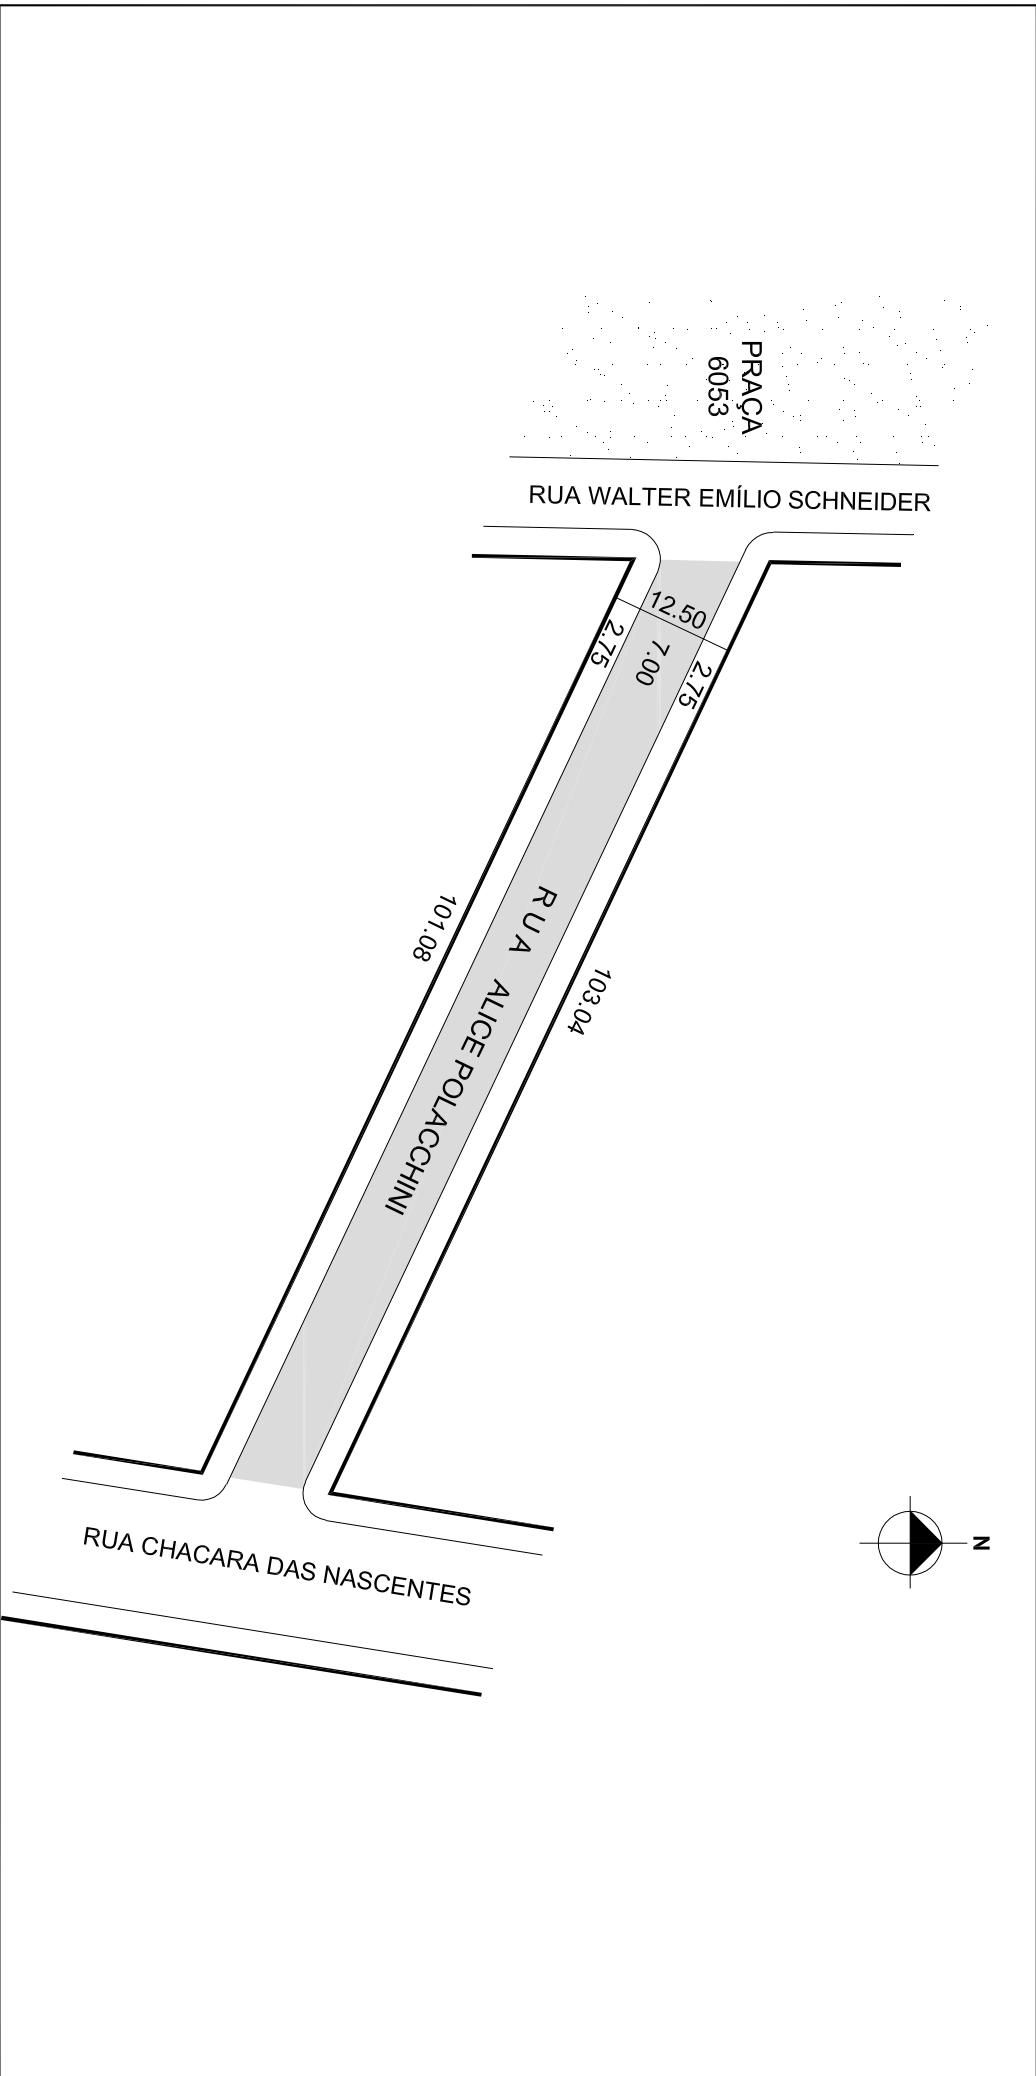

PREFEITURA MUNICIPAL DE PORTO ALEGRE
SMURB - SPU - COORDENAÇÃO DE INFORMAÇÕES E PROCESSAMENTO
UNIDADE DE REGISTRO E PROCESSAMENTO II

CONTROLE DE LOGRADOUROS

LOGRADOURO

RUA ALICE POLACCHINI, antiga Rua Seis Mil Quarenta Quatro

LEI DE DENOMINAÇÃO

12.101/16

OBSERVAÇÕES: **LOGRADOURO PÚBLICO CADASTRADO**
EM 30 / 09 / 2015, ATRAVÉS DO EXP. N 002.266063.00.6
LOTEAMENTO RESIDENCIAL BELVEDERE (CHÁC. DAS NASCENTES)

DESENHO:	Leonardo	AERO	2987-2M-I 2987-2M-II	CTM	8769008
VISTO:		MZ/UEU	10 / 003	BAIRRO	LOMBA DO PINHEIRO