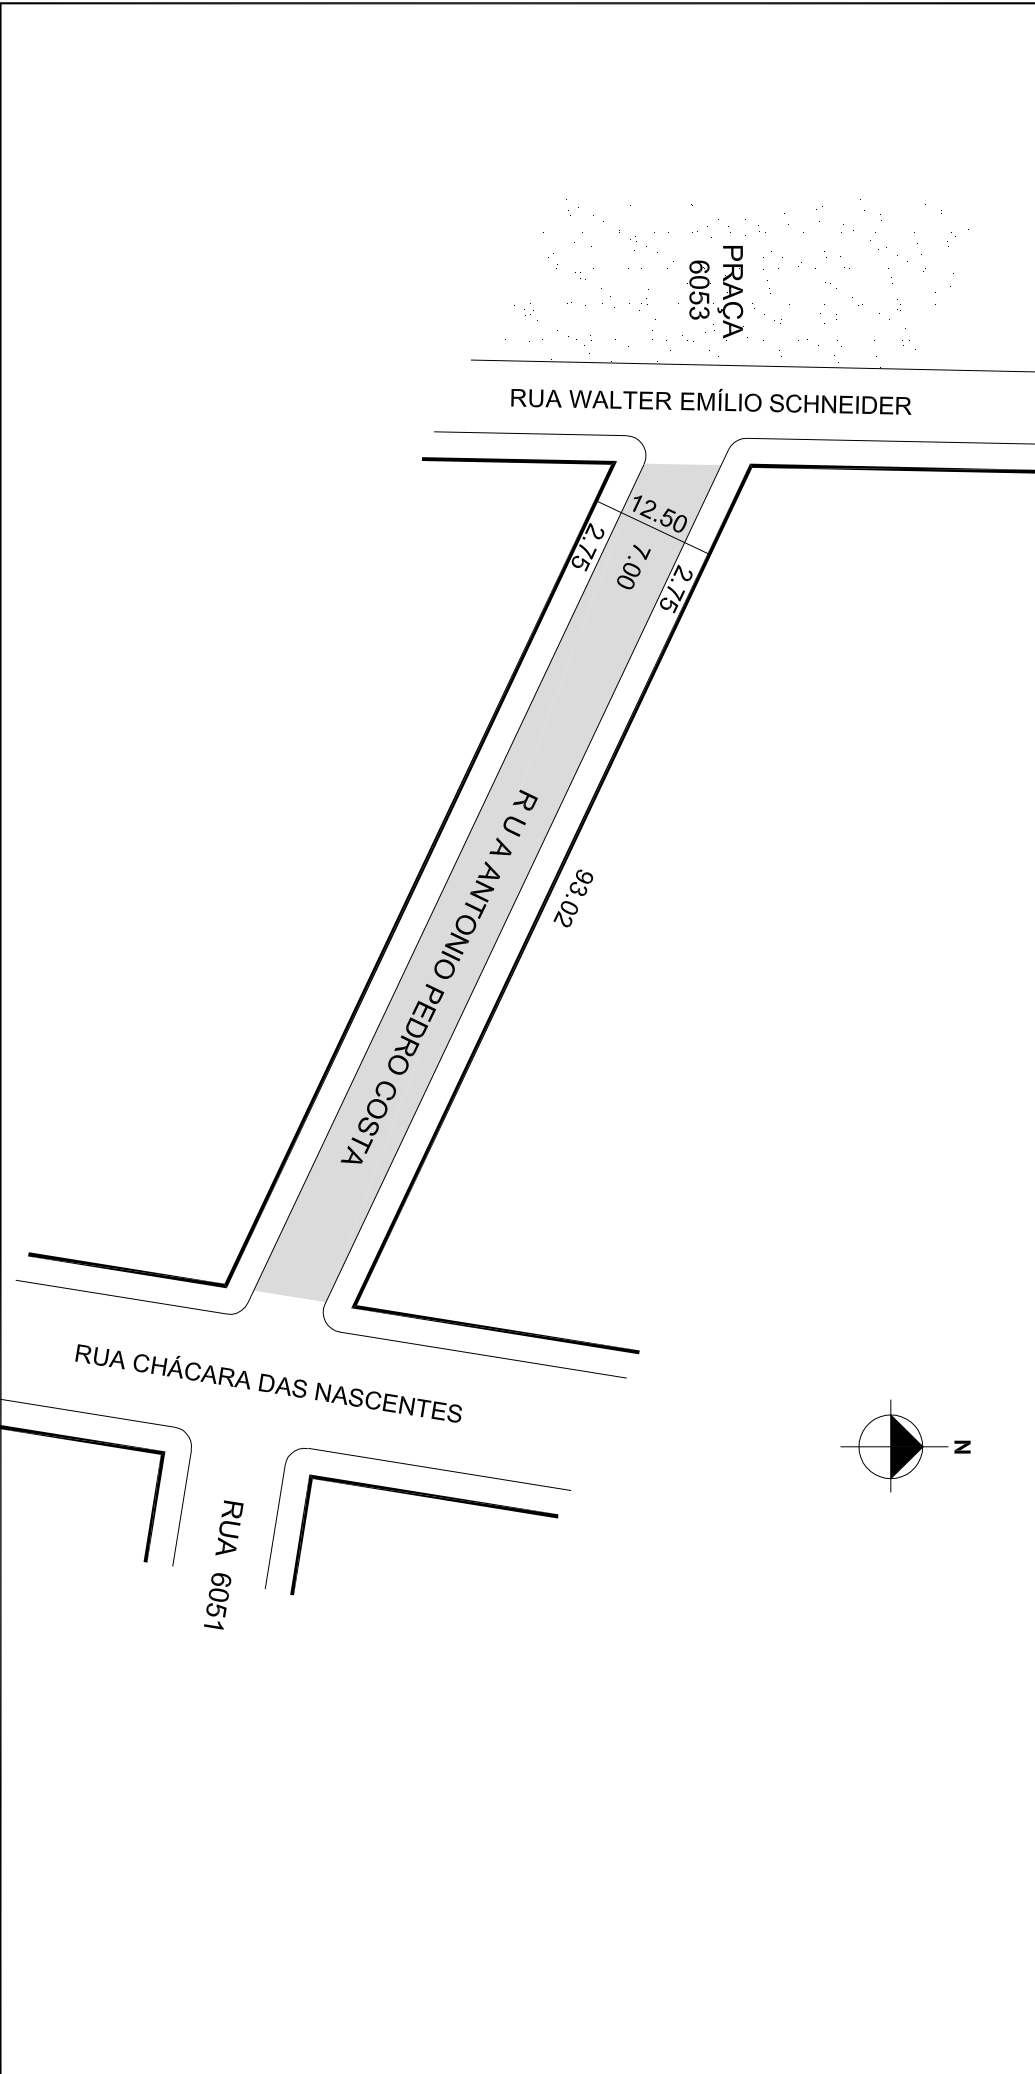

**PREFEITURA MUNICIPAL DE PORTO ALEGRE**  
SMURB - SPU - COORDENAÇÃO DE INFORMAÇÕES E PROCESSAMENTO  
UNIDADE DE REGISTRO E PROCESSAMENTO II

**CONTROLE DE LOGRADOUROS**

LOGRADOURO

**RUA ANTONIO PEDRO COSTA, antiga Rua Seis Mil Quarenta Cinco**

LEI DE DENOMINAÇÃO

12.049/2016

OBSERVAÇÕES: **LOGRADOURO PÚBLICO CADASTRADO**  
EM 30 / 09 / 2015, ATRAVÉS DO EXP. N 002.266063.00,6  
LOTEAMENTO RESIDENCIAL BELVEDERE (CHÁC. DAS NASCENTES)

DESENHO:	Katia	AERO	2987-2M-I 2987-2M-II	CTM	8769009
VISTO:		MZ/UEU	10 / 003	BAIRRO	LOMBA DO PINHEIRO