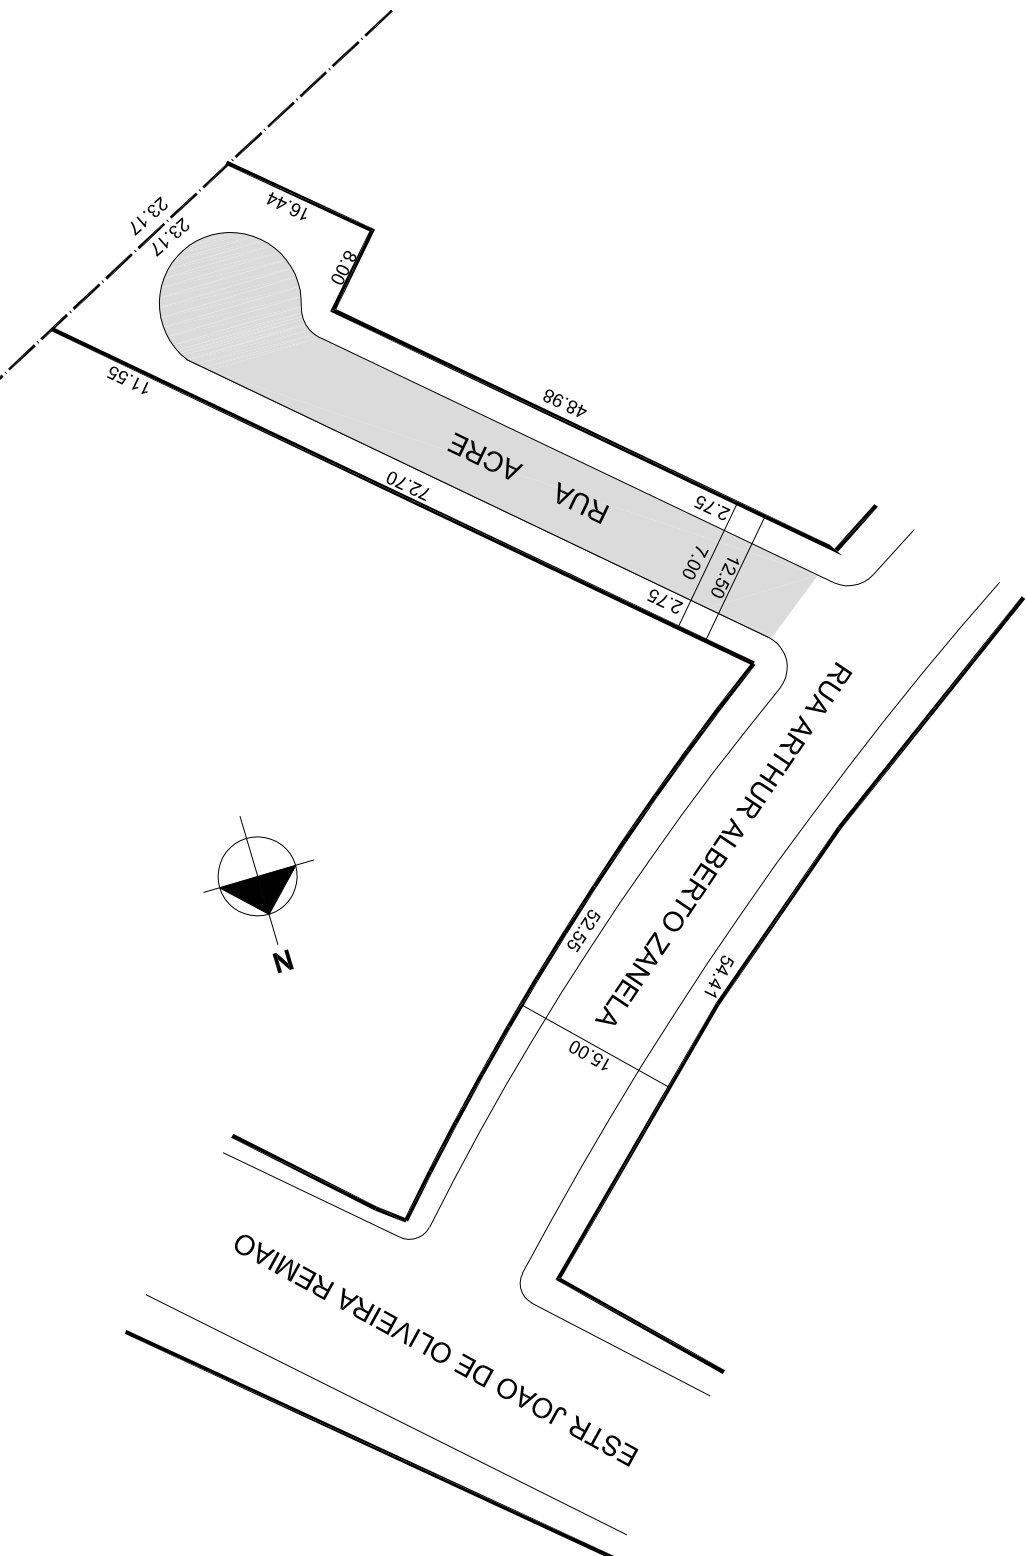

PREFEITURA MUNICIPAL DE PORTO ALEGRE
SMURB - SPU - COORDENAÇÃO DE INFORMAÇÕES E PROCESSAMENTO
UNIDADE DE REGISTRO E PROCESSAMENTO II

CONTROLE DE LOGRADOUROS

LOGRADOURO

RUA ACRE, antiga Rua Seis Mil Vinte Seis.

LEI DE DENOMINAÇÃO

10.187/07

OBSERVAÇÕES: **LOGRADOURO PÚBLICO CADASTRADO**
CADASTRADO EM 24/10/2005.
LOTAMENTO RESIDENCIAL MORADAS DA FIGUEIRA

DESENHO:	PATRICK	AERO:	2987-2 H-III	CTM:	8770010
VISTO:	MZ/UEU	10 / 001	BARRRO	LOMBA DO PINHEIRO	