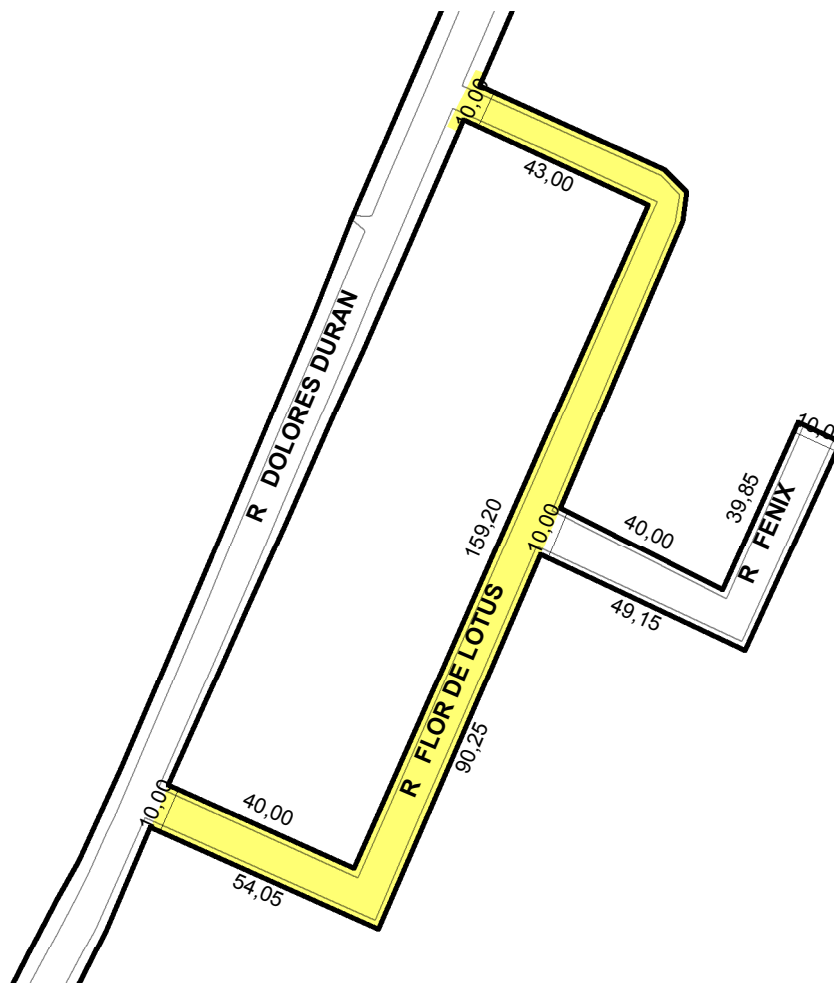

PREFEITURA MUNICIPAL DE PORTO ALEGRE

SMAMS - DGPUS - CGIU - UAIU - EIUP

CADASTRO GRAFICO DE LOGRADOUROS

LOGRADOURO:

R FLOR DE LÓTUS

LEI DE DENOMINAÇÃO: 12.472/2018

CTM: **8770017**

NOME ANTIGO: R AALTOS DAAGRONOMIA

CROQUI TOTAL

TRECHO DO LOGRADOURO CADASTRADO

INFORMAÇÕES DO CADASTRAMENTO:

INSTRUMENTO LOTEAMENTO RESIDENCIAL ALTOS DAAGRONOMIA

PROCESSO Nº: 20.0.000076370-6

DATA DO CADASTRAMENTO: 28/10/2020

OBSERVAÇÕES:
CADASTRADO A PARTIR DA R DOLORES DURAN ATÉ ENCONTRAR NOVAMENTE A R DOLORES DURAN, COM EXTENSÃO APROXIMADA DE 263,00M E LARGURA MÉDIA DE 10,00M.