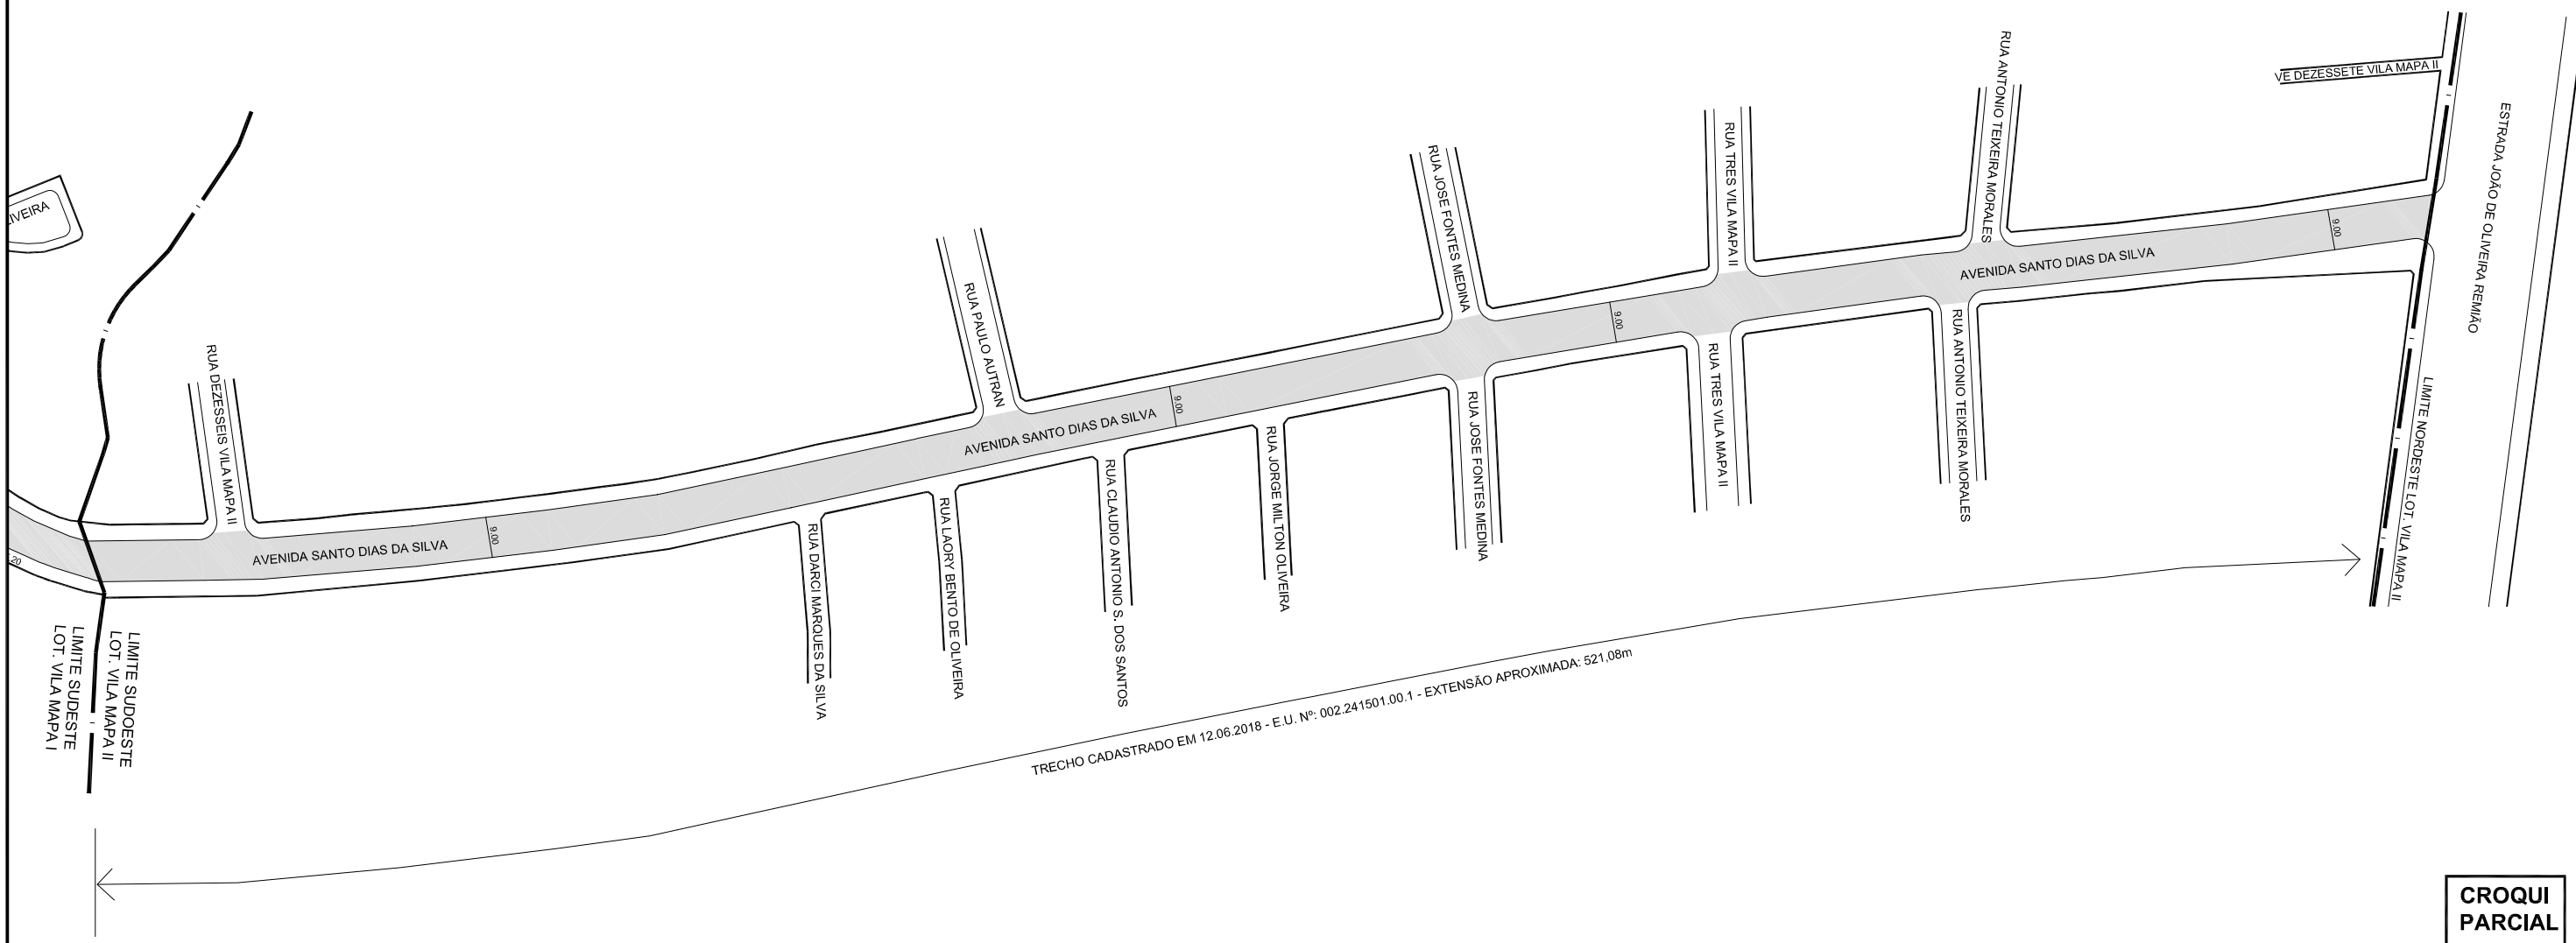

PREFEITURA MUNICIPAL DE PORTO ALEGRE

SMURB - SPU - COORDENAÇÃO DE INFORMAÇÕES E PROCESSAMENTO
UNIDADE DE REGISTRO E PROCESSAMENTO II

CONTROLE DE LOGRADOUROS

LOGRADOURO AV SANTO DIAS DA SILVA, antiga R Sao Francisco Vila Sao Francisco

LEI DE DENOMINAÇÃO 4.918/81

CROQUI PARCIAL

OBSERVAÇÕES: **LOGRADOURO PÚBLICO CADASTRADO**
EM 12 / 06 / 2018, ATRAVÉS DO EXP. N 002.241501.00.1
LOTEAMENTO VILA MAPA II

DESENHO:	AERO	CTM
LORENZO	2987-2-H-III	8770042
VISTO:	MZ/UEU	BAIRRO
	10 / 001	LOMBA DO PINHEIRO