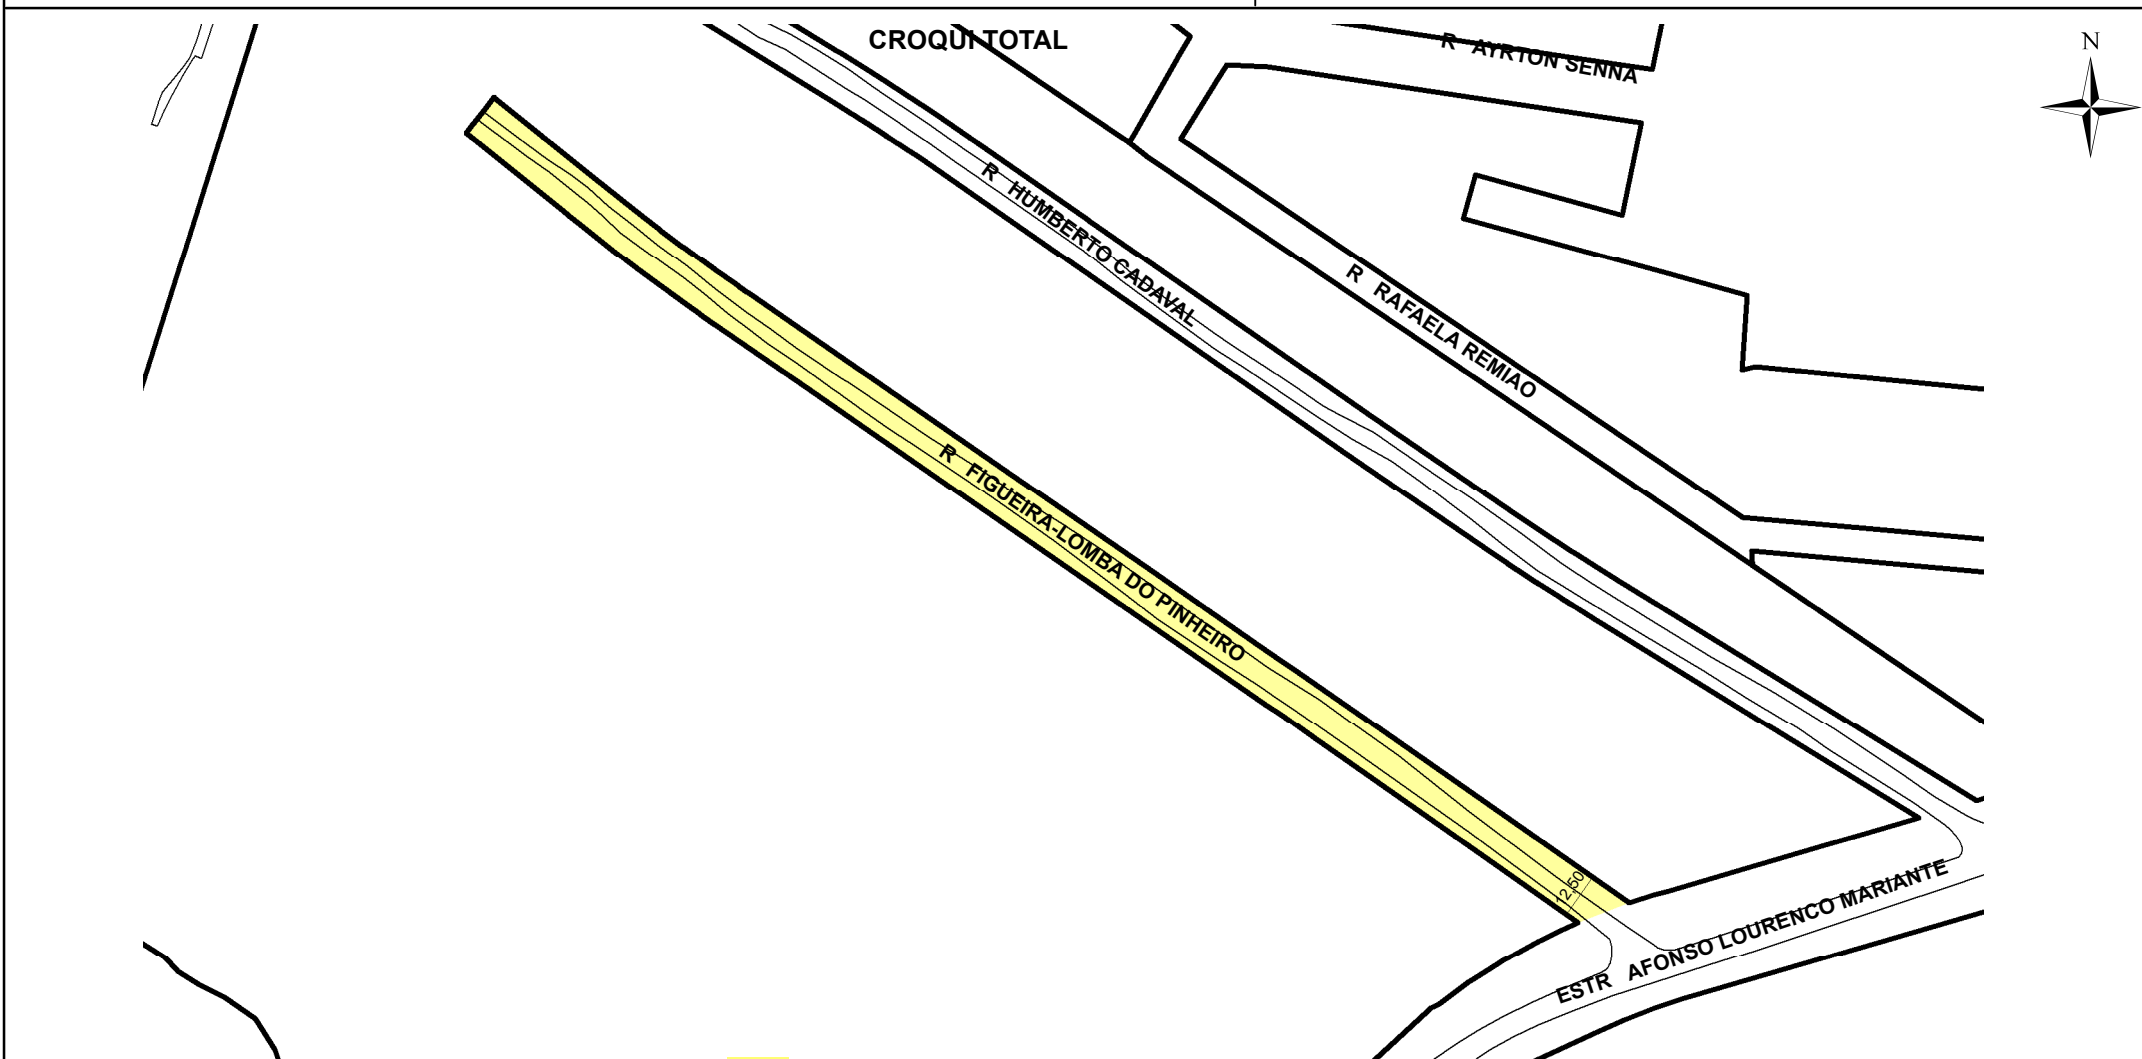

PREFEITURA MUNICIPAL DE PORTO ALEGRE

SMAMUS - DPU - CGIU - UAIU - EIUP

CADASTRO GRAFICO DE LOGRADOUROS

LOGRADOURO:

R FIGUEIRA-LOMBA DO PINHEIRO

LEI DE DENOMINAÇÃO: -

CTM:

8770075

NOME ANTIGO: -

INFORMAÇÕES DO CADASTRAMENTO:

INSTRUMENTO ATO ADMINISTRATIVO

PROCESSO Nº: SEI 21.0.000079453-5

DATA DO CADASTRAMENTO: 12/04/2023

OBSERVAÇÕES:
COM APROXIMADAMENTE 380,00M DE EXTENSÃO, A PARTIR DA ESTRADA AFONSO LOURENÇO MARIANTE, E LARGURA APROXIMADA DE 12,50M.

 TRECHO DO LOGRADOURO CADASTRADO