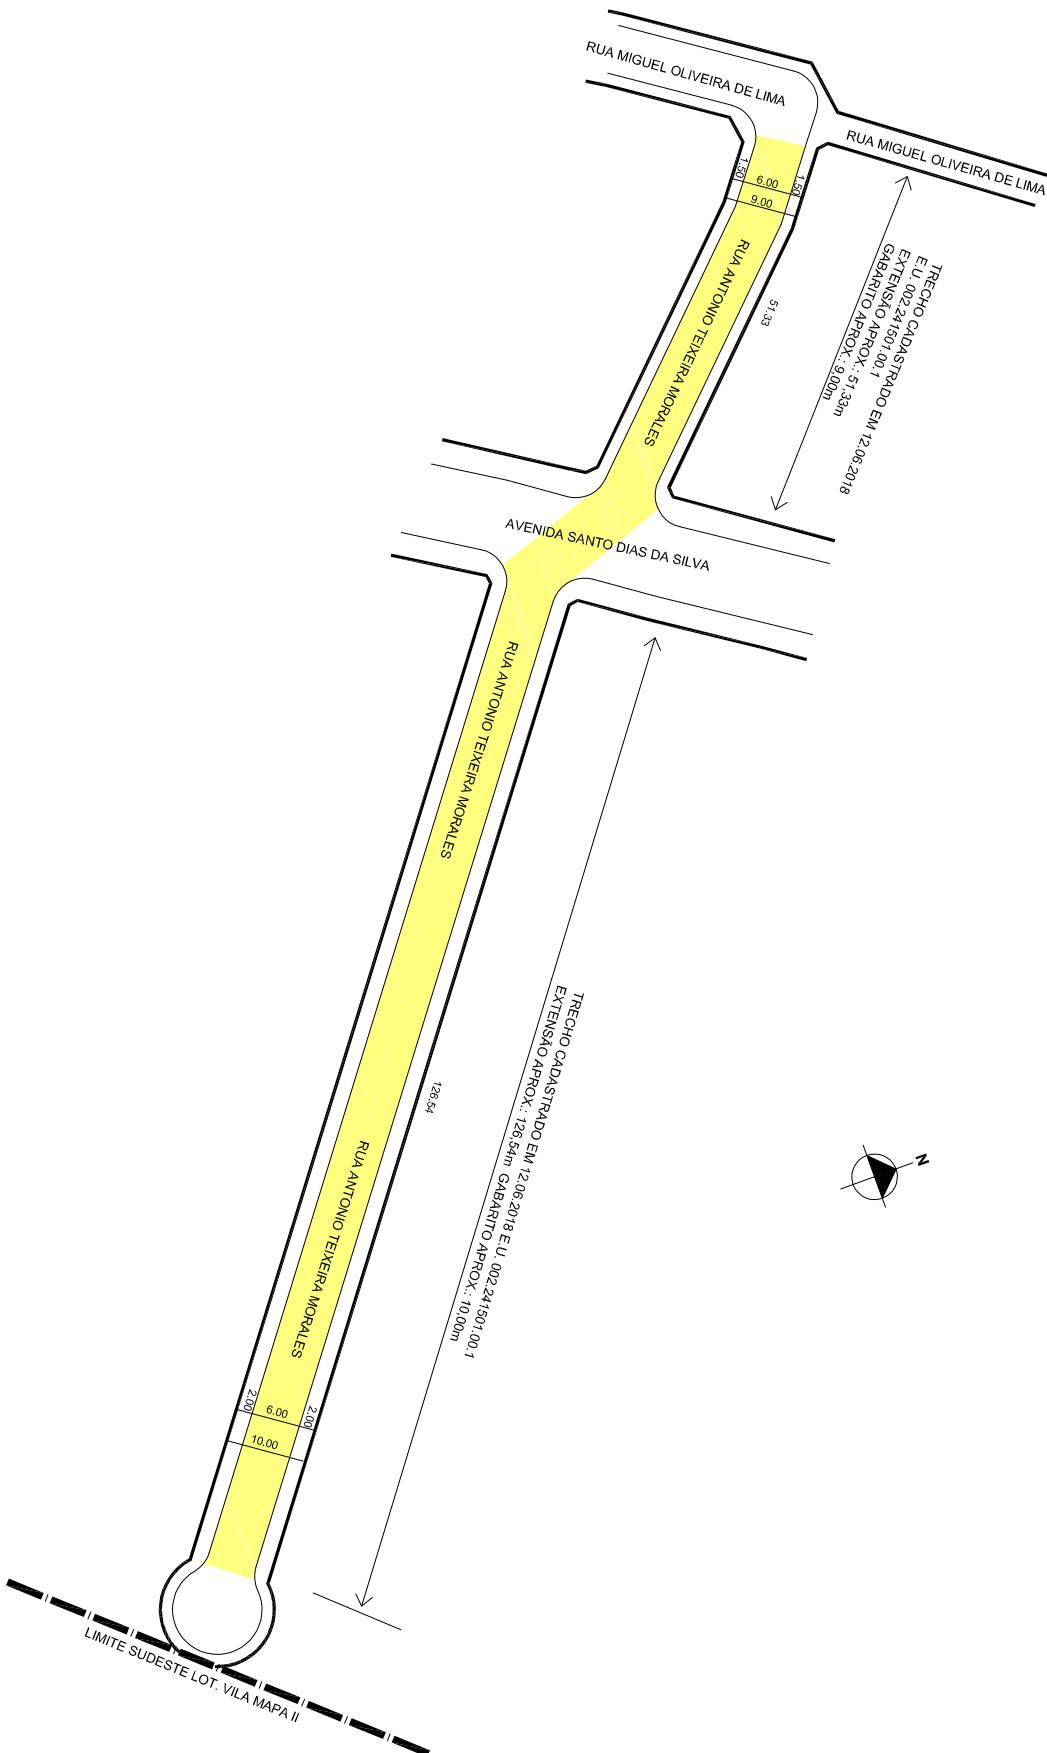

PREFEITURA MUNICIPAL DE PORTO ALEGRE
SMURB - SPU - COORDENAÇÃO DE INFORMAÇÕES E PROCESSAMENTO
UNIDADE DE REGISTRO E PROCESSAMENTO II

CONTROLE DE LOGRADOUROS

LOGRADOURO

R ANTONIO TEIXEIRA MORALES, antiga R Dois Vila Mapa II

LEI DE DENOMINAÇÃO

10.525/08

OBSERVAÇÕES: **LOGRADOURO PÚBLICO PARCIALMENTE CADASTRADO**
EM 12/06/2018, ATRAVÉS DO EXP. N 002.241501.00.1
LOTEAMENTO VILA MAPA II

DESENHO:	LORENZO	AERO	2987-2-H-III	CTM	8770133
VISTO:		MZ/UEU	10 / 001	BAIRRO	LOMBA DO PINHEIRO