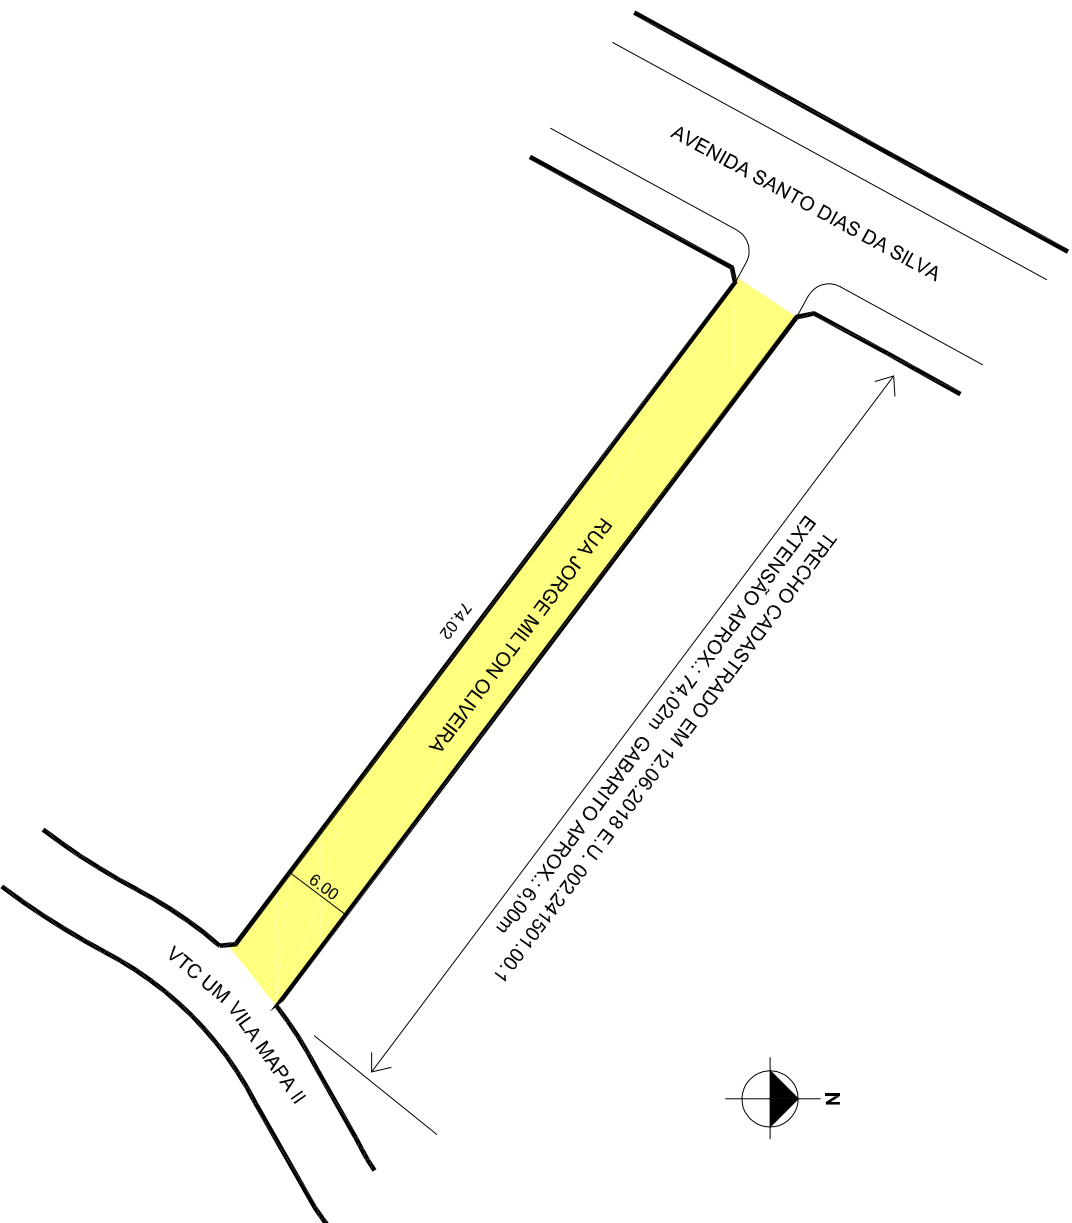

PREFEITURA MUNICIPAL DE PORTO ALEGRE
SMURB - SPU - COORDENAÇÃO DE INFORMAÇÕES E PROCESSAMENTO
UNIDADE DE REGISTRO E PROCESSAMENTO II

CONTROLE DE LOGRADOUROS

LOGRADOURO

R JORGE MILTON OLIVEIRA, antiga R Quatro Vila Mapa II

LEI DE DENOMINAÇÃO

10.515/08

OBSERVAÇÕES: **LOGRADOURO PÚBLICO CADASTRADO**
EM 12/06/2018, ATRAVÉS DO EXP. N 002.241501.00.1
LOTEAMENTO VILA MAPA II

DESENHO:

LORENZO

AERO

2987-2-H-III

CTM

8770166

VISTO:

MZ/UEU

10 / 001

BAIRRO

LOMBA DO PINHEIRO