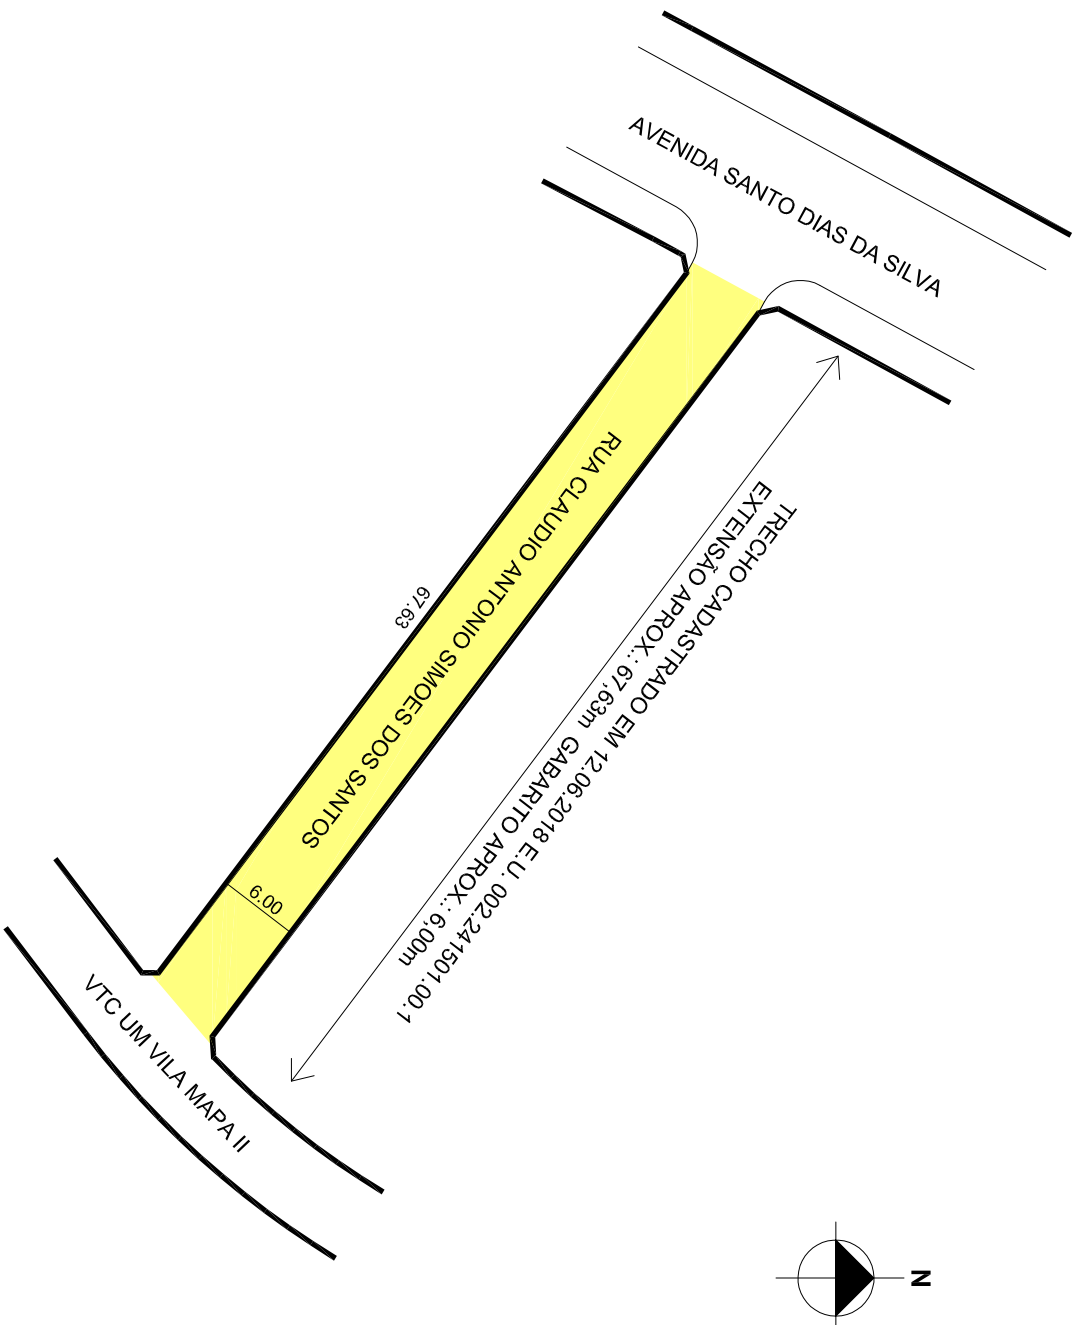

**PREFEITURA MUNICIPAL DE PORTO ALEGRE**  
SMURB - SPU - COORDENAÇÃO DE INFORMAÇÕES E PROCESSAMENTO  
UNIDADE DE REGISTRO E PROCESSAMENTO II

**CONTROLE DE LOGRADOUROS**

LOGRADOURO

R CLAUDIO ANTONIO SIMOES DOS SANTOS, antiga R Seis Vila Mapa II

LEI DE DENOMINAÇÃO

10.471/08

OBSERVAÇÕES: **LOGRADOURO PÚBLICO CADASTRADO**  
EM 12/06/2018, ATRAVÉS DO EXP. N 002.241501.00.1  
LOTEAMENTO VILA MAPA II

DESENHO:

LORENZO

AERO

2987-2-H-III

CTM

8770174

VISTO:

MZ/UEU

10 / 001

BAIRRO

LOMBA DO PINHEIRO