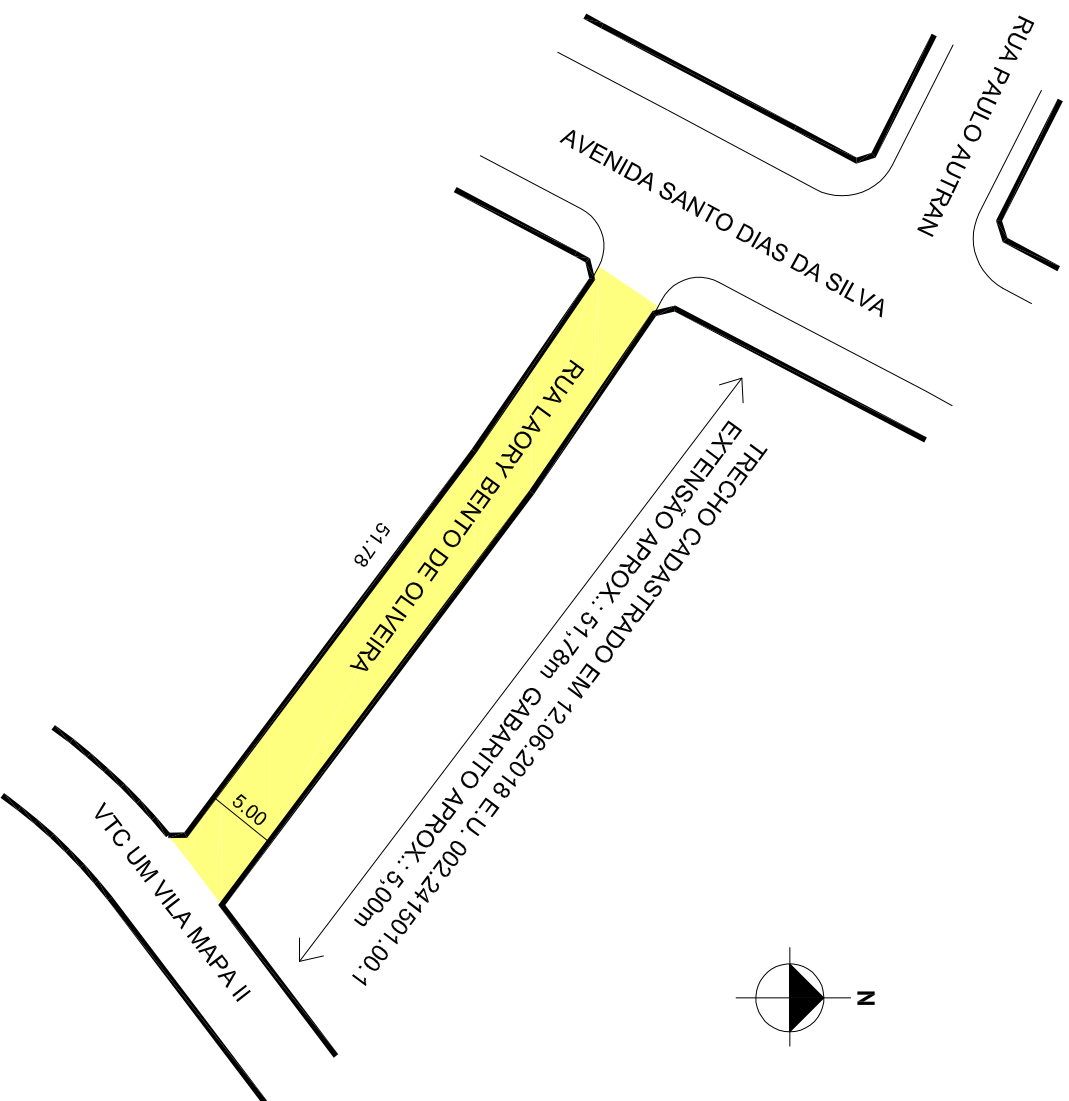

PREFEITURA MUNICIPAL DE PORTO ALEGRE
SMURB - SPU - COORDENAÇÃO DE INFORMAÇÕES E PROCESSAMENTO
UNIDADE DE REGISTRO E PROCESSAMENTO II

CONTROLE DE LOGRADOUROS

LOGRADOURO

R LAORY BENTO DE OLIVEIRA, antiga R Sete Vila Mapa II

LEI DE DENOMINAÇÃO

10.527/08

OBSERVAÇÕES: **LOGRADOURO PÚBLICO CADASTRADO**
EM 12/06/2018, ATRAVÉS DO EXP. N 002.241501.00.1
LOTEAMENTO VILA MAPA II

DESENHO:

LORENZO

AERO

2987-2-H-III

CTM

8770182

VISTO:

MZ/UEU

10 / 001

BAIRRO

LOMBA DO PINHEIRO