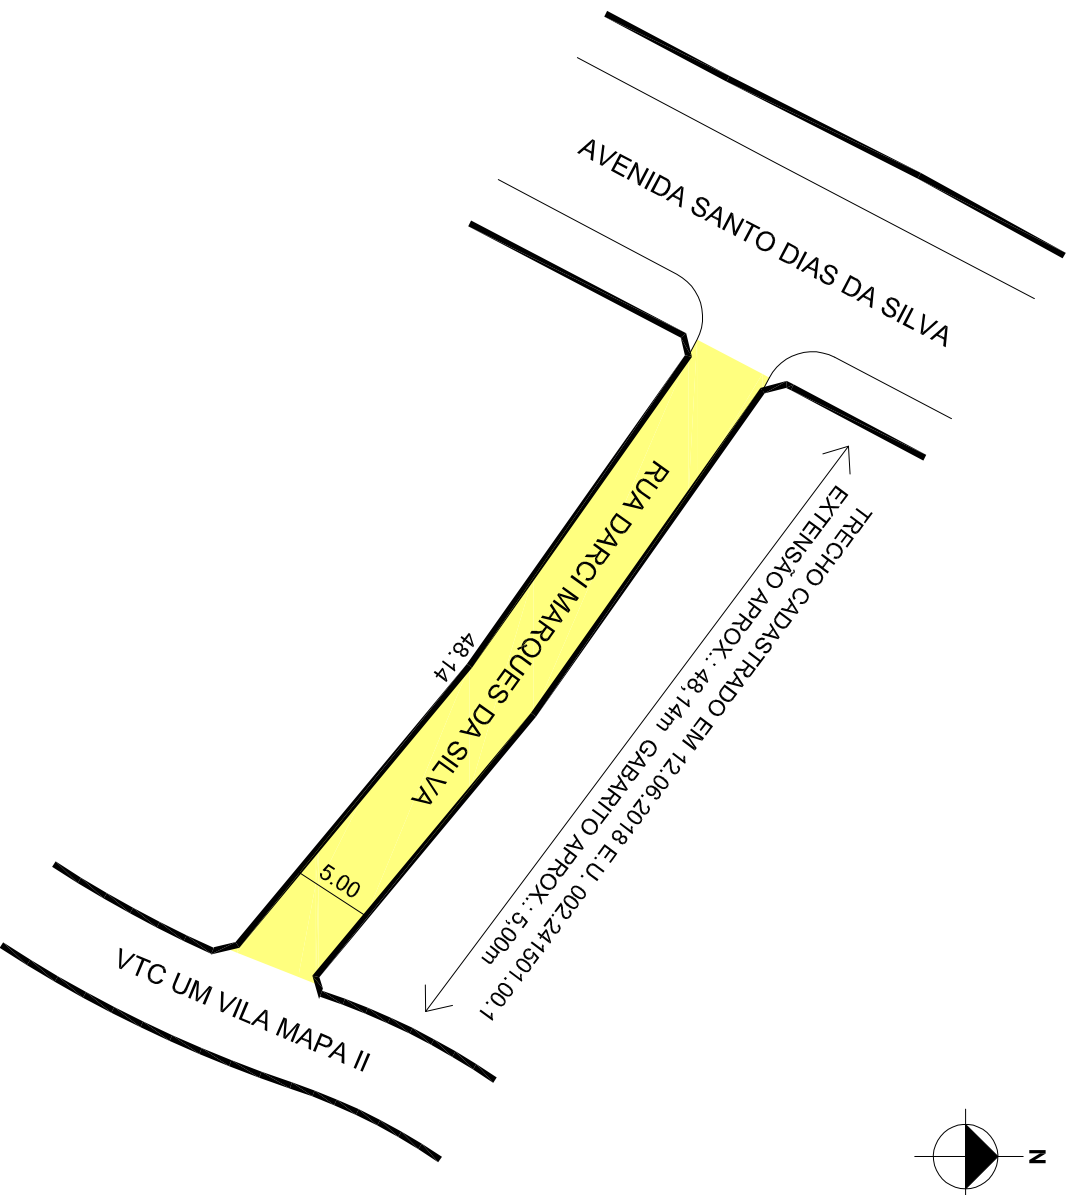

PREFEITURA MUNICIPAL DE PORTO ALEGRE
SMURB - SPU - COORDENAÇÃO DE INFORMAÇÕES E PROCESSAMENTO
UNIDADE DE REGISTRO E PROCESSAMENTO II

CONTROLE DE LOGRADOUROS

LOGRADOURO

R DARCI MARQUES DA SILVA, antiga R Oito Vila Mapa II

LEI DE DENOMINAÇÃO

10.526/08

OBSERVAÇÕES: **LOGRADOURO PÚBLICO CADASTRADO**
EM 12/06/2018, ATRAVÉS DO EXP. N 002.241501.00.1
LOTEAMENTO VILA MAPA II

DESENHO:

LORENZO

AERO

2987-2-H-III

CTM

8770190

VISTO:

MZ/UEU

10 / 001

BAIRRO

LOMBA DO PINHEIRO