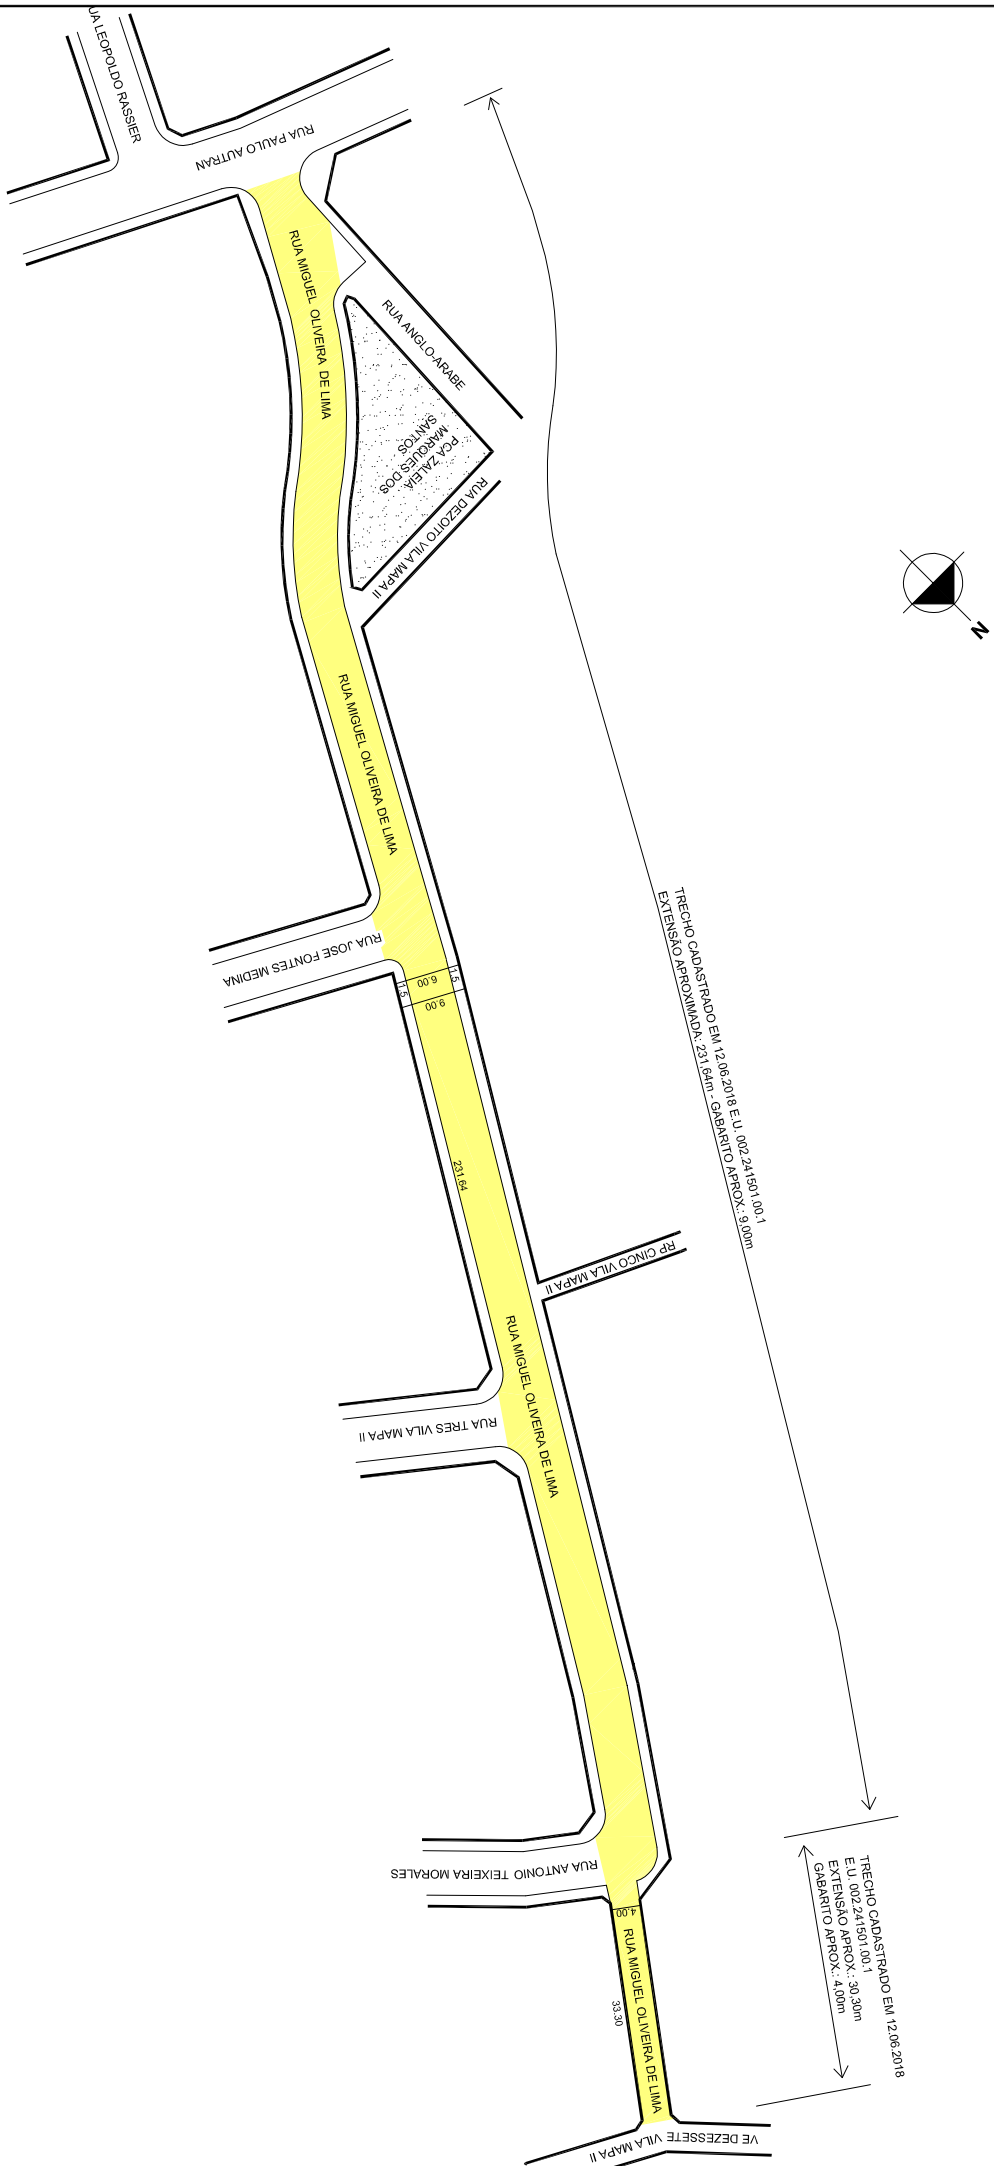

PREFEITURA MUNICIPAL DE PORTO ALEGRE
SMURB - SPU - COORDENAÇÃO DE INFORMAÇÕES E PROCESSAMENTO
UNIDADE DE REGISTRO E PROCESSAMENTO II

CONTROLE DE LOGRADOUROS

LOGRADOURO **R MIGUEL OLIVEIRA DE LIMA, antiga R Nove Vila Mapa II**

LEI DE DENOMINAÇÃO **10.499/08**

OBSERVAÇÕES: **LOGRADOURO PÚBLICO CADASTRADO**
EM 12/06/2018, ATRAVÉS DO EXP. N.002.241501.00.1
LOTEAMENTO VILA MAPA II

DESENHO:	LORENZO	AERO	2987-2-H-III	CTM	8770208
VISTO:		MZ/UEU	10 / 001	BAIRRO	LOMBA DO PINHEIRO