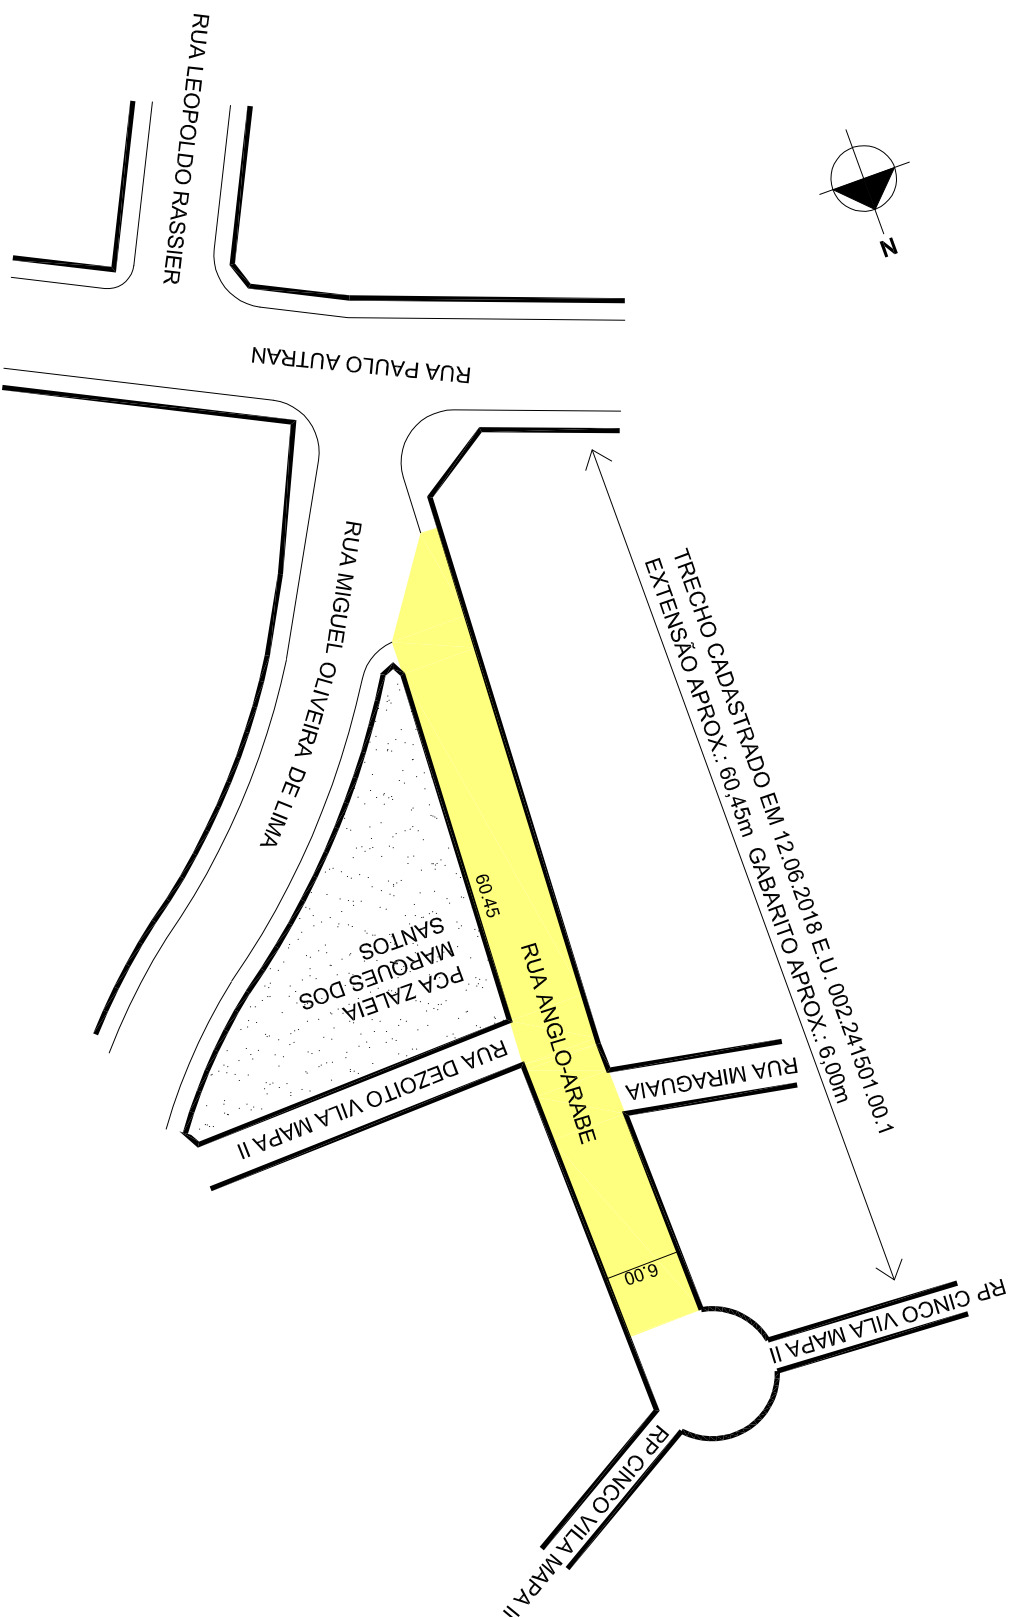

PREFEITURA MUNICIPAL DE PORTO ALEGRE
SMURB - SPU - COORDENAÇÃO DE INFORMAÇÕES E PROCESSAMENTO
UNIDADE DE REGISTRO E PROCESSAMENTO II

CONTROLE DE LOGRADOUROS

LOGRADOURO

R ANGLO ARABE, antiga R Onze Vila Mapa II

LEI DE DENOMINAÇÃO

10.568/08

OBSERVAÇÕES: **LOGRADOURO PÚBLICO PARCIALMENTE CADASTRADO**

EM 12/06/2018, ATRAVÉS DO EXP. N 002.241501.00.1
LOTEAMENTO VILA MAPA II

DESENHO:

LORENZO

AERO

2987-2-H-III

CTM

8770224

VISTO:

MZ/UEU

10 / 001

BAIRRO

LOMBA DO PINHEIRO