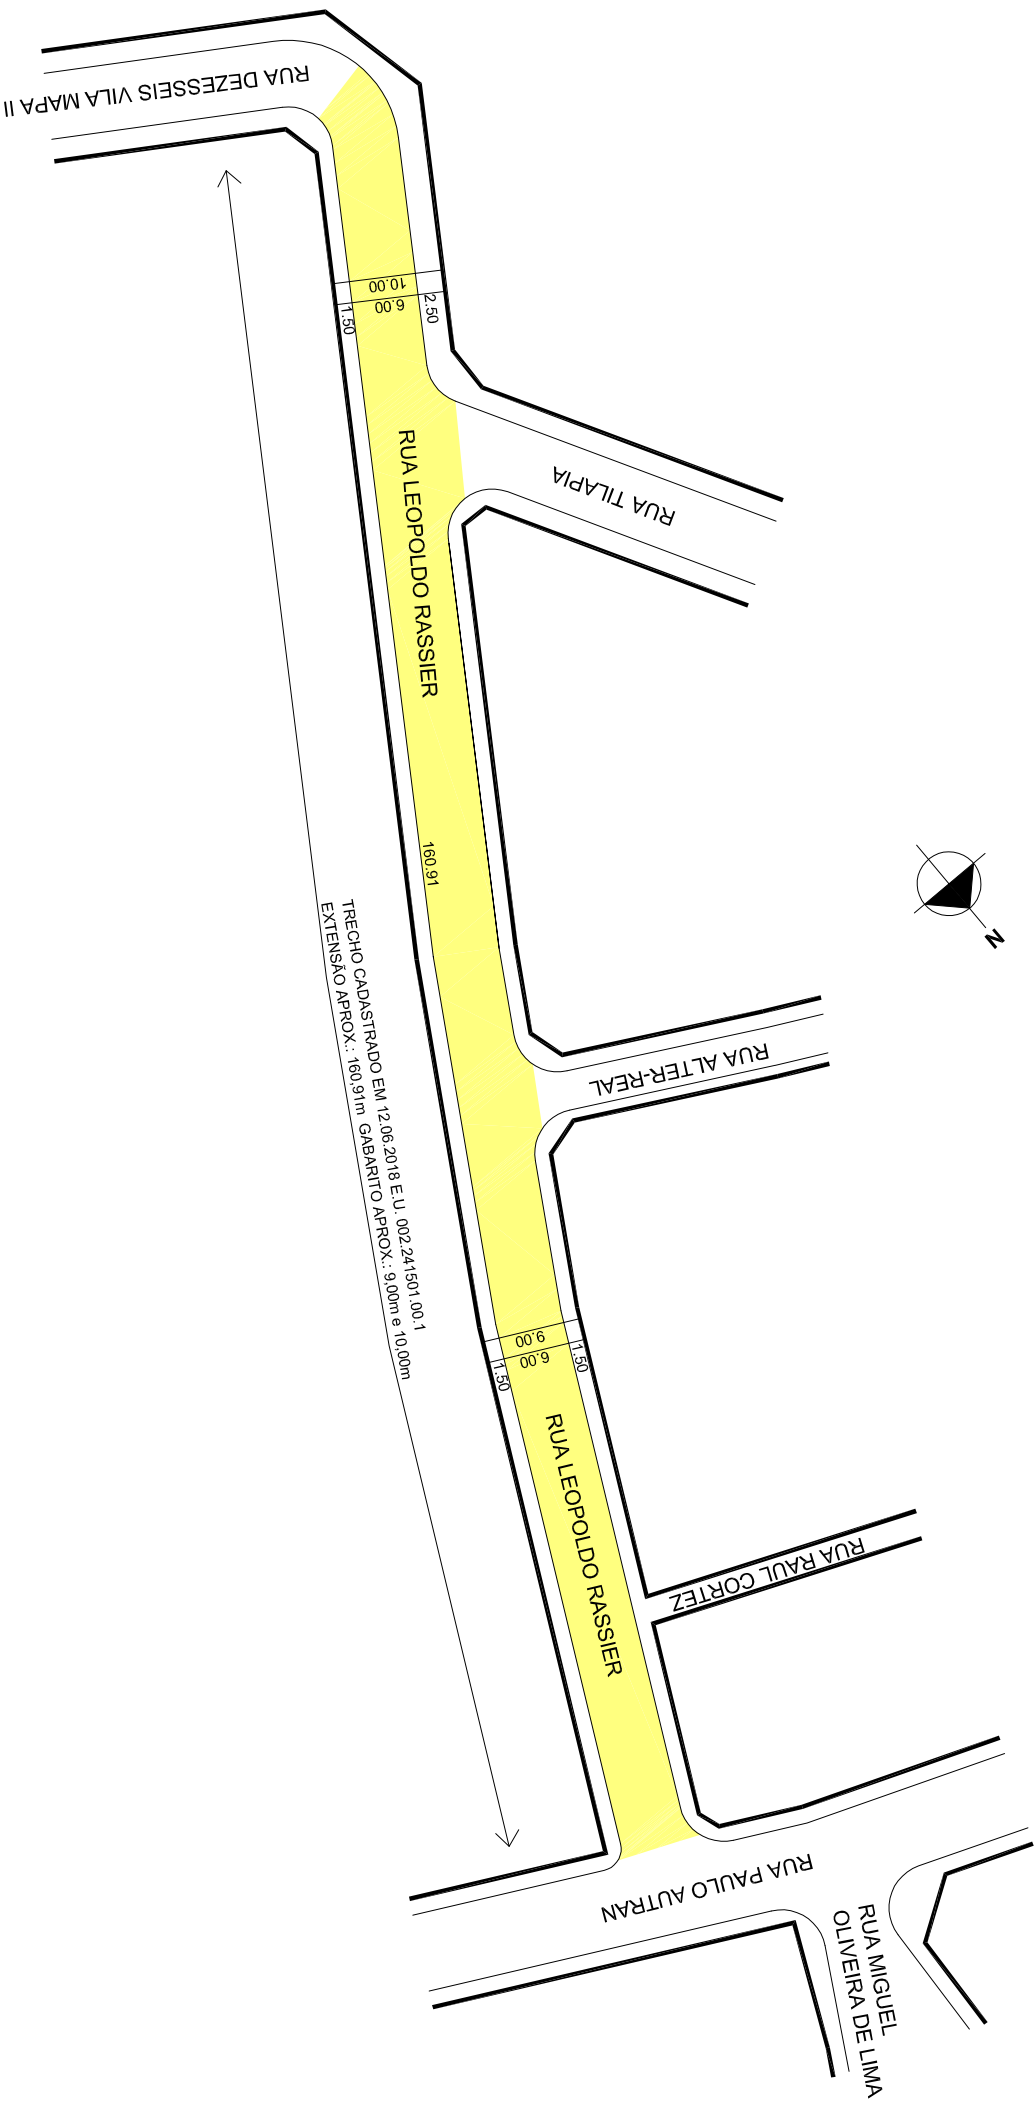

PREFEITURA MUNICIPAL DE PORTO ALEGRE
SMURB - SPU - COORDENAÇÃO DE INFORMAÇÕES E PROCESSAMENTO
UNIDADE DE REGISTRO E PROCESSAMENTO II

CONTROLE DE LOGRADOUROS

LOGRADOURO

RUA LEOPOLDO RASSIER, antiga Rua Doze Vila Mapa II

LEI DE DENOMINAÇÃO

10.631/09

OBSERVAÇÕES: **LOGRADOURO PÚBLICO CADASTRADO**
EM 12 / 06 / 2018, ATRAVÉS DO EXP. N.002.241501.00.1
LOTEAMENTO VILA MAPA II

DESENHO:

LORENZO

AERO

2987-2H-III

CTM