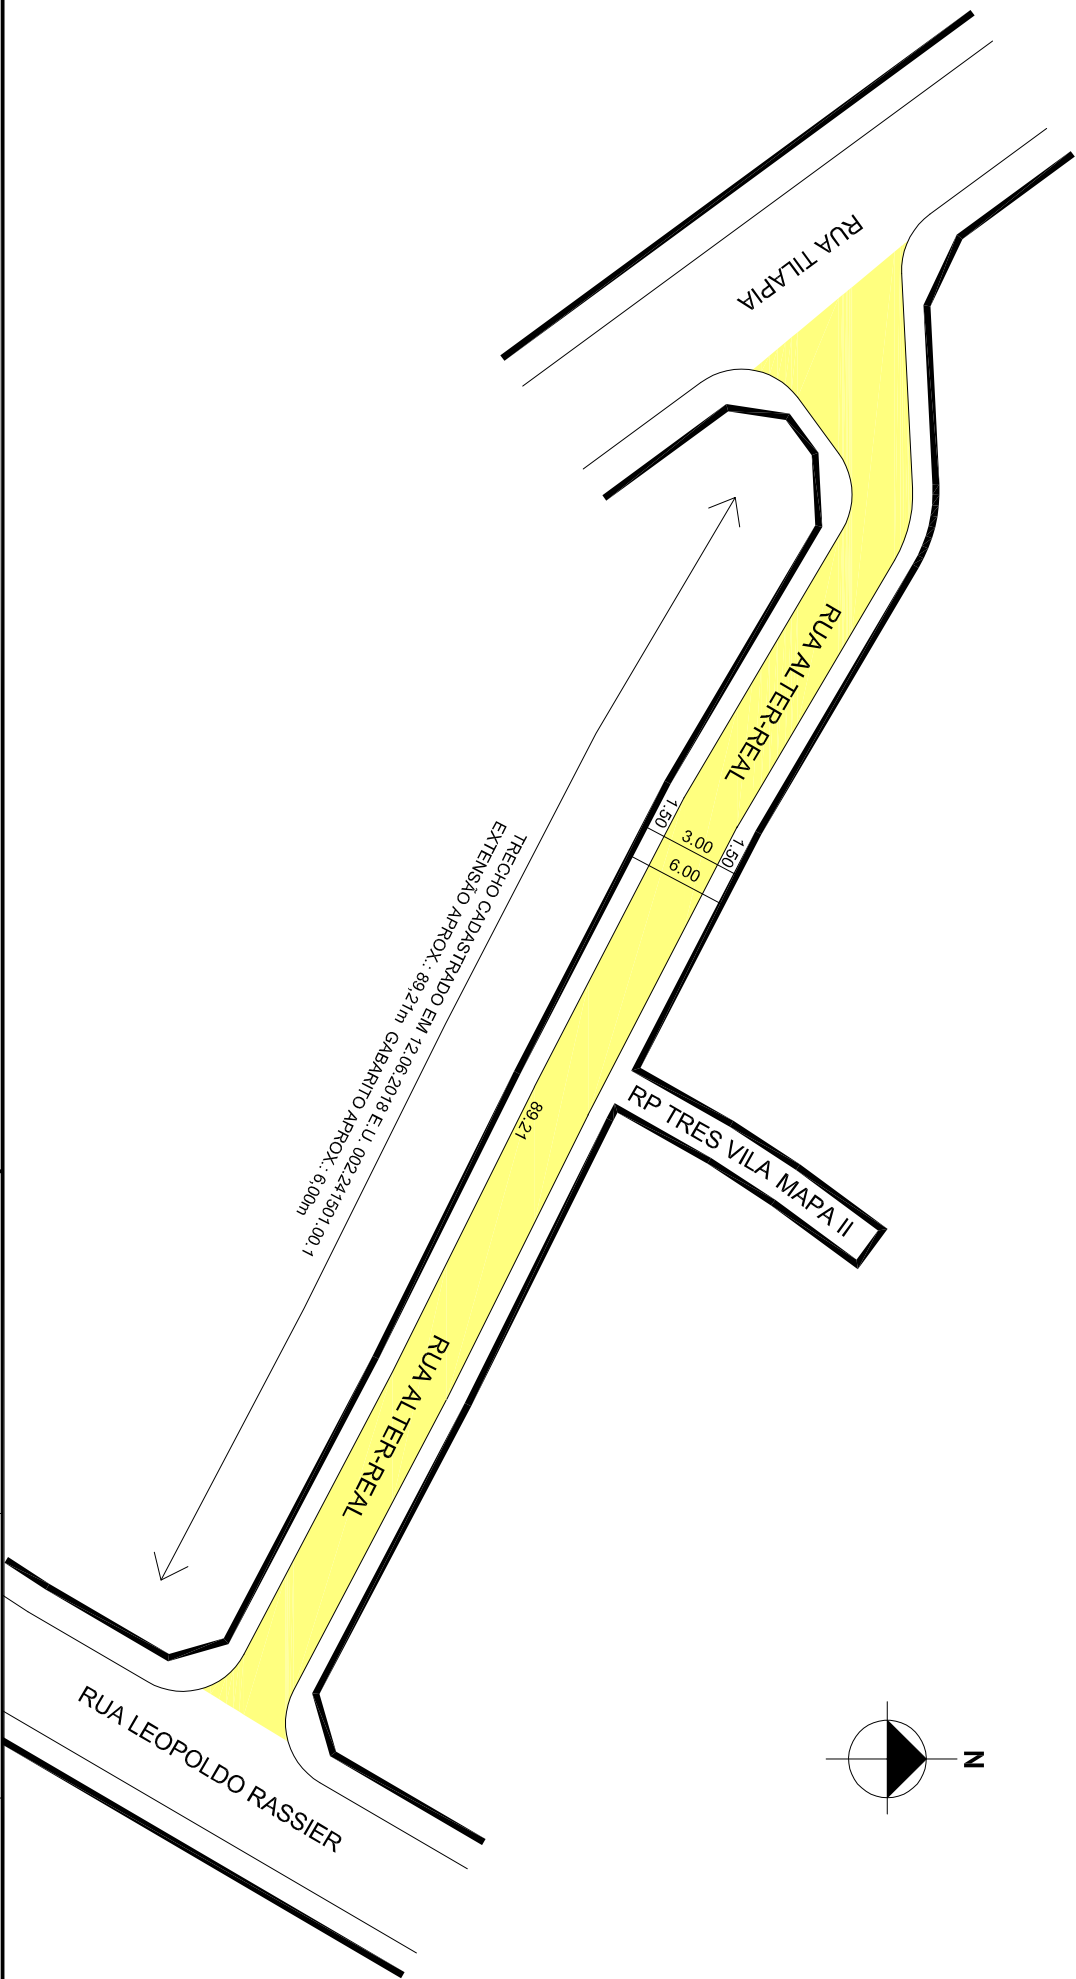

PREFEITURA MUNICIPAL DE PORTO ALEGRE
SMURB - SPU - COORDENAÇÃO DE INFORMAÇÕES E PROCESSAMENTO
UNIDADE DE REGISTRO E PROCESSAMENTO II

CONTROLE DE LOGRADOUROS

LOGRADOURO

R ALTER REAL, antiga R Treze Vila Mapa II

LEI DE DENOMINAÇÃO

10.516/08

OBSERVAÇÕES: **LOGRADOURO PÚBLICO CADASTRADO**
EM 12/06/2018, ATRAVÉS DO EXP. N 002.241501.00.1
LOTEAMENTO VILA MAPA II

DESENHO:

LORENZO

AERO

2987-2-H-III

CTM

8770240

VISTO:

MZ/UEU

10 / 001

BAIRRO

LOMBA DO PINHEIRO