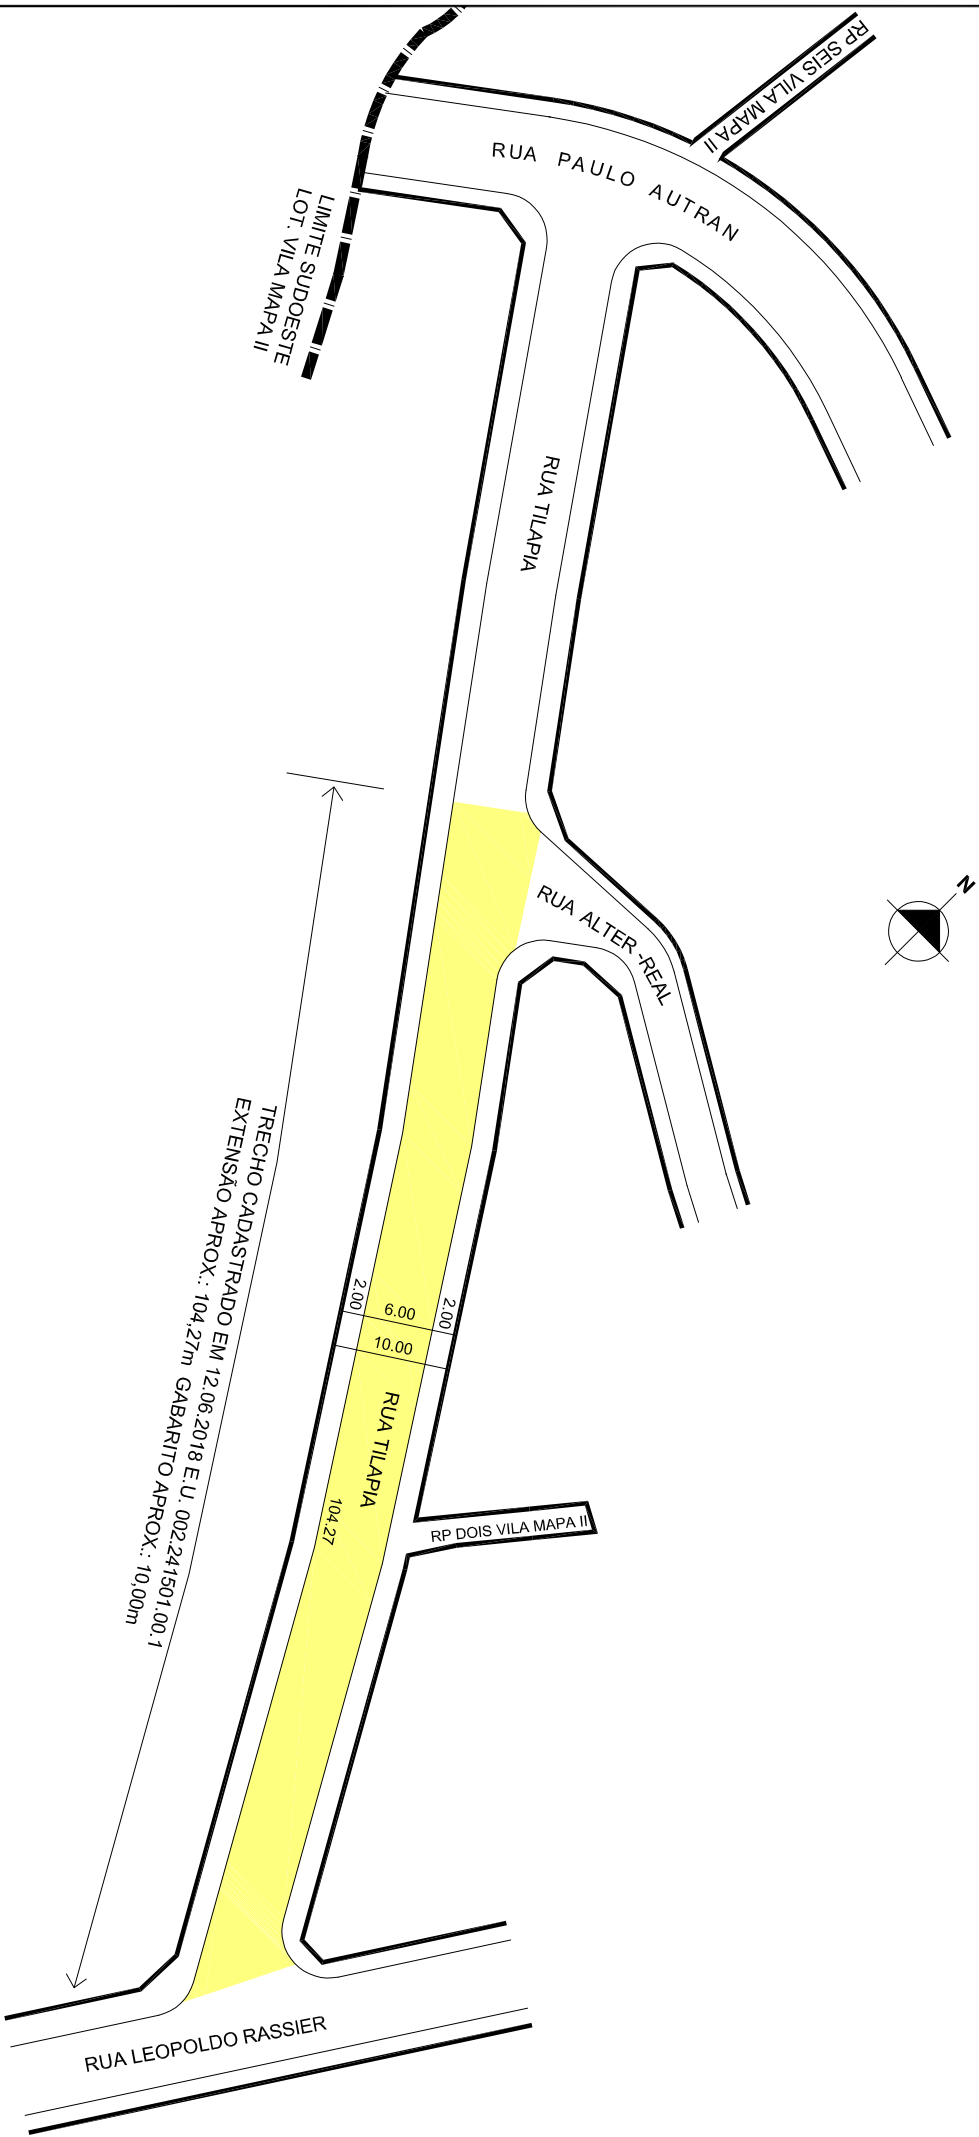

PREFEITURA MUNICIPAL DE PORTO ALEGRE
SMURB - SPU - COORDENAÇÃO DE INFORMAÇÕES E PROCESSAMENTO
UNIDADE DE REGISTRO E PROCESSAMENTO II

CONTROLE DE LOGRADOUROS

LOGRADOURO

R TILÁPIA, antiga R Quinze Vila Mapa II

LEI DE DENOMINAÇÃO

10.624/09

OBSERVAÇÕES: **LOGRADOURO PÚBLICO PARCIALMENTE CADASTRADO**
EM 12/06/2018, ATRAVÉS DO EXP. N 002.241501.00.1
LOTEAMENTO VILA MAPA II

DESENHO:	LORENZO	AERO	2987-2-H-III	CTM	8770265
VISTO:		MZ/UEU	10 / 001	BAIRRO	LOMBA DO PINHEIRO