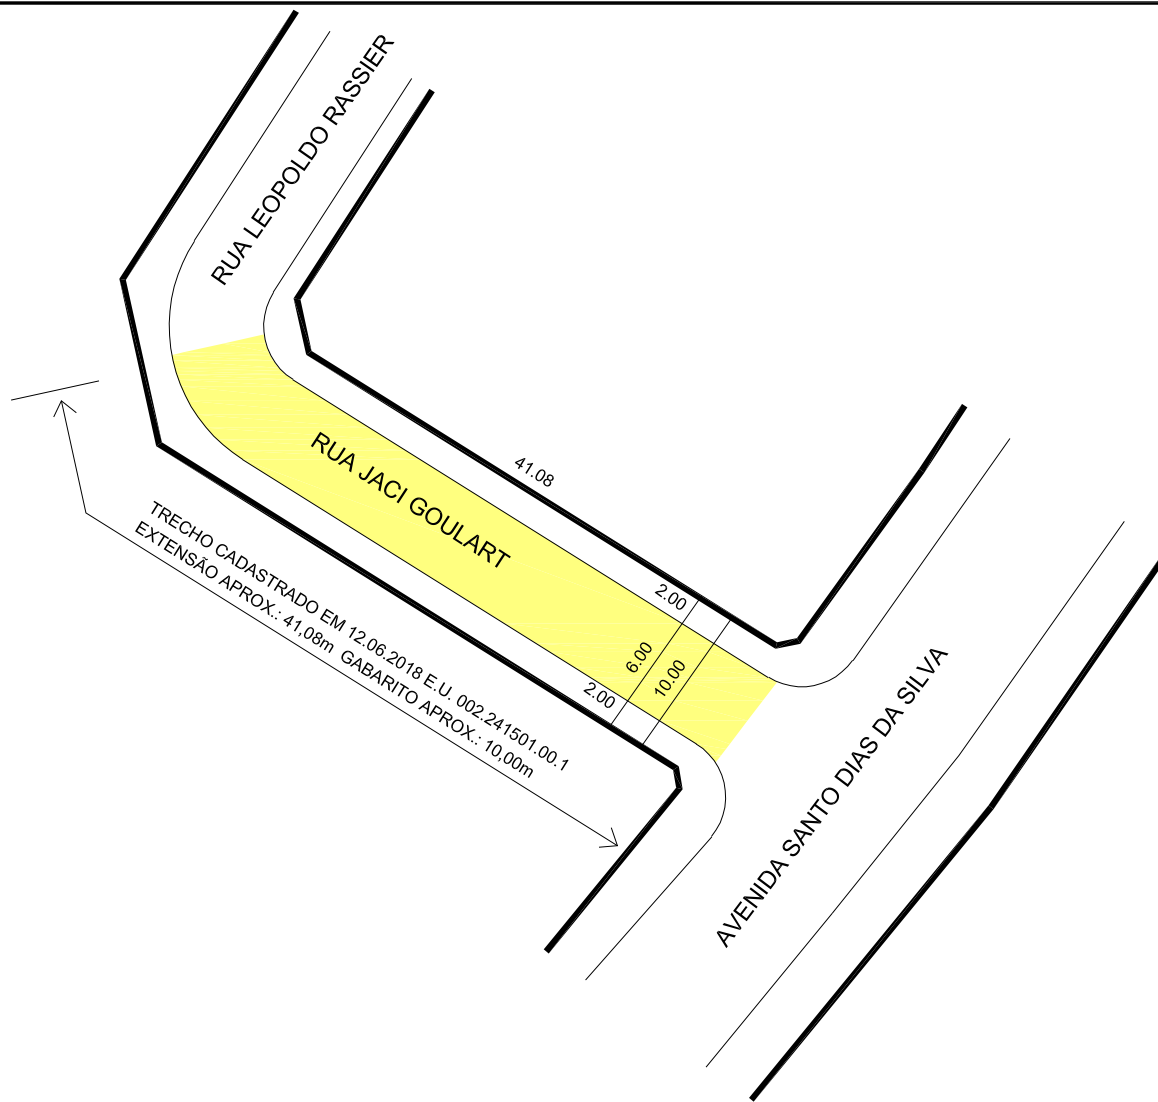

PREFEITURA MUNICIPAL DE PORTO ALEGRE

SMURB - SPU - COORDENAÇÃO DE INFORMAÇÕES E PROCESSAMENTO
UNIDADE DE REGISTRO E PROCESSAMENTO II

CONTROLE DE LOGRADOUROS

LOGRADOURO

RUA JACI GOULART, antiga Rua Dezesseis Vila Mapa II

LEI DE DENOMINAÇÃO

13.954/2024

OBSERVAÇÕES: **LOGRADOURO PÚBLICO CADASTRADO**
EM 12/ 06/ 2018, ATRAVÉS DO EXP. N 002.241501.00.1
LOTEAMENTO VILA MAPA II

DESENHO:

LORENZO

AERO

2987-2-H-III

CTM