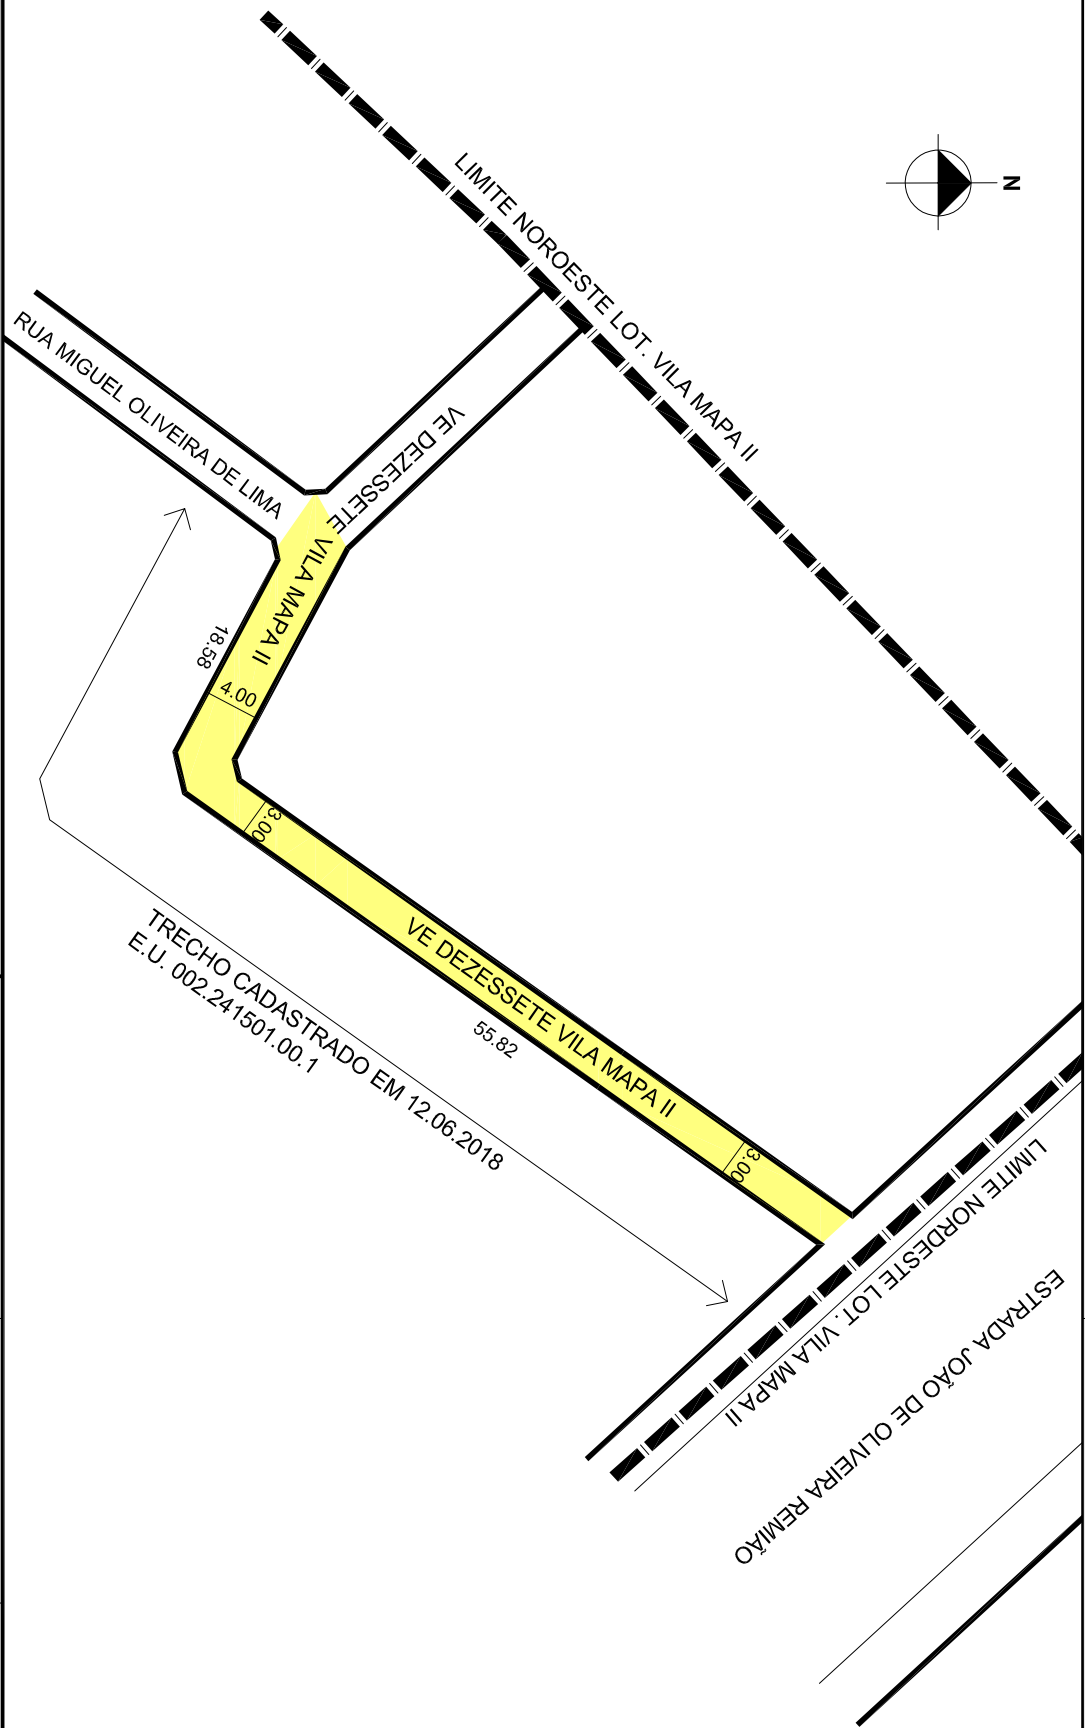

PREFEITURA MUNICIPAL DE PORTO ALEGRE
SMURB - SPU - COORDENAÇÃO DE INFORMAÇÕES E PROCESSAMENTO
UNIDADE DE REGISTRO E PROCESSAMENTO II

CONTROLE DE LOGRADOUROS

LOGRADOURO
VE DEZESETE VILA MAPA II

LEI DE DENOMINAÇÃO

OBSERVAÇÕES: **LOGRADOURO PÚBLICO PARCIALMENTE CADASTRADO**
EM 12/06/2018, ATRAVÉS DO EXP. N 002.241501.00.1
LOTEAMENTO VILA MAPA II

DESENHO:	LORENZO	AERO	2987-2-H-III	CTM	8770281
VISTO:		MZ/UEU	10 / 001	BAIRRO	LOMBA DO PINHEIRO