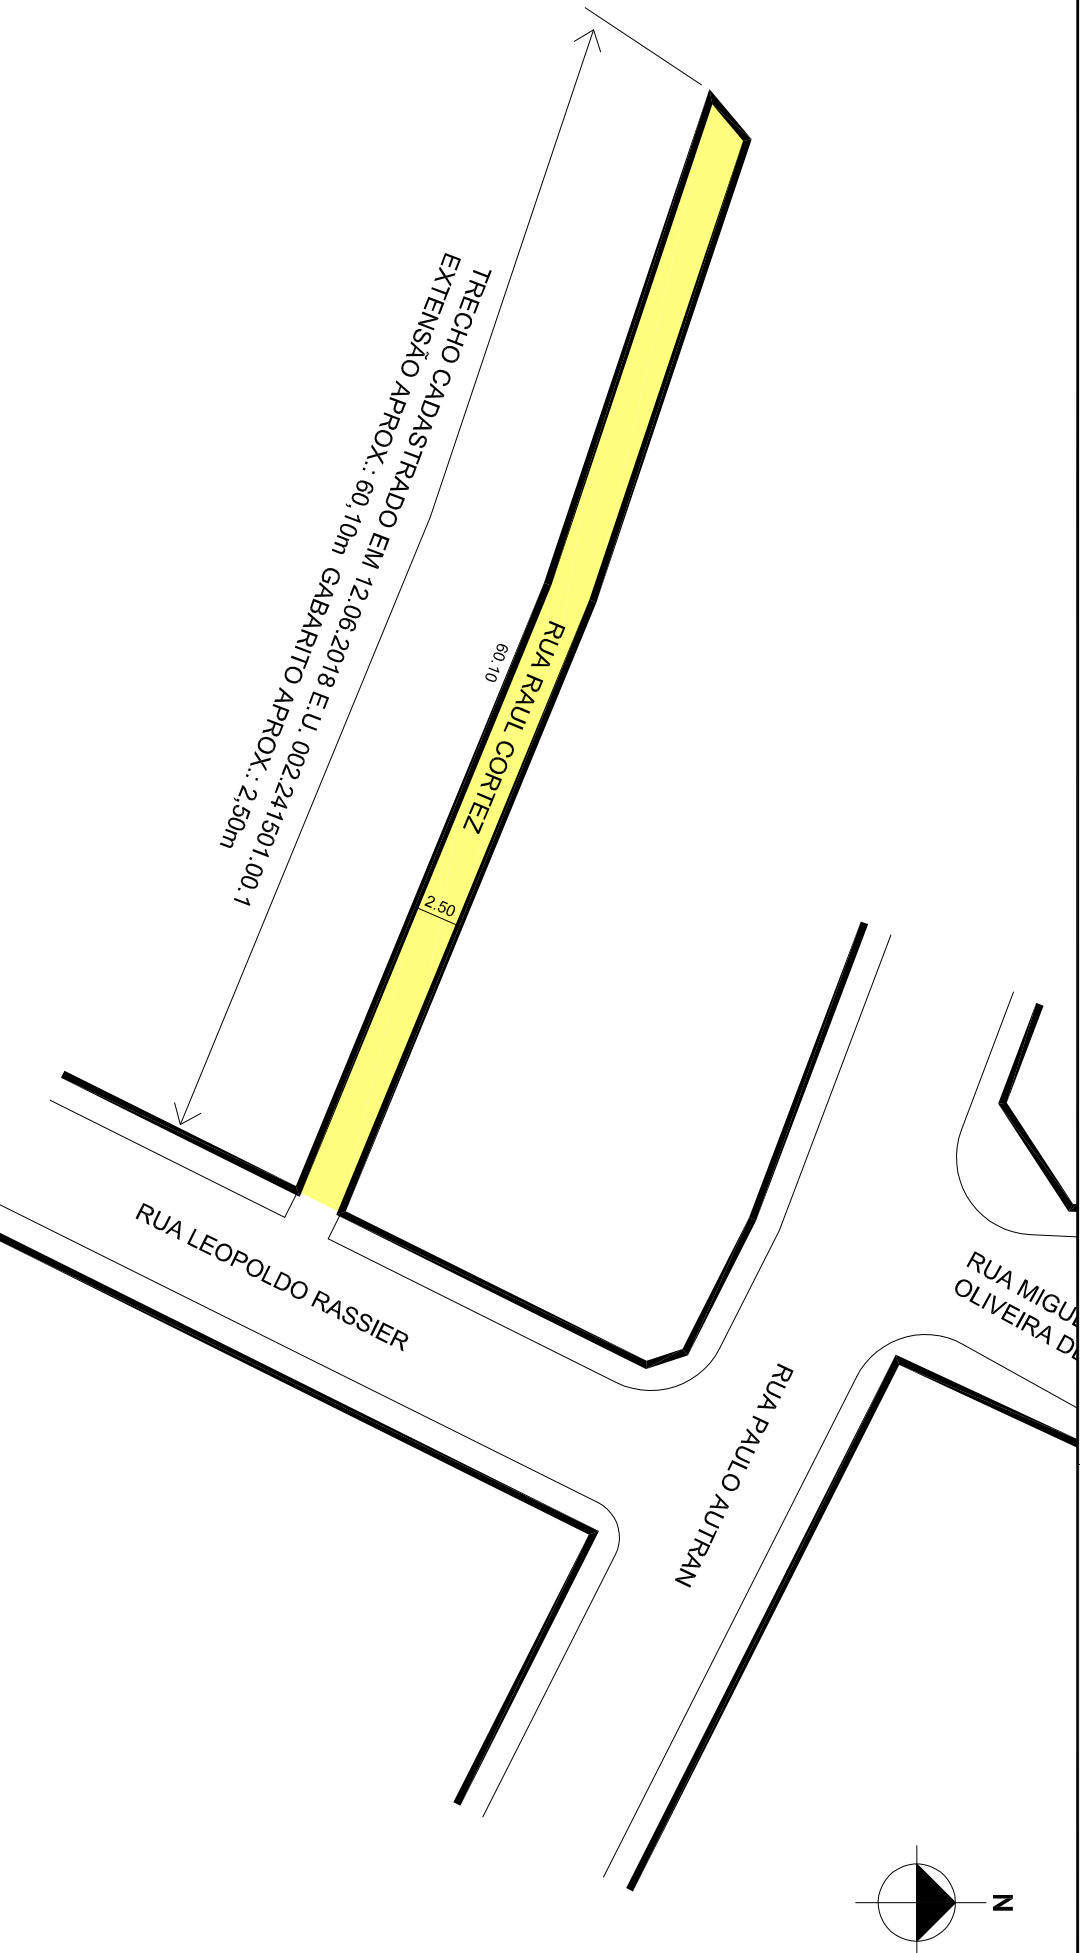

PREFEITURA MUNICIPAL DE PORTO ALEGRE
SMURB - SPU - COORDENAÇÃO DE INFORMAÇÕES E PROCESSAMENTO
UNIDADE DE REGISTRO E PROCESSAMENTO II

CONTROLE DE LOGRADOUROS

LOGRADOURO

R RAUL CORTEZ, antiga R Vinte Um Vila Mapa II

LEI DE DENOMINAÇÃO

10.644/09

OBSERVAÇÕES: **LOGRADOURO PÚBLICO CADASTRADO**
EM 12/06/2018, ATRAVÉS DO EXP. N 002.241501.00.1
LOTEAMENTO VILA MAPA II

DESENHO:

LORENZO

AERO

2987-2-H-III

CTM

8770323

VISTO:

MZ/UEU

10 / 001

BAIRRO

LOMBA DO PINHEIRO