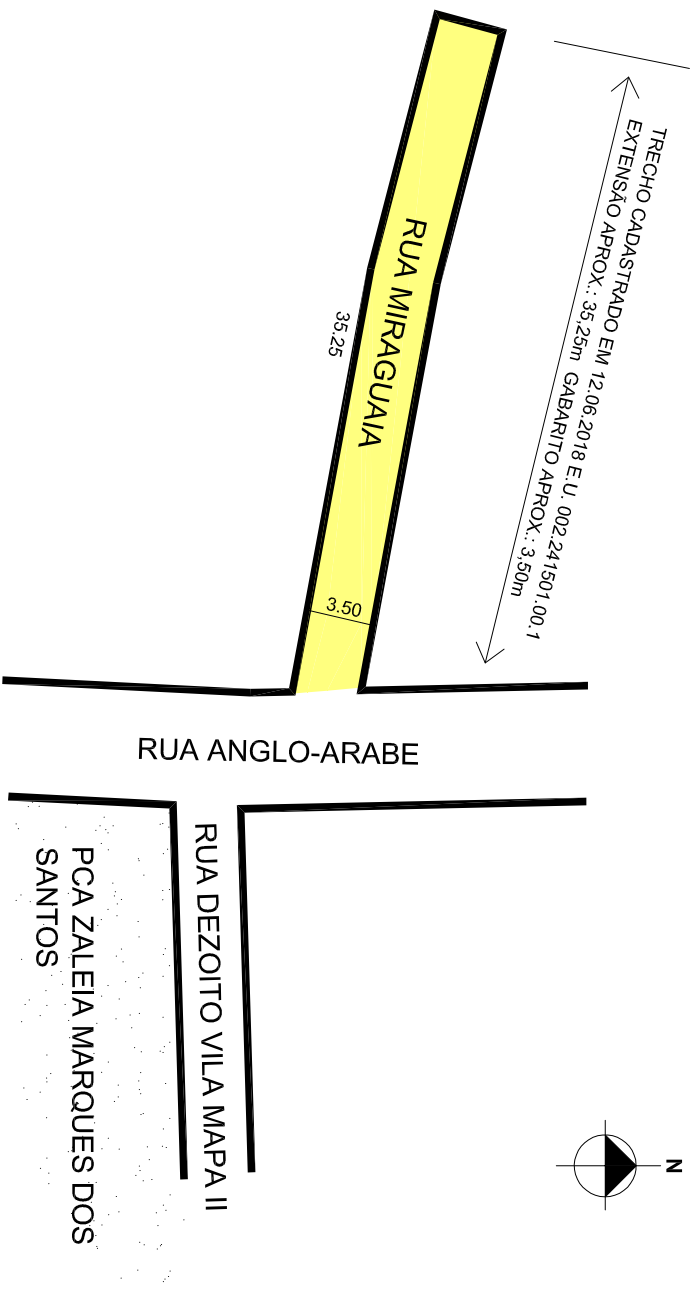

PREFEITURA MUNICIPAL DE PORTO ALEGRE
SMURB - SPU - COORDENAÇÃO DE INFORMAÇÕES E PROCESSAMENTO
UNIDADE DE REGISTRO E PROCESSAMENTO II

CONTROLE DE LOGRADOUROS

LOGRADOURO

R MIRAGUAIA, antiga R Vinte Dois Vila Mapa II

LEI DE DENOMINAÇÃO

10.650/09

OBSERVAÇÕES: **LOGRADOURO PÚBLICO CADASTRADO**
EM 12/06/2018, ATRAVÉS DO EXP. N 002.241501.00.1
LOTEAMENTO VILA MAPA II

DESENHO:

LORENZO

AERO

2987-2-H-III

CTM

8770331

VISTO:

MZ/UEU

10 / 001

BAIRRO

LOMBA DO PINHEIRO