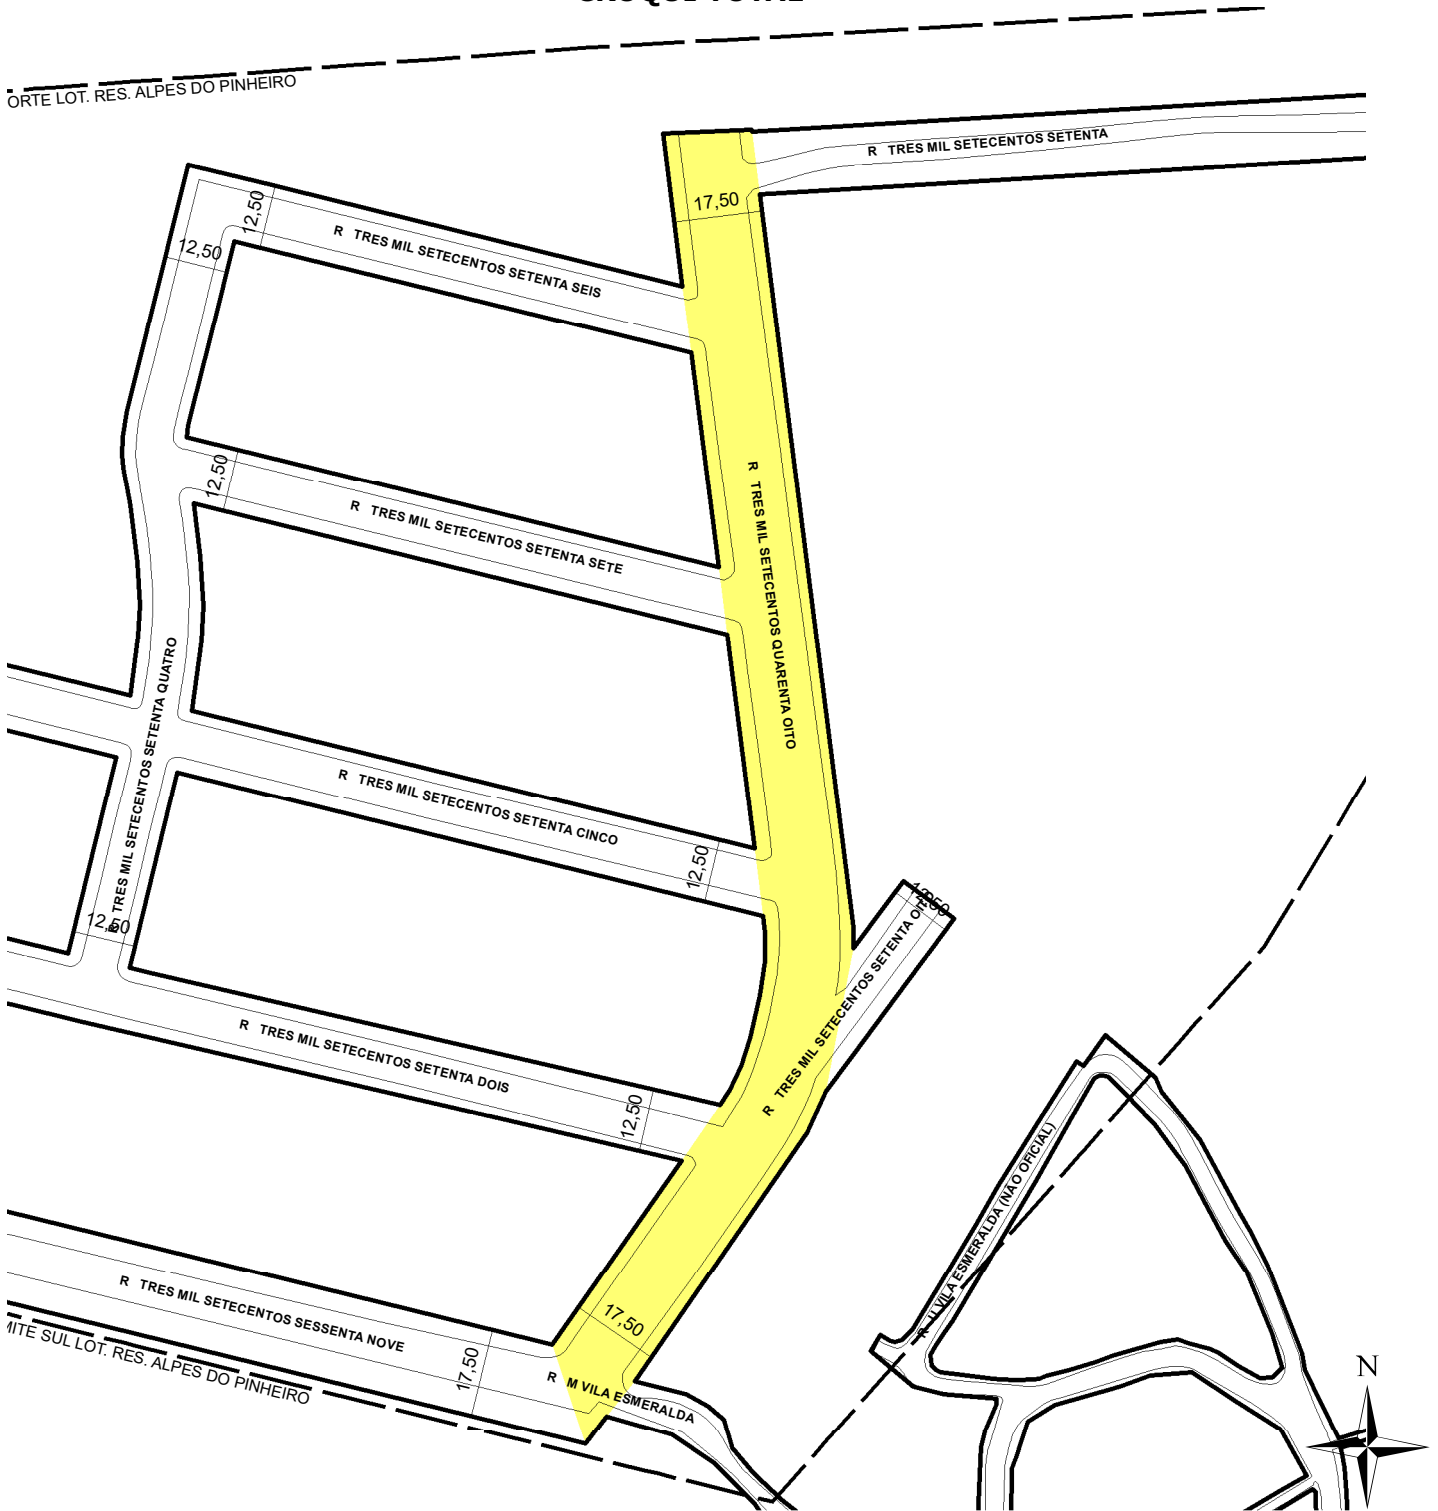

NOME ANTIGO: _

CROQUI TOTAL

TRECHO DO LOGRADOURO CADASTRADO

INFORMAÇÕES DO CADASTRAMENTO:

INSTRUMENTO:	PROCESSO Nº:	DATA DO CADASTRAMENTO:
LOT. RESIDENCIAL ALPES DO PINHEIRO	SEI 20.0.000031838-9	16/06/2023

OBSERVAÇÕES:

ENTRE A RUA 3769 E RUA 3770, LARGURA DE 17,50M.