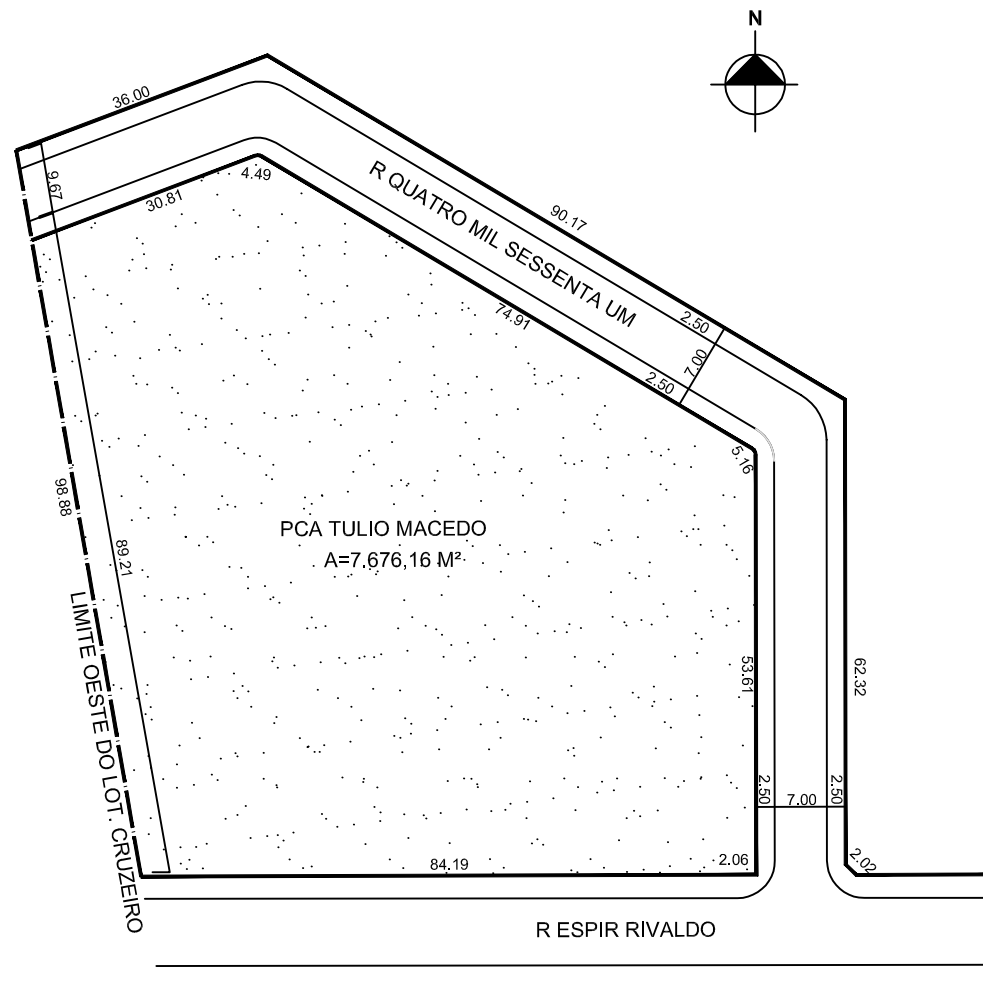

PREFEITURA MUNICIPAL DE PORTO ALEGRE

SMURB - SPU - COORDENAÇÃO DE INFORMAÇÕES E PROCESSAMENTO
UNIDADE DE REGISTRO E PROCESSAMENTO II

CONTROLE DE LOGRADOUROS

LOGRADOURO

PCA TULIO MACEDO - antiga Pca Quatro Mil Sessenta Dois

LEI DE DENOMINAÇÃO

12.486/2018

OBSERVAÇÕES: LOGRADOURO PÚBLICO CADASTRADO

EM15/05/2017, ATRAVÉS DO E.U. 002.323281.00.6.05867
LOTEAMENTO CRUZEIRO

DESENHO:

SHERLEN

AERO

2987-2 C-III

CTM

8776011

VISTO:

MZ/UEU

04 / 004

BAIRRO

MORRO SANTANA