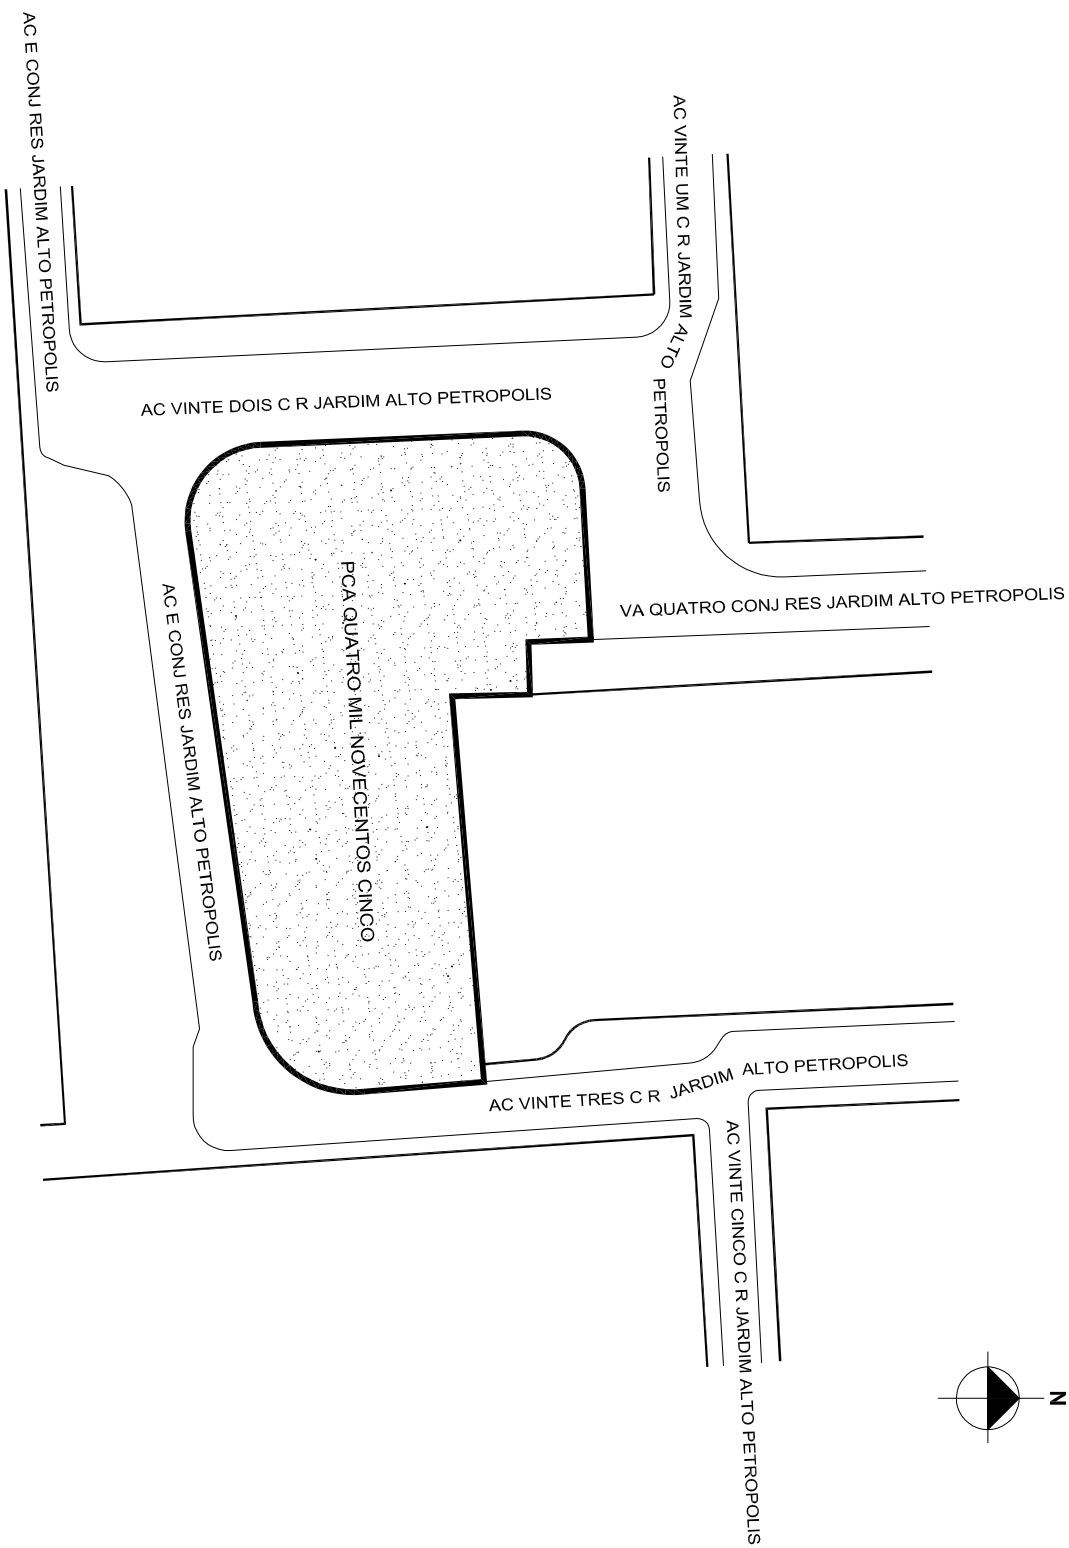

PREFEITURA MUNICIPAL DE PORTO ALEGRE
SMURB - SPU - COORDENAÇÃO DE INFORMAÇÕES E PROCESSAMENTO
UNIDADE DE REGISTRO E PROCESSAMENTO II

CONTROLE DE LOGRADOUROS

LOGRADOURO

PCA QUATRO MIL NOVECENTOS CINCO

LEI DE DENOMINAÇÃO

OBSERVAÇÕES: **LOGRADOURO PÚBLICO NÃO CADASTRADO**
PROCESSO QUE SOLICITOU O CROQUI SEI Nº: 17.0.000045356-0
CONJUNTO RESIDENCIAL JARDIM ALTO PETRÓPOLIS

| | | | | | |
|----------|----------|--------|--------------|--------|---------------|
| DESENHO: | STEPHANE | AERO | 2987-2-C-III | CTM | 8776012 |
| VISTO: | | MZ/UEU | 04 / 004 | BAIRRO | MORRO SANTANA |