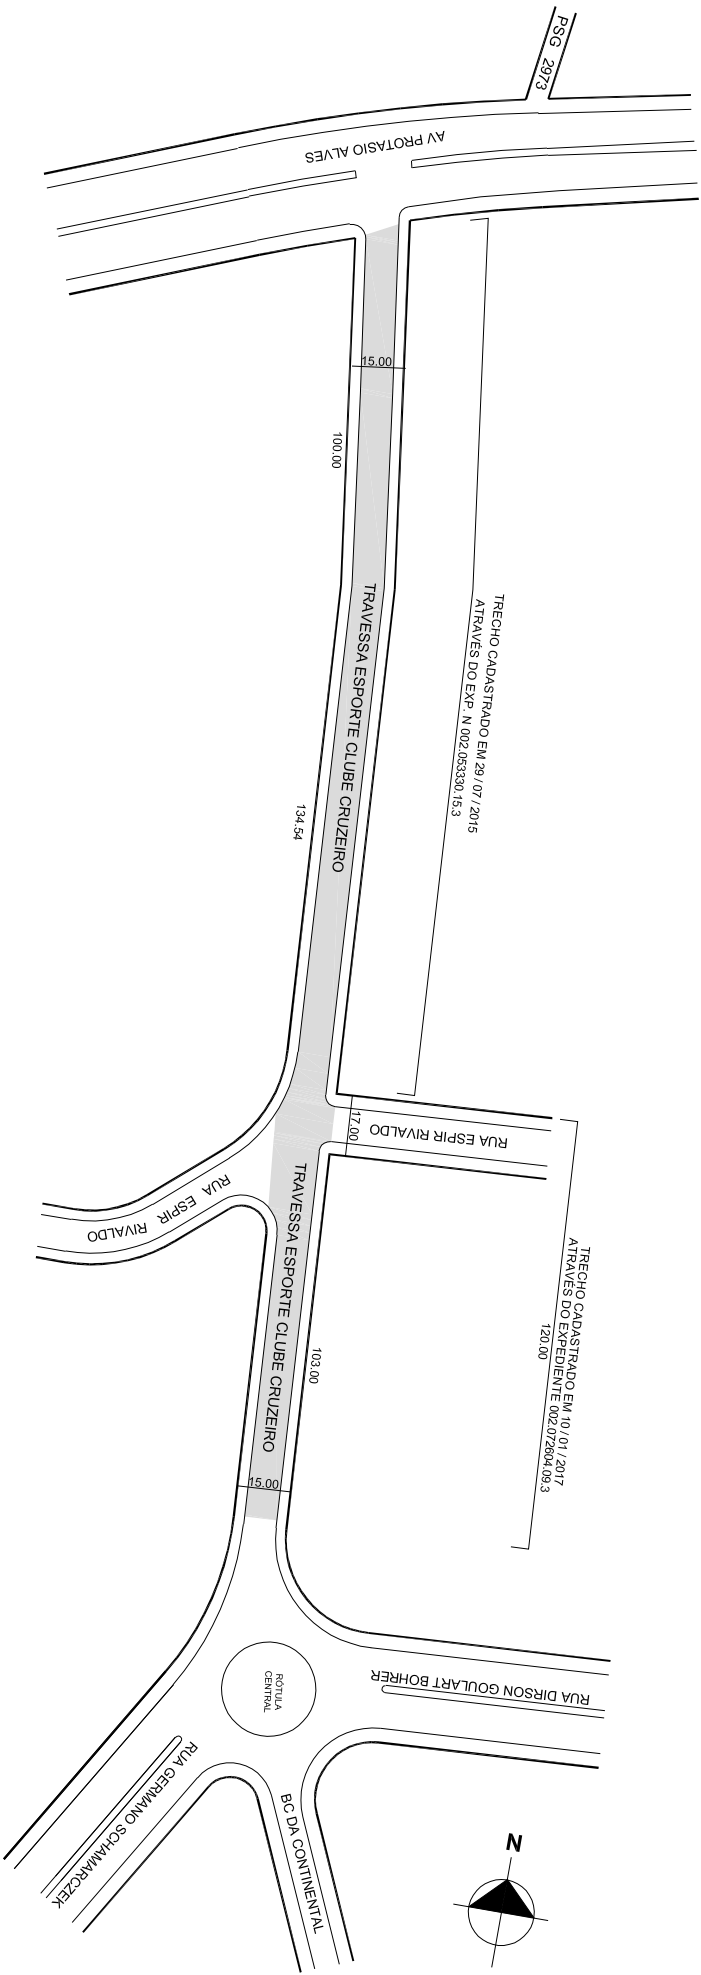

OBSERVAÇÕES: LOGRADOURO PÚBLICO CADASTRADO

TRECHO DE 120,00M DE EXTENSÃO E GABARITO DE 15,00M, A PARTIR DO TRECHO ANTERIORMENTE CADASTRADO, EM 10 / 01 / 2017, ATRAVÉS DO EXP. Nº 002.072604.09.3 LOTAMENTO VILLAGE CRUZEIRO

DESENHO:	CARLA	AERO	2987-2 C-III	CTM	8776841
VISTO:	MZ/UEU	04 / 004		BAIRRO	MORRO SANTANA