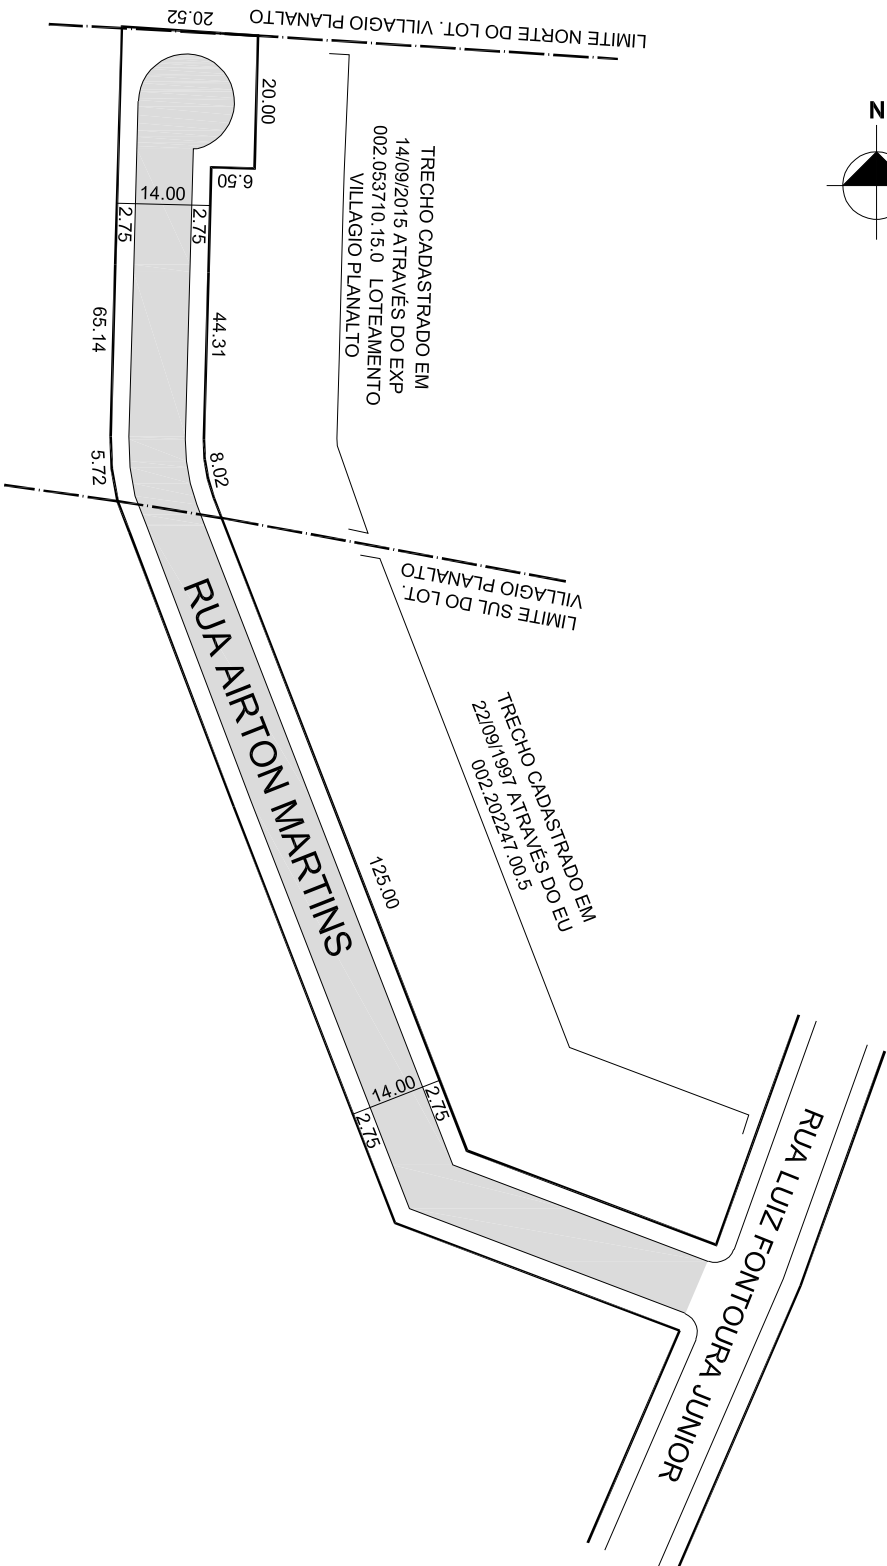

PREFEITURA MUNICIPAL DE PORTO ALEGRE
SMURB - SPU - COORDENAÇÃO DE INFORMAÇÕES E PROCESSAMENTO
UNIDADE DE REGISTRO E PROCESSAMENTO II

CONTROLE DE LOGRADOUROS

LOGRADOURO
RAIRTON MARTINS, antiga Rua 1718

LEI DE DENOMINAÇÃO
8.157/98

OBSERVAÇÕES: **LOGRADOURO PÚBLICO CADASTRADO**

DESENHO:	SHERLEN	AERO:	2987-2 C-III	CTM:	8777278
VISTO:		MZ/UEU:	03 / 098	BAIRRO:	JARDIM ITU