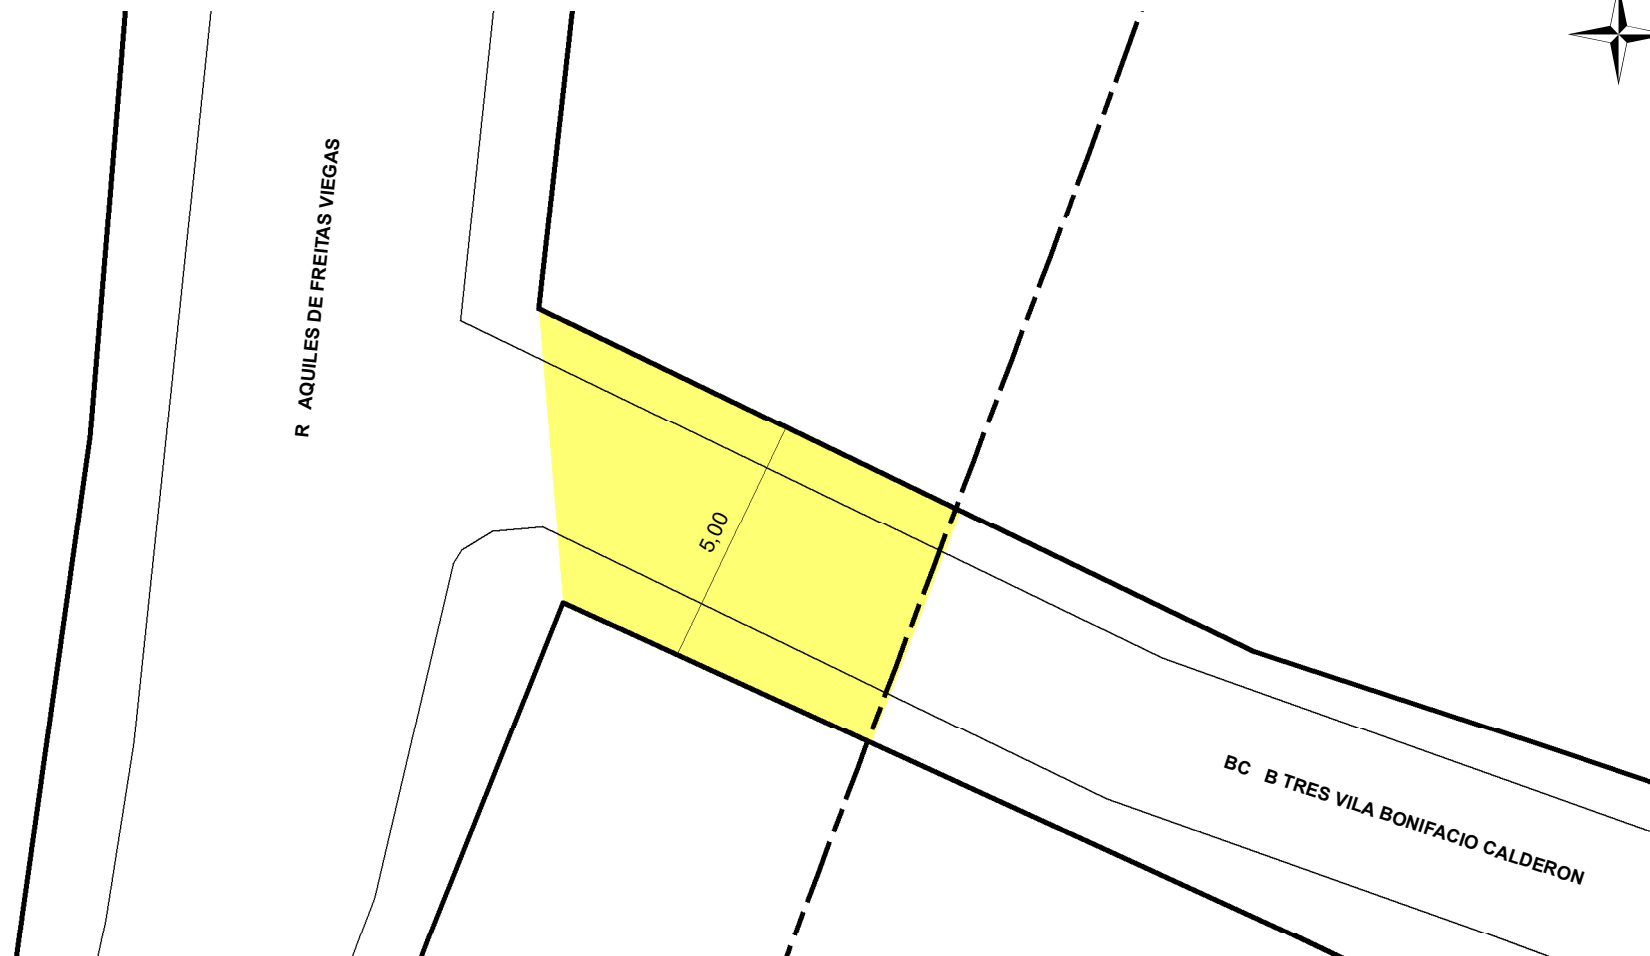

NOME ANTIGO: -

CROQUI TOTAL

 **TRECHO DO LOGRADOURO CADASTRADO**

INFORMAÇÕES DO CADASTRAMENTO:

INSTRUMENTO LOT. PASSO DAS PEDRAS

PROCESSO Nº: SEI 21.0.000047537-5

DATA DO CADASTRAMENTO: 13/06/2022

OBSERVAÇÕES:

A PARTIR DA RUA AQUILES DE FREITAS VIEGAS ATÉ A DIVISA LESTE DO LOTEAMENTO, COM APROXIMADAMENTE 9,20M DE EXTENSÃO E LARGURA MÉDIA DE 5,00M.