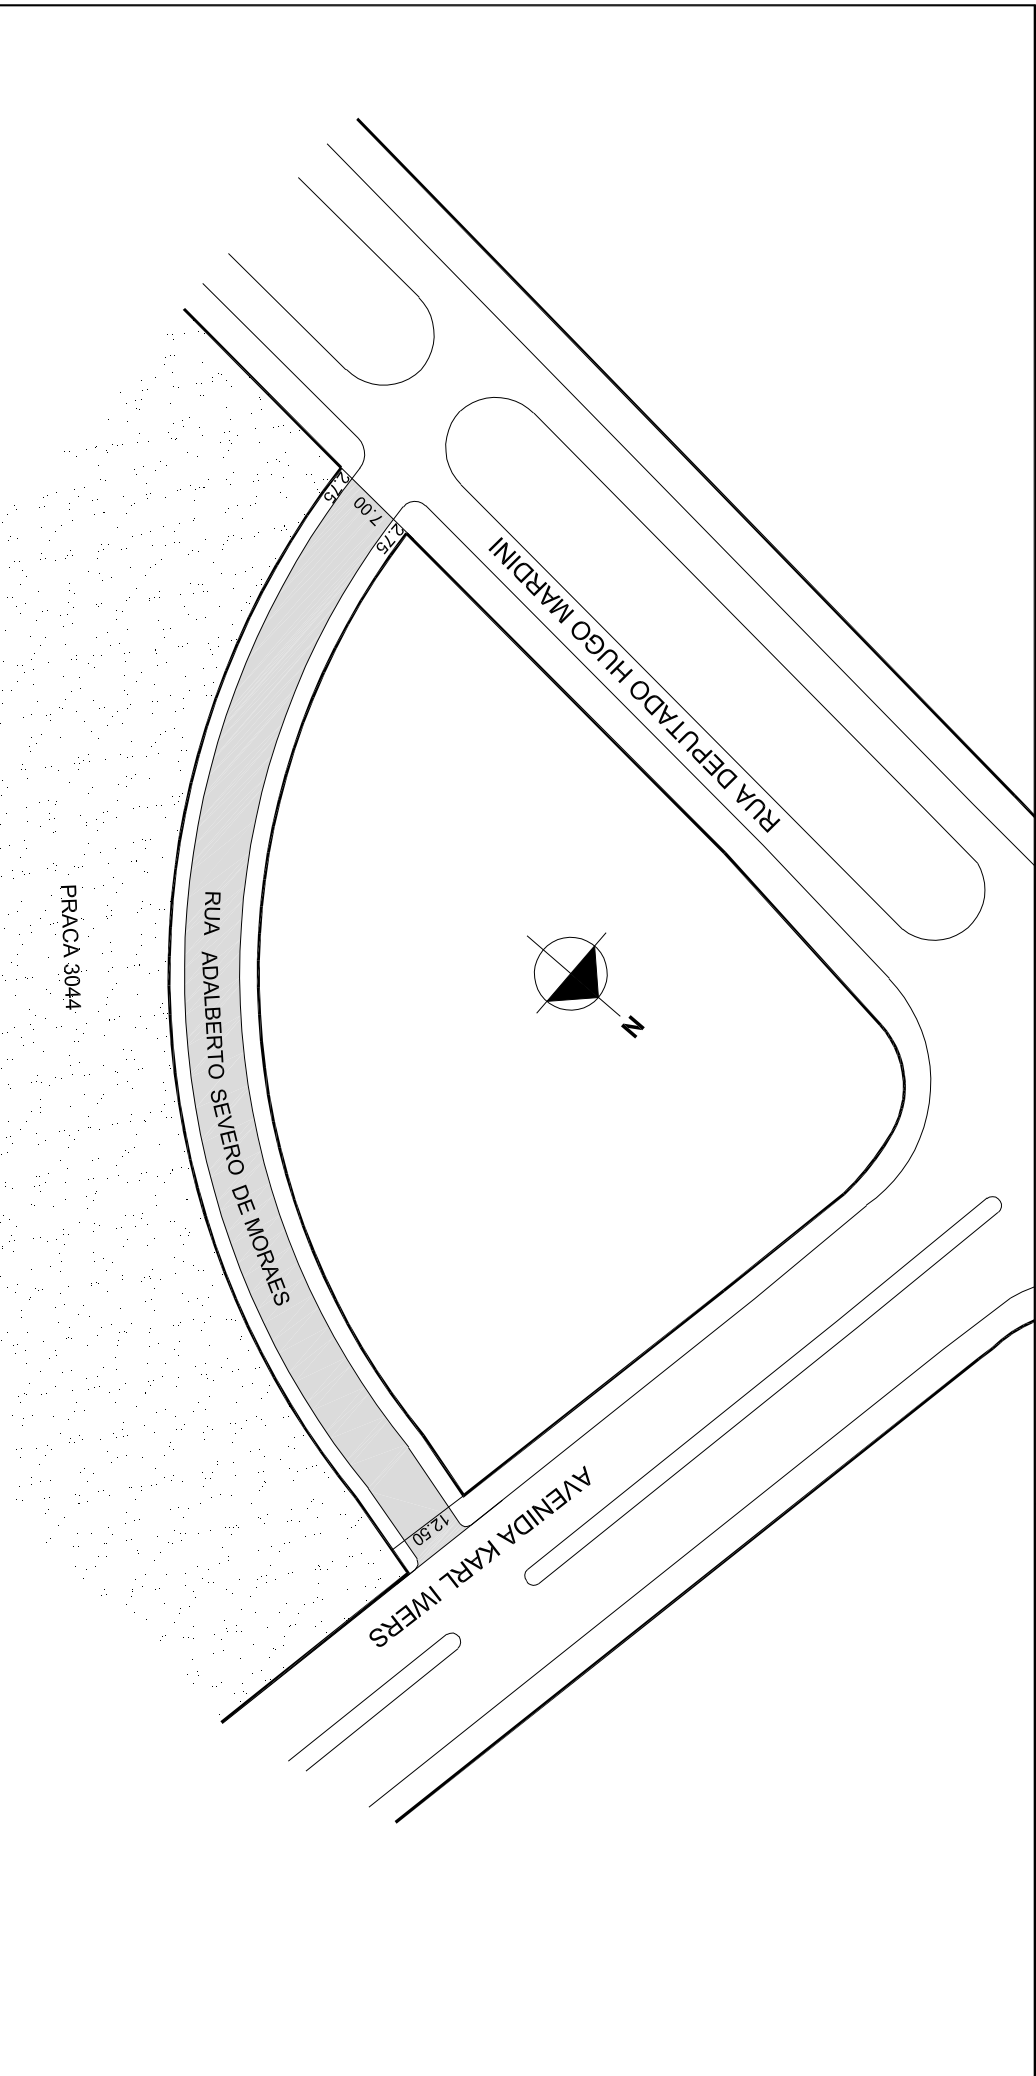

**PREFEITURA MUNICIPAL DE PORTO ALEGRE**  
SMURB - SPU - COORDENAÇÃO DE INFORMAÇÕES E PROCESSAMENTO  
UNIDADE DE REGISTRO E PROCESSAMENTO II

**CONTROLE DE LOGRADOUROS**

LOGRADURO

**RUA ADALBERTO SEVERO DE MORAES, antiga Rua Tres Mil Quarenta Dois**

LEI DE DENOMINAÇÃO

10.666/09

OBSERVAÇÕES: **LOGRADURO PÚBLICO CADASTRADO**

EM 17 / 12 / 2007, ATRAVÉS DO EXP. N 02.291610.000.0  
LOTEAMENTO CAMPOS DO CONDE

DESENHO:	PATRICK	AERO:	2987-2 C I 2987-2 C III	CTM:	8778024
VISTO:		MZ/UEU:	03 / 100	BAIRRO:	PASSO DAS PEDRAS