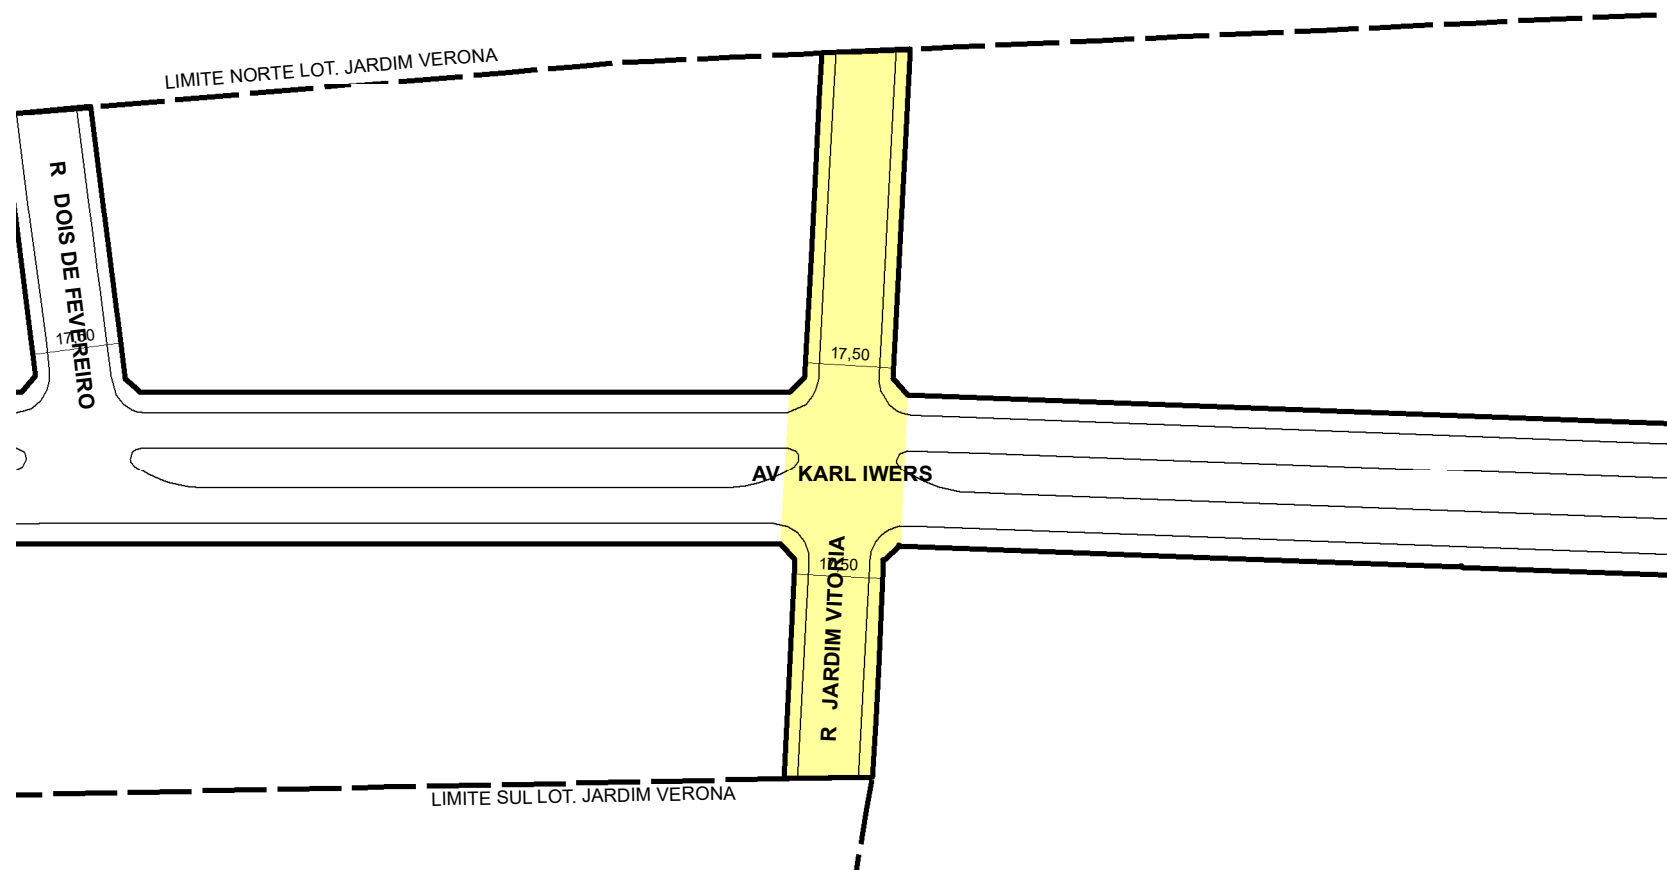

PREFEITURA MUNICIPAL DE PORTO ALEGRE

SMAMUS - DPU - CGIU - UAIU - EIUP

CADASTRO GRAFICO DE LOGRADOUROS

LOGRADOURO:

R JARDIM VITORIA

LEI DE DENOMINAÇÃO: 6.957/1991

CTM: 8778235

NOME ANTIGO: RUAS "J", "K", "O" E "N"

CROQUI PARCIAL

TRECHO DO LOGRADOURO CADASTRADO

INFORMAÇÕES DO CADASTRAMENTO:

INSTRUMENTO LOTEAMENTO JARDIM VERONA

PROCESSO Nº: SEI 23.0.000141504-2

DATA DO CADASTRAMENTO: 22/11/2023

OBSERVAÇÕES:
ENTRE O LIMITE NORTE E O LIMITE SUL DO LOTEAMENTO JARDIM VERONA, COM GABARITO DE 17,50M.