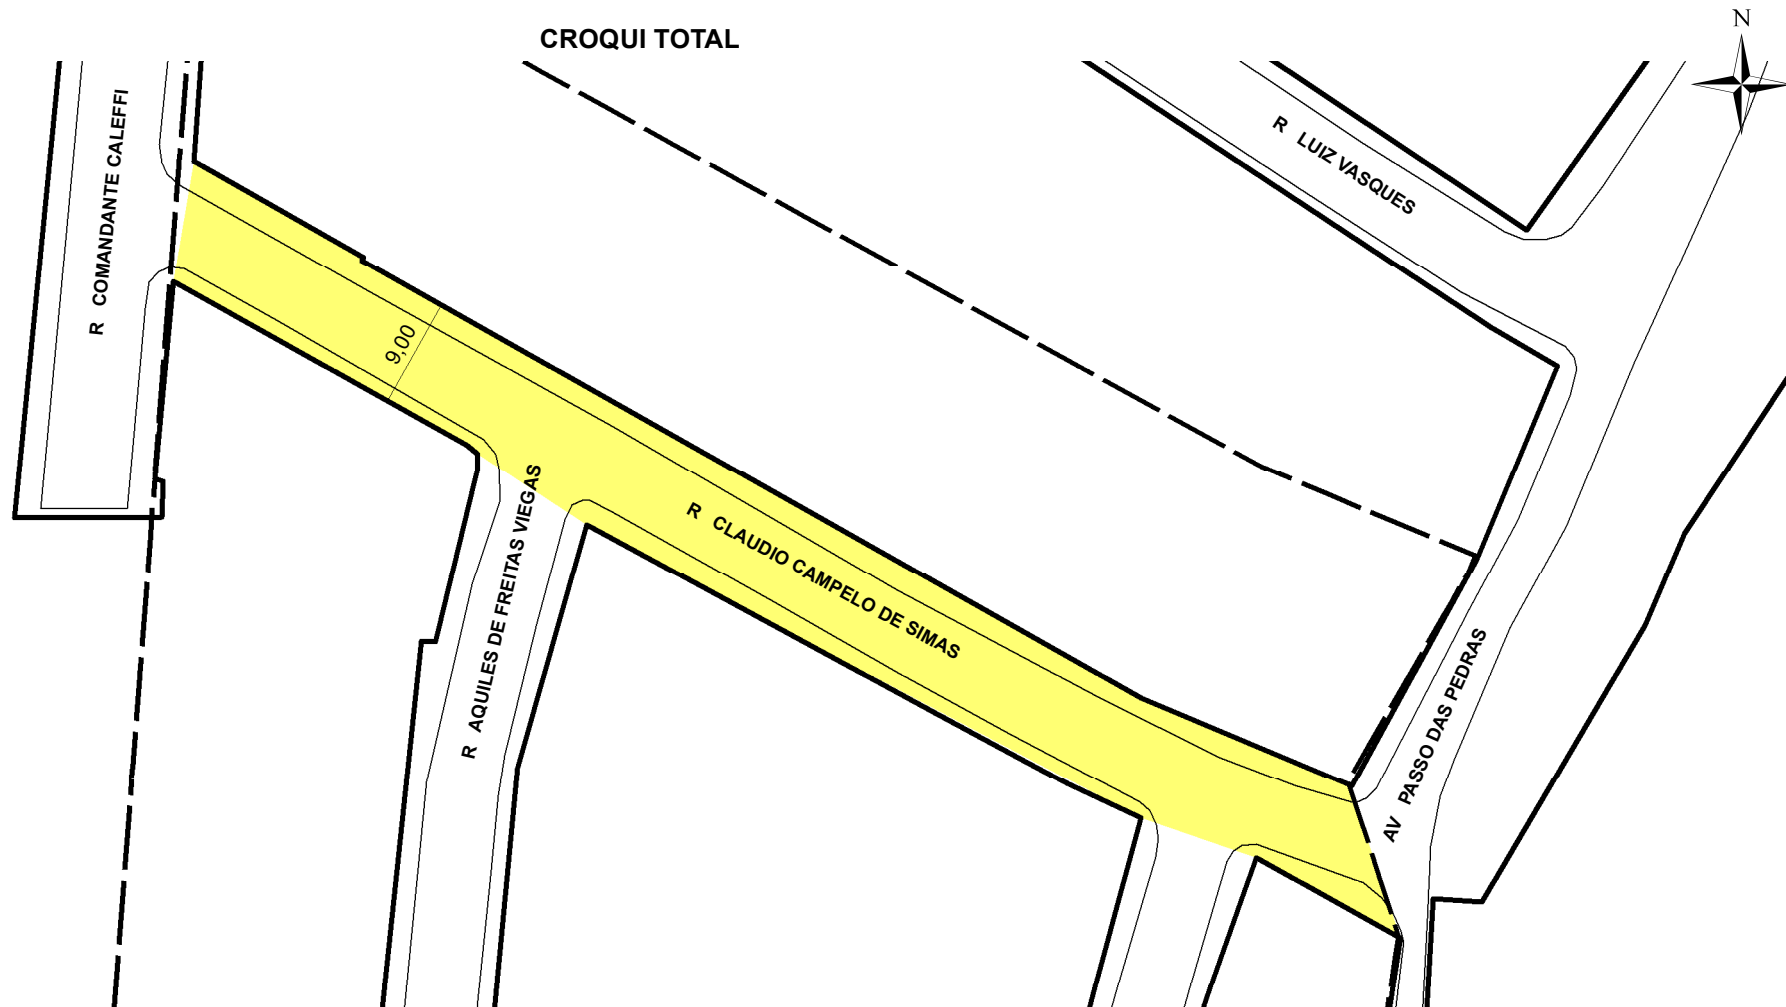

PREFEITURA MUNICIPAL DE PORTO ALEGRE

SMAMUS - DPU - CGIU - UAIU - EIUP

CADASTRO GRAFICO DE LOGRADOUROS

LOGRADOURO:

R CLAUDIO CAMPELO DE SIMAS

LEI DE DENOMINAÇÃO: 11.105/2011

CTM: 8778615

NOME ANTIGO: RUA UM- RUA COMANDANTE CALEFFI

TRECHO DO LOGRADOURO CADASTRADO

INFORMAÇÕES DO CADASTRAMENTO:

INSTRUMENTO LOT. PASSO DAS PEDRAS

PROCESSO Nº: SEI 21.0.000047537-5

DATA DO CADASTRAMENTO: 13/06/2022

OBSERVAÇÕES:
A PARTIR DA RUA COMANDANTE CALEFFI ATÉ A DIVISA LESTE DO LOTEAMENTO, COM EXTENSÃO APROXIMADA DE 110,00M E LARGURA MÉDIA DE 9,00M.