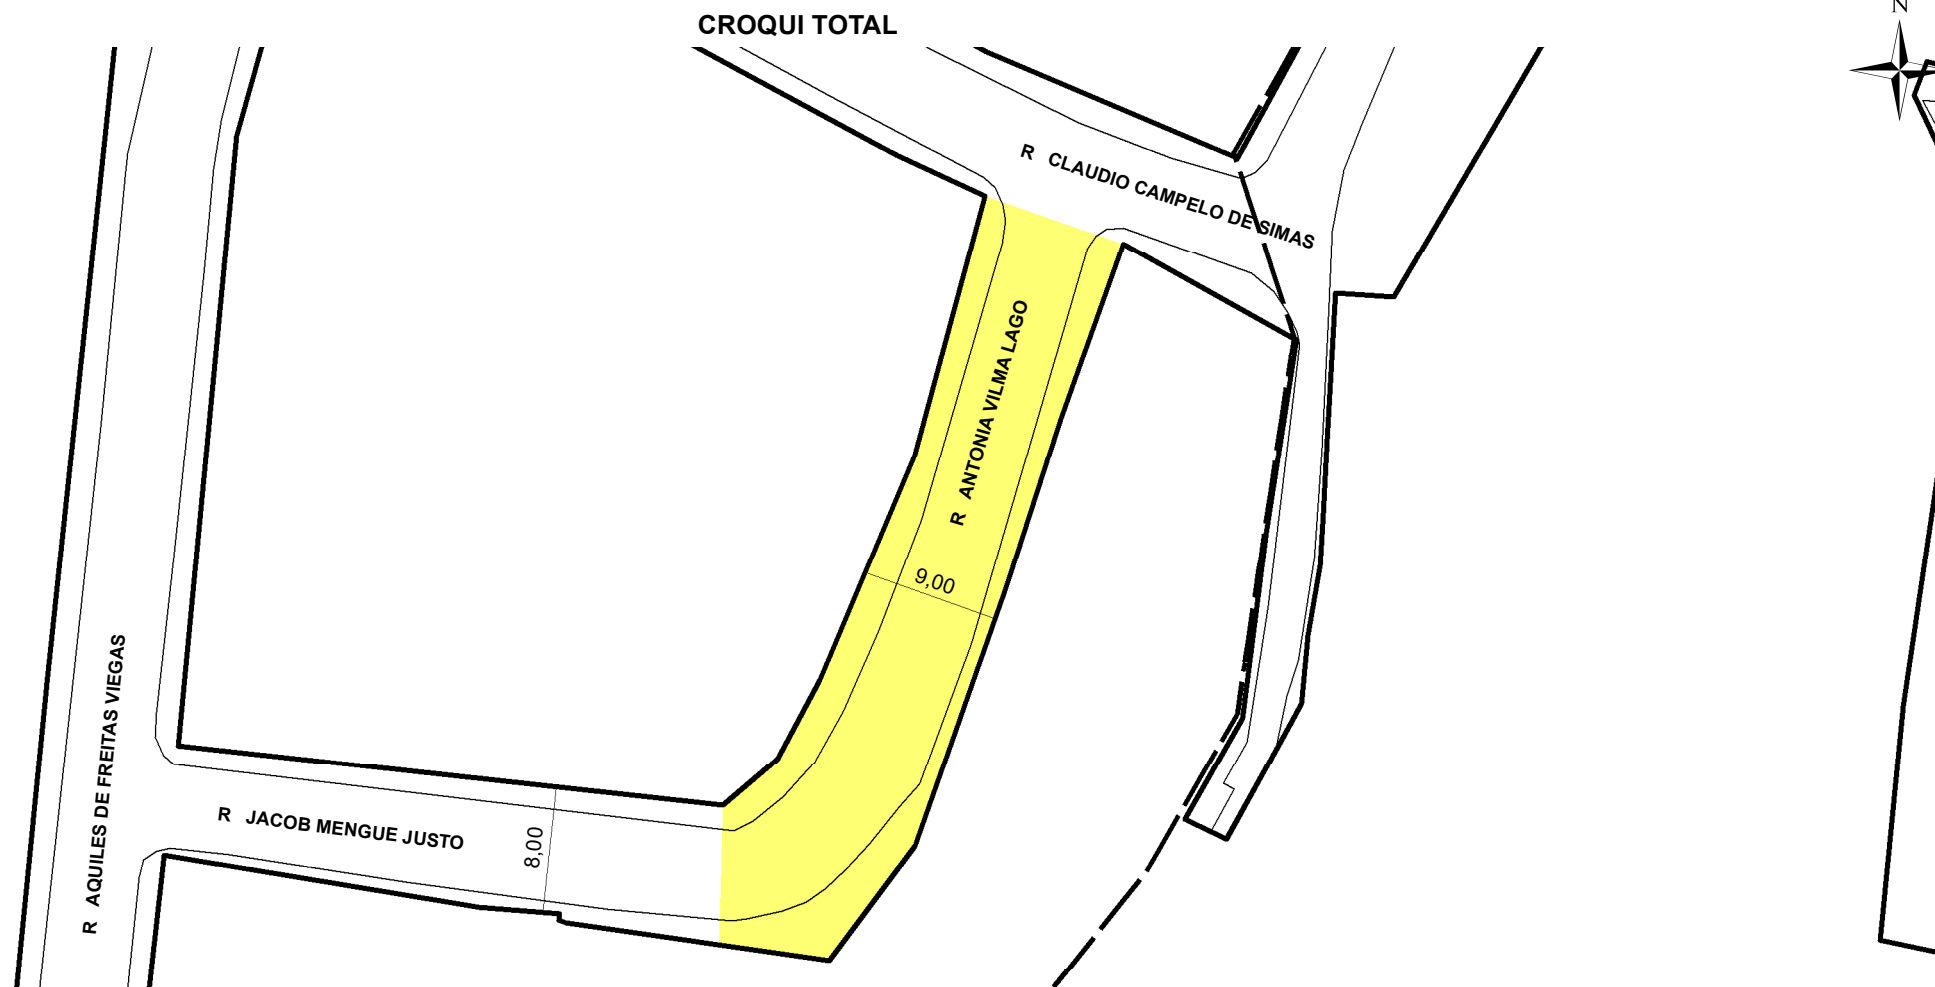

PREFEITURA MUNICIPAL DE PORTO ALEGRE

SMAMUS - DPU - CGIU - UAIU - EIUP

CADASTRO GRAFICO DE LOGRADOUROS

LOGRADOURO:

R ANTONIA VILMA LAGO

LEI DE DENOMINAÇÃO: 11.323/2012

CTM: 8778631

NOME ANTIGO: RUA TRES - RUA COMANDANTE CALEFFI

 **TRECHO DO LOGRADOURO CADASTRADO**

INFORMAÇÕES DO CADASTRAMENTO:

INSTRUMENTO LOT. PASSO DAS PEDRAS

PROCESSO Nº: SEI 21.0.000047537-5

DATA DO CADASTRAMENTO: 13/06/2022

OBSERVAÇÕES:

A PARTIR DA RUA CLÁUDIO CAMPELO DE SIMAS ATÉ A RUA JACOB MENGUE JUSTO, COM EXTENSÃO APROXIMADA DE 52,00M E LARGURA MÉDIA DE 9,00M.