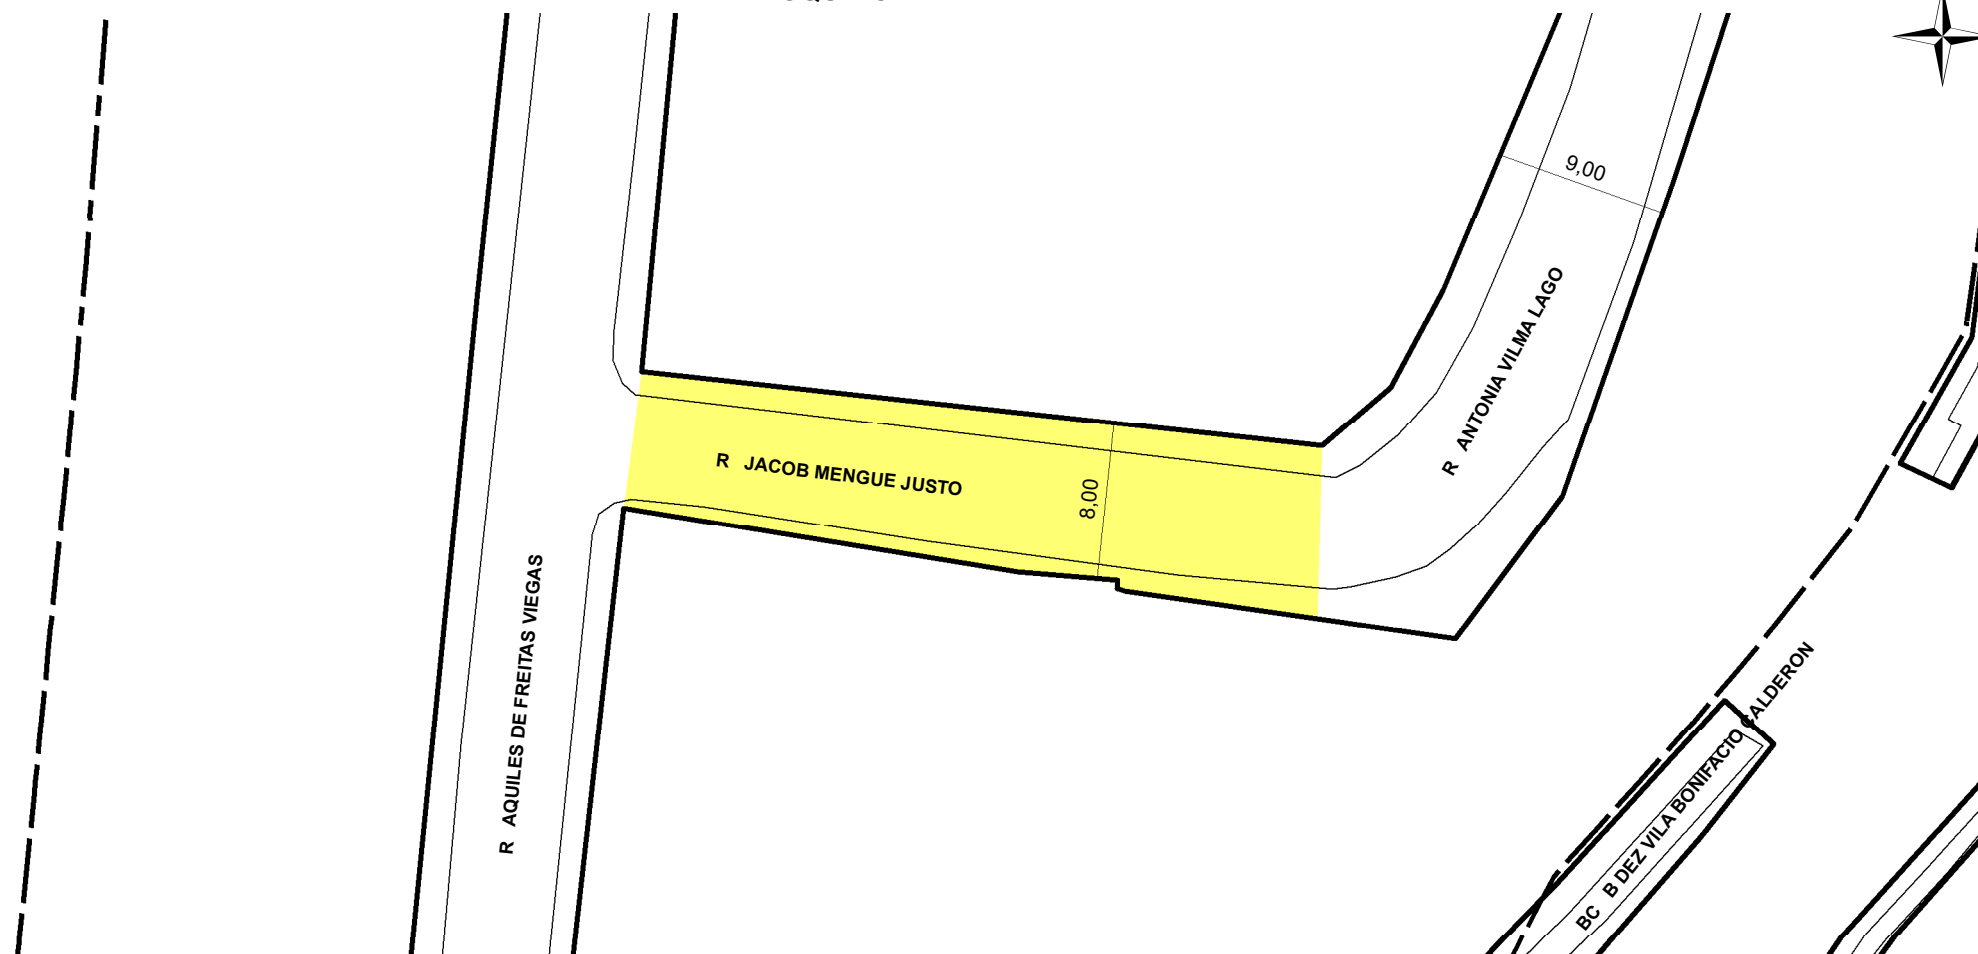

# PREFEITURA MUNICIPAL DE PORTO ALEGRE

SMAMUS - DPU - CGIU - UAIU - EIUP

CADASTRO GRAFICO DE LOGRADOUROS

LOGRADOURO:

**R JACOB MENGUE JUSTO**

LEI DE DENOMINAÇÃO: 11.085/2011

CTM: 8778649

NOME ANTIGO: RUA QUATRO - RUA COMANDANTE CALEFFI

## CROQUI TOTAL

**TRECHO DO LOGRADOURO CADASTRADO**

### OBSERVAÇÕES:

A PARTIR DA RUA AQUILES DE FREITAS VIEGAS ATÉ A RUA ANTÔNIA VILMA LAGO, COM EXTENSÃO APROXIMADA DE 44,00M E LARGURA MÉDIA DE 8,00M.