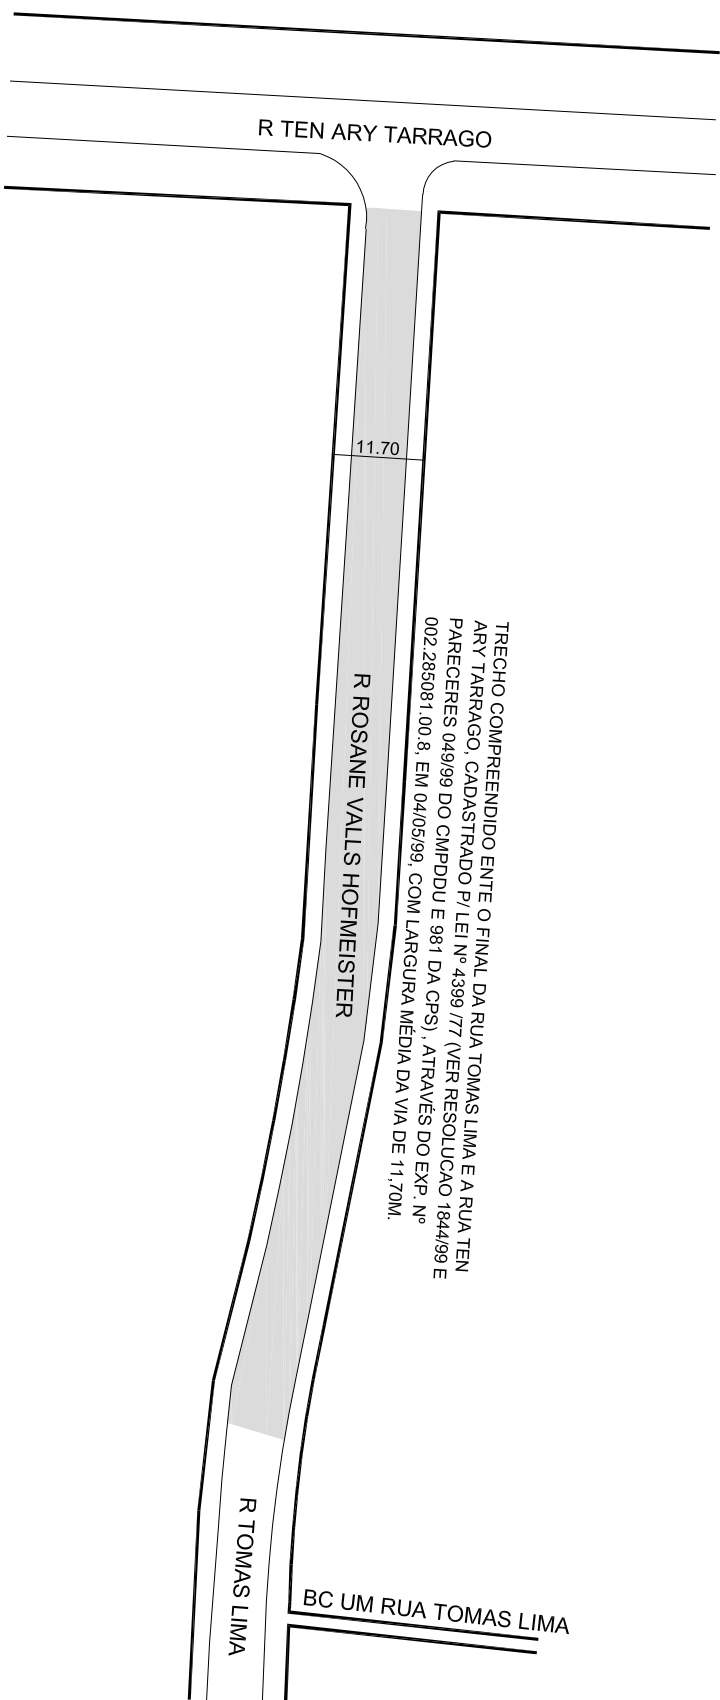

PREFEITURA MUNICIPAL DE PORTO ALEGRE
SMURB - SPU - COORDENAÇÃO DE INFORMAÇÕES E PROCESSAMENTO
UNIDADE DE REGISTRO E PROCESSAMENTO II

CONTROLE DE LOGRADOUROS

LOGRADOURO

R ROSANE VALLS HOFMEISTER, antiga Rua F - Rua Ten. Ary Tarrago

LEI DE DENOMINAÇÃO

8.547/00

OBSERVAÇÕES: **LOGRADOURO PÚBLICO CADASTRADO**
EM 04/05/99, PELA LEI 4.399/77, ATRAVÉS DO EXP. Nº 002.285081.00.8.

DESENHO:	SHERLEN	AERO	2987-2 C-I	CTM	8779654
VISTO:		MZ/UEU	03 / 076 03 / 078	BAIRRO	PASSO DAS PEDRA