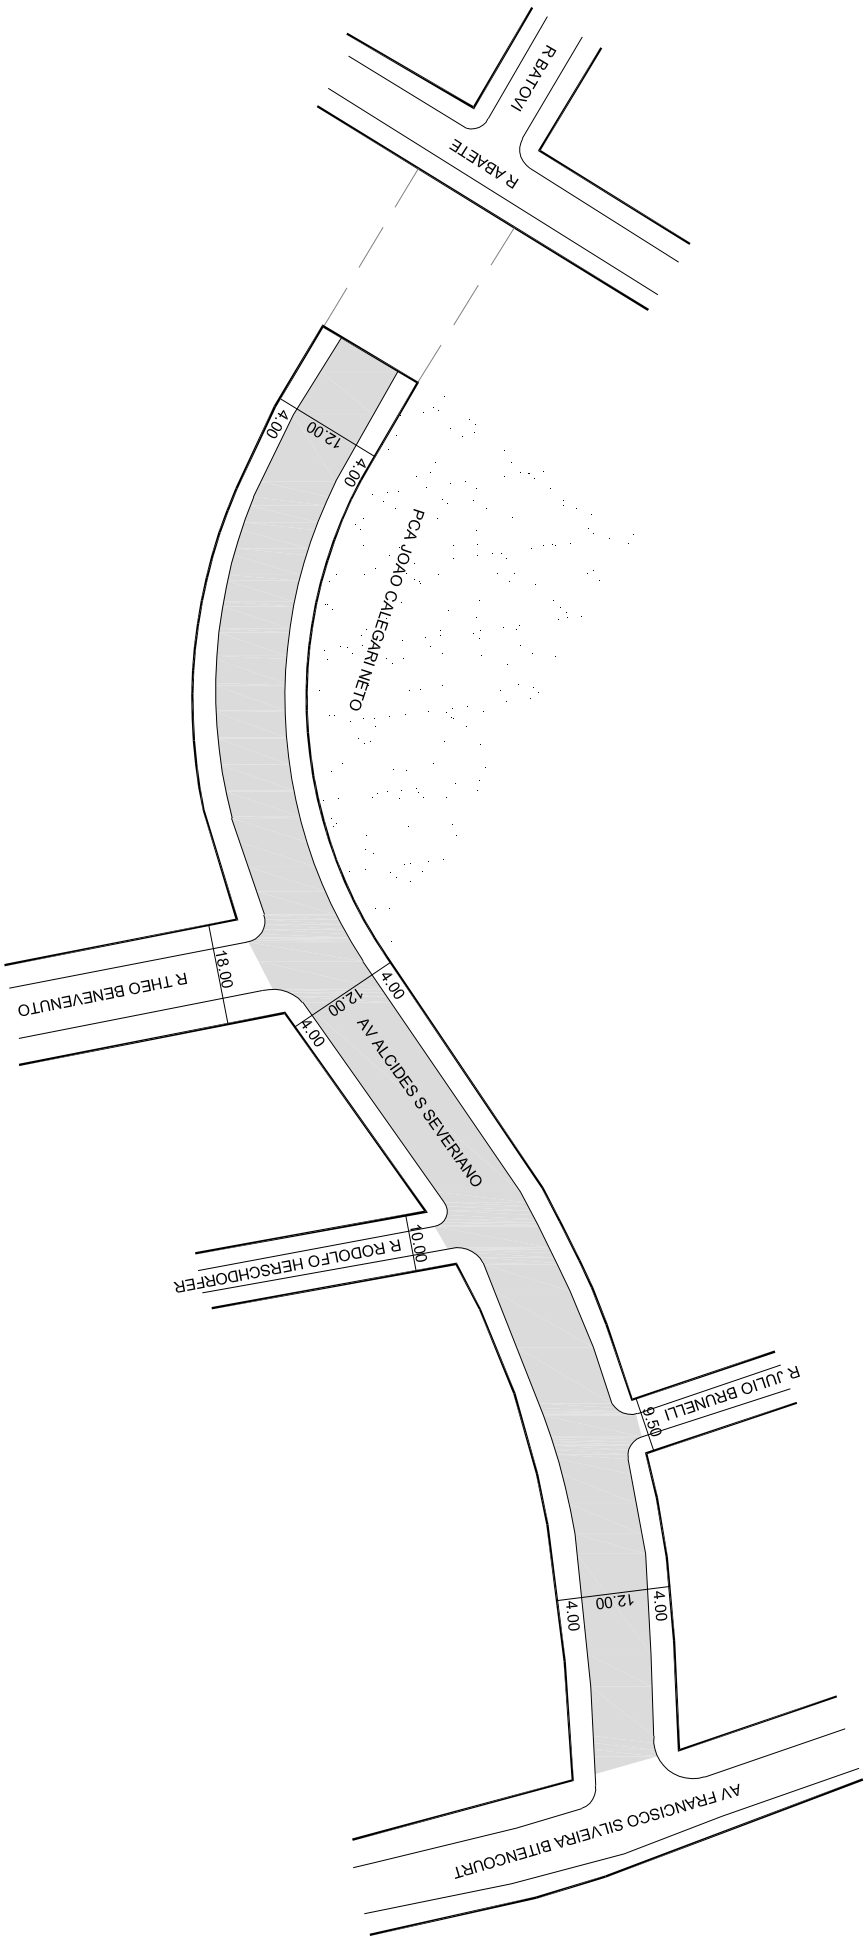

PREFEITURA MUNICIPAL DE PORTO ALEGRE
SMURB - SPU - COORDENAÇÃO DE INFORMAÇÕES E PROCESSAMENTO
UNIDADE DE REGISTRO E PROCESSAMENTO II

CONTROLE DE LOGRADOUROS

LOGRADOURO

AV ALCIDES S SEVERIANO, antiga Rua A

LEI DE DENOMINAÇÃO

4.426/78

OBSERVAÇÕES: **LOGRADOURO PÚBLICO CADASTRADO**
ENTREGUE PELO PROC. 88257/77 EM 27/03/78

DESENHO:	SHERLEN	AERO	2970-4 X-III	CTM	8781049
VISTO:		MZ/UEU	03 / 012	BAIRRO	SARANDI