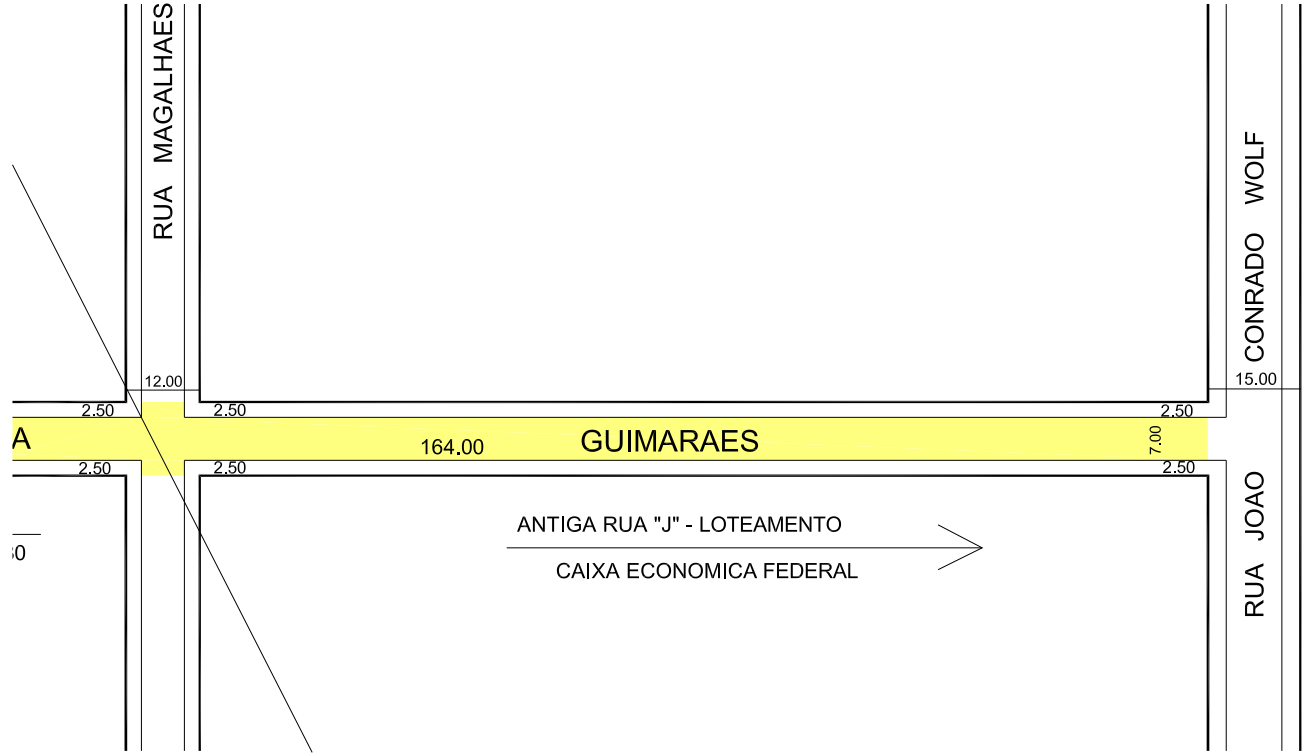

CALVET

RUA MAGALHAES

CONRADO WOLF

RUA JOAO

A

164.00

GUIMARAES

7.00

ANTIGA RUA "J" - LOTEAMENTO
CAIXA ECONOMICA FEDERAL →

0

2.50

2.50

2.50

15.00

12.00

2.50