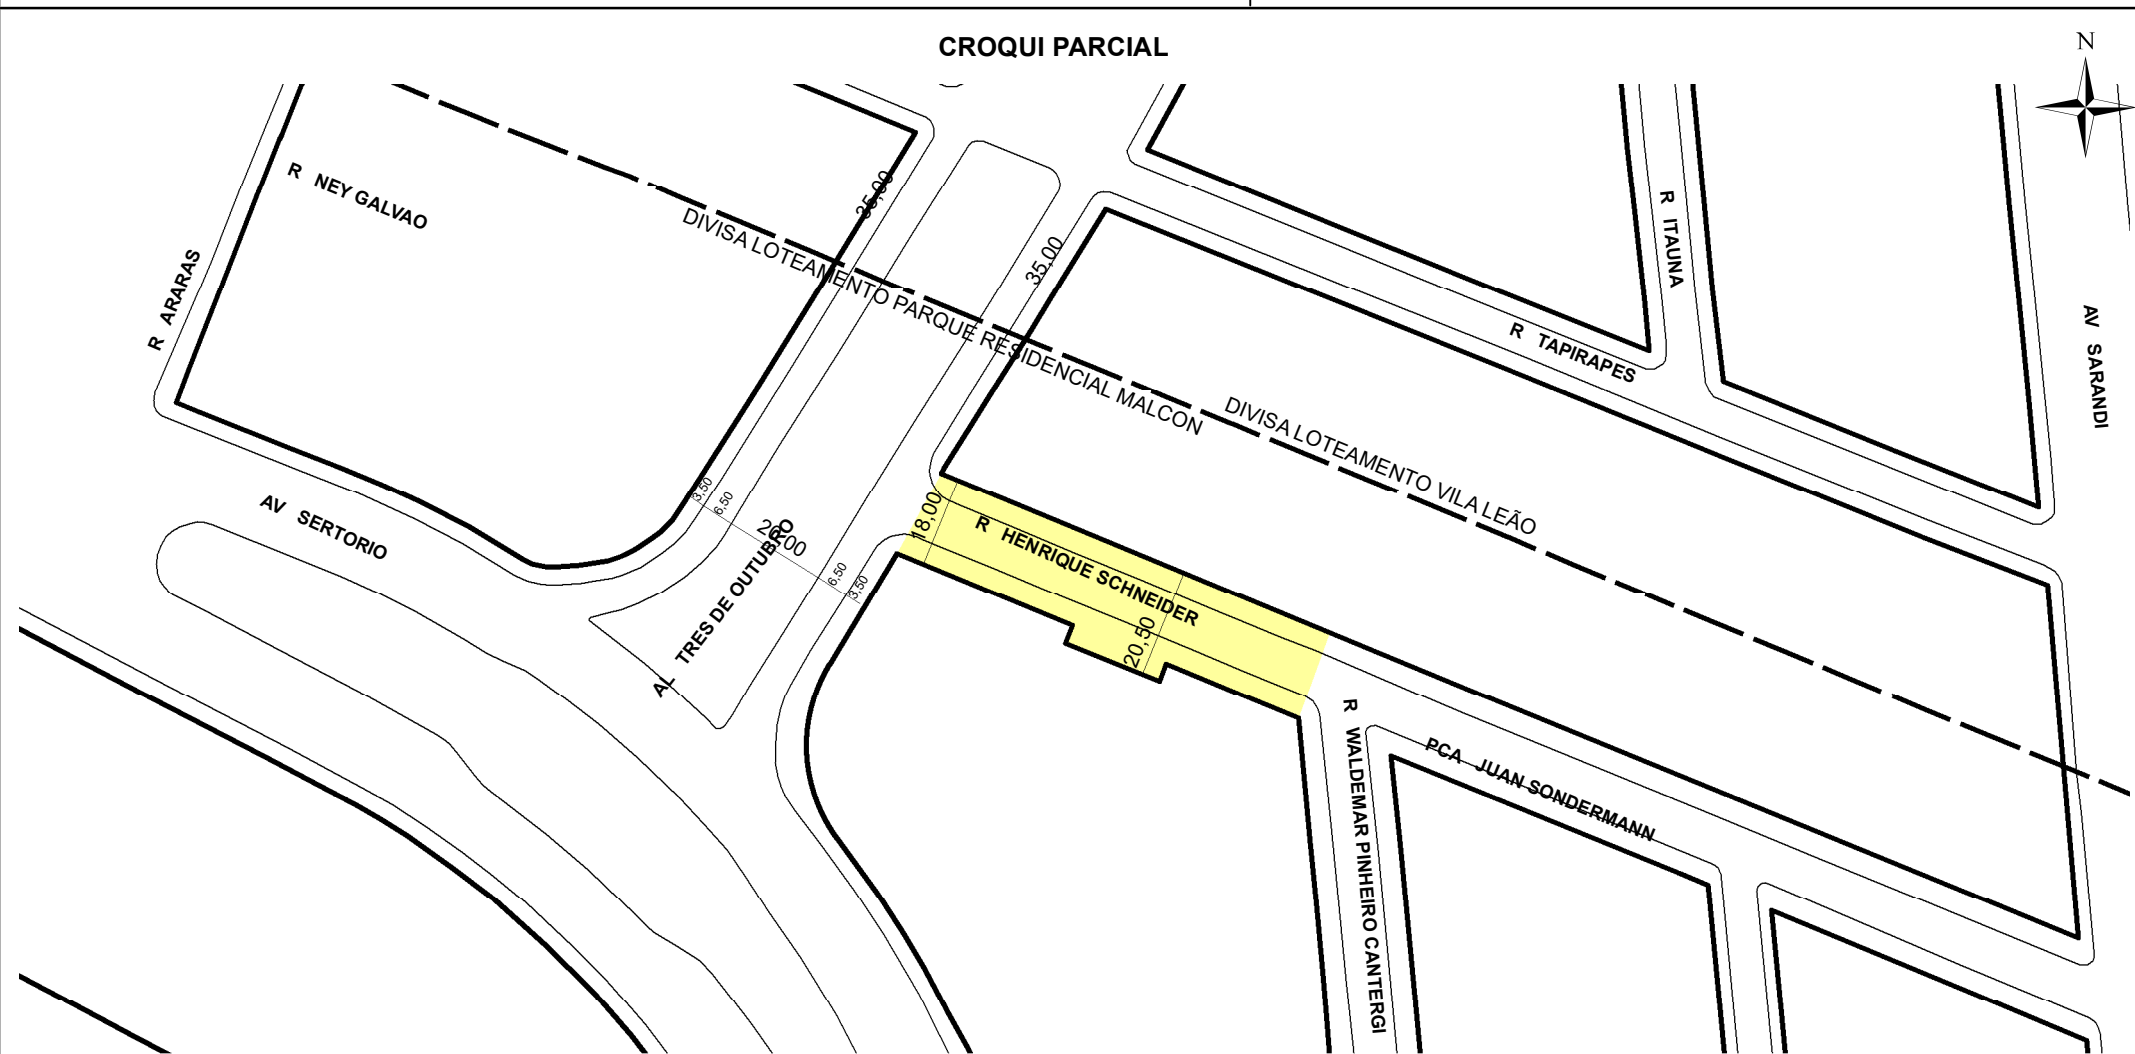

**PREFEITURA MUNICIPAL DE PORTO ALEGRE**

SMAMUS - DPU - CGIU - UAIU - EIUP

CADASTRO GRAFICO DE LOGRADOUROS

LOGRADOURO:

**R HENRIQUE SCHNEIDER**

LEI DE DENOMINAÇÃO: 10.916/2010

CTM: 8781577

NOME ANTIGO: RUA 3- PARQ RES MALCON

**CROQUI PARCIAL**

**TRECHO DO LOGRADOURO CADASTRADO**

**INFORMAÇÕES DO CADASTRAMENTO:**

<b>INSTRUMENTO</b>	LOT. PARQUE RESIDENCIAL MALCON	<b>PROCESSO Nº:</b>	E.U. 002.218107.00.0	<b>DATA DO CADASTRAMENTO:</b>	17/08/2001
--------------------	--------------------------------	---------------------	----------------------	-------------------------------	------------

**OBSERVAÇÕES:**  
EM 08/11/2022, CONFORME O PROCESSO SEI Nº 22.0.000126581-8, RETIFICADO O ATO DE CADASTRAMENTO ANTERIOR DO TRECHO ENTRE A R WALDEMAR PINHEIRO CANTERGI E A AL TRES DE OUTUBRO, CADASTRANDO COM O GABARITO VARIÁVEL ENTRE 18,00M E 20,50M E DE ACORDO COM O PROJETO GEOMÉTRICO APROVADO EM 13/02/2020.  
A RUA HENRIQUE SCHNEIDER FOI TOTALMENTE CADASTRADA EM 17/08/2001, PELO E.U. 002.218107.00.0.