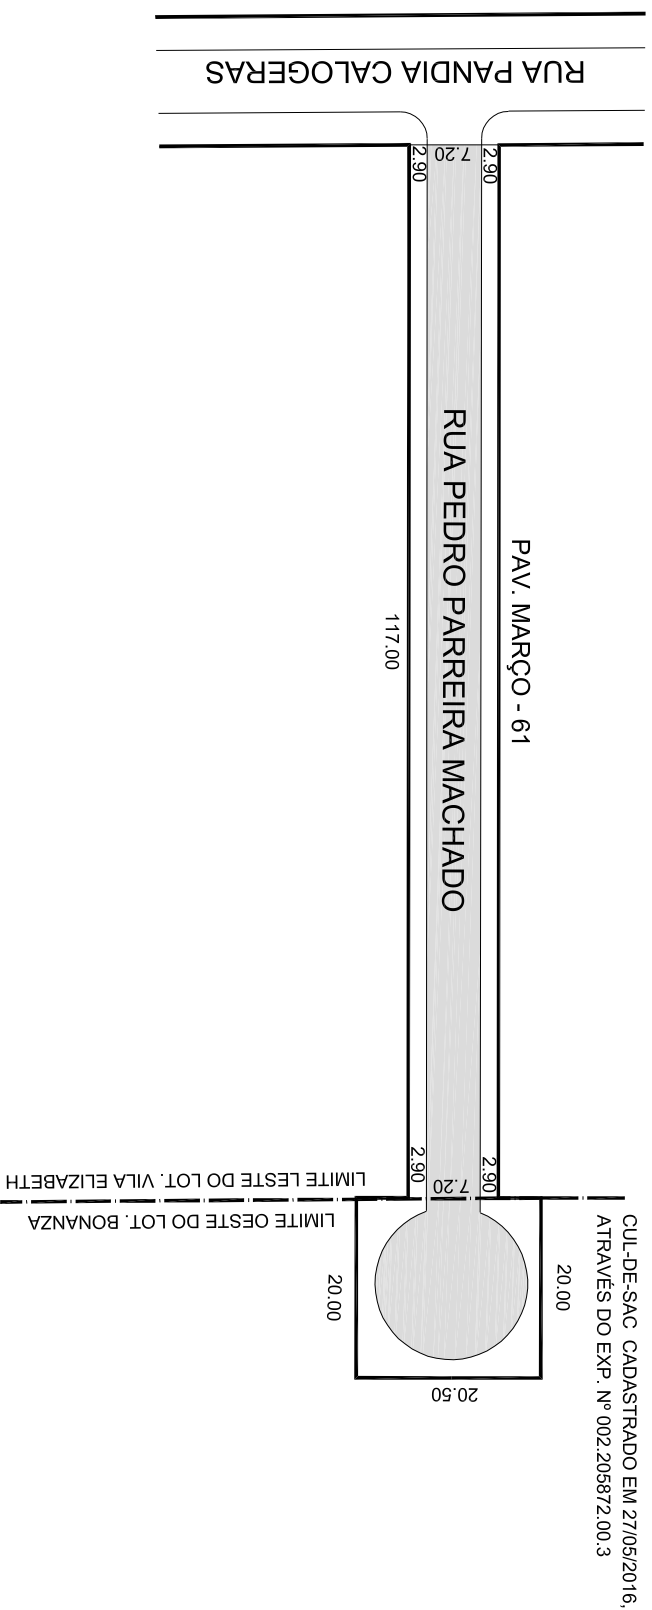

PREFEITURA MUNICIPAL DE PORTO ALEGRE
SMURB - SPU - COORDENAÇÃO DE INFORMAÇÕES E PROCESSAMENTO
UNIDADE DE REGISTRO E PROCESSAMENTO II

CONTROLE DE LOGRADOUROS

LOGRADOURO

RUA PEDRO PARREIRA MACHADO, antiga Rua Dez Vila Elisabeth

LEI DE DENOMINAÇÃO

3.752/73

CUL-DE-SAC CADASTRADO EM 27/05/2016,
ATRAVÉS DO EXP. Nº 002.205872.00.3

OBSERVAÇÕES: **LOGRADOURO PÚBLICO CADASTRADO**
CUL-DE-SAC CADASTRADO EM 27/05/2016, COM COMPRIMENTO DE 20,00M E
LARGURA DE 20,50M, ATRAVÉS DO EXP. Nº 002.205872.00.3
LOT. BONANZA

DESENHO:	PATRICK	AERO:	2970-4 X-III 2970-4 X-IV	CTM:	8783177
VISTO:		MZ/UEU:	02 / 030	BAIRRO:	SARANDI