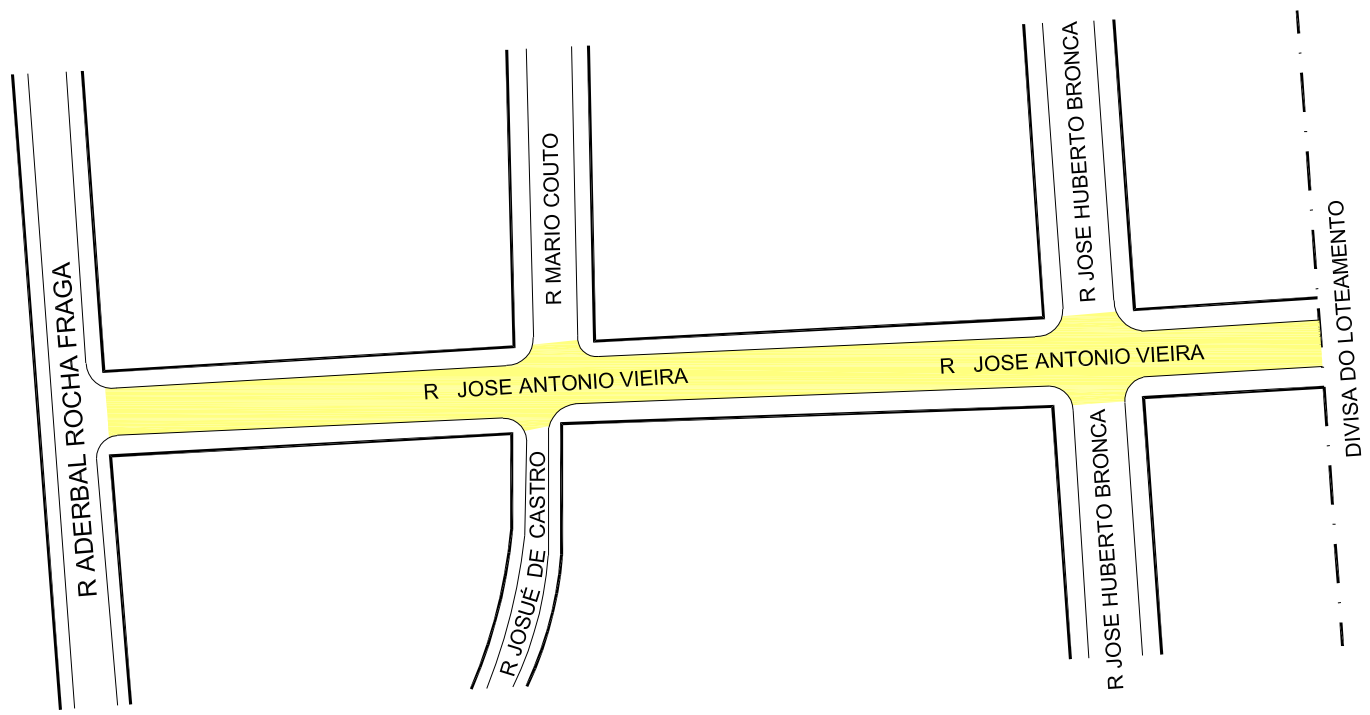

# PREFEITURA MUNICIPAL DE PORTO ALEGRE

SMURB - SPU - COORDENAÇÃO DE INFORMAÇÕES E PROCESSAMENTO  
UNIDADE DE REGISTRO E PROCESSAMENTO II

## CONTROLE DE LOGRADOUROS

LOGRADOURO

R JOSE ANTONIO VIEIRA, Antiga Rua 984

LEI DE DENOMINAÇÃO

10.711/09

TRECHO CADASTRADO POR ATO ADMINISTRATIVO  
EM 23/05/08 PELO EXP. 02071626.08.5.  
LARGURA MÉDIA DA VIA: 11,50M

OBSERVAÇÕES: **LOGRADOURO PÚBLICO CADASTRADO**  
CADASTRADO POR ATO ADMINISTRATIVO EM 23/05/08 PELO EXP. 002.071626.08.5  
LOTEAMENTO VILA NOVA BRASÍLA- DEMHAB

DESENHO:	SHERLEN	AERO	2970-4 X-III	CTM	8863002
VISTO:		MZ/UEU	02 / 030	BAIRRO	SARANDI