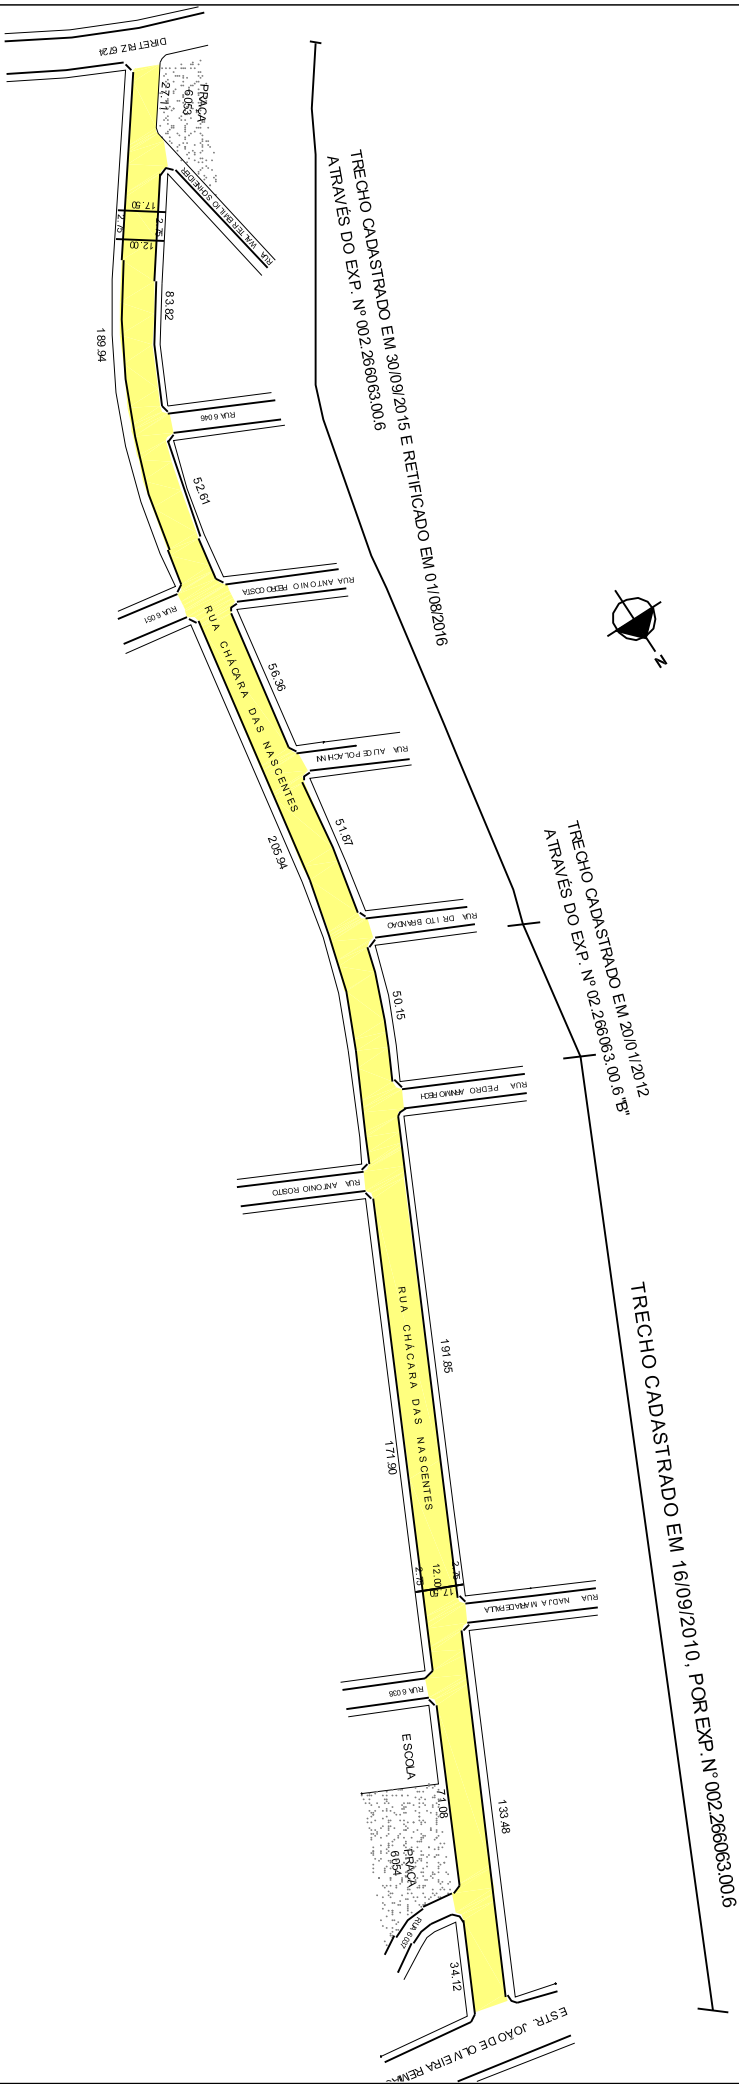

PREFEITURA MUNICIPAL DE PORTO ALEGRE
 SMURB - SPU - COORDENAÇÃO DE INFORMAÇÕES E PROCESSAMENTO
 UNIDADE DE REGISTRO E PROCESSAMENTO II

CONTROLE DE LOGRADOUROS

LOGRADOURO

RUA CHACARA DAS NASCENTES, antiga Rua 6034

LEI DE DENOMINAÇÃO

11.077/11

OBSERVAÇÕES: LOGRADOURO PÚBLICO CADASTRADO

TRECHO CADASTRADO EM 30/09/2015, E RETIFICADO EM 01/08/2016, ENTRE A RUA DR. ITTO BRANDÃO ATÉ A DIRETRIZ 6724, COM APROX. 346,00M DE EXTENSÃO E GABARITO DE 17,50M, ATRAVÉS DO EXP. N. 002.266063.00/6.
 LOTEAMENTO RESIDENCIAL BEL VEDERE (CHÁC. DAS NASCENTES)

DESENHO:	LEONARDO	AÉRO:	2987-2M-I 2987-2M-II	CTM:	8869002
VISTO:		MZ/UEU:	10 / 003	BATRO:	LOMBA DO PINHEIRO