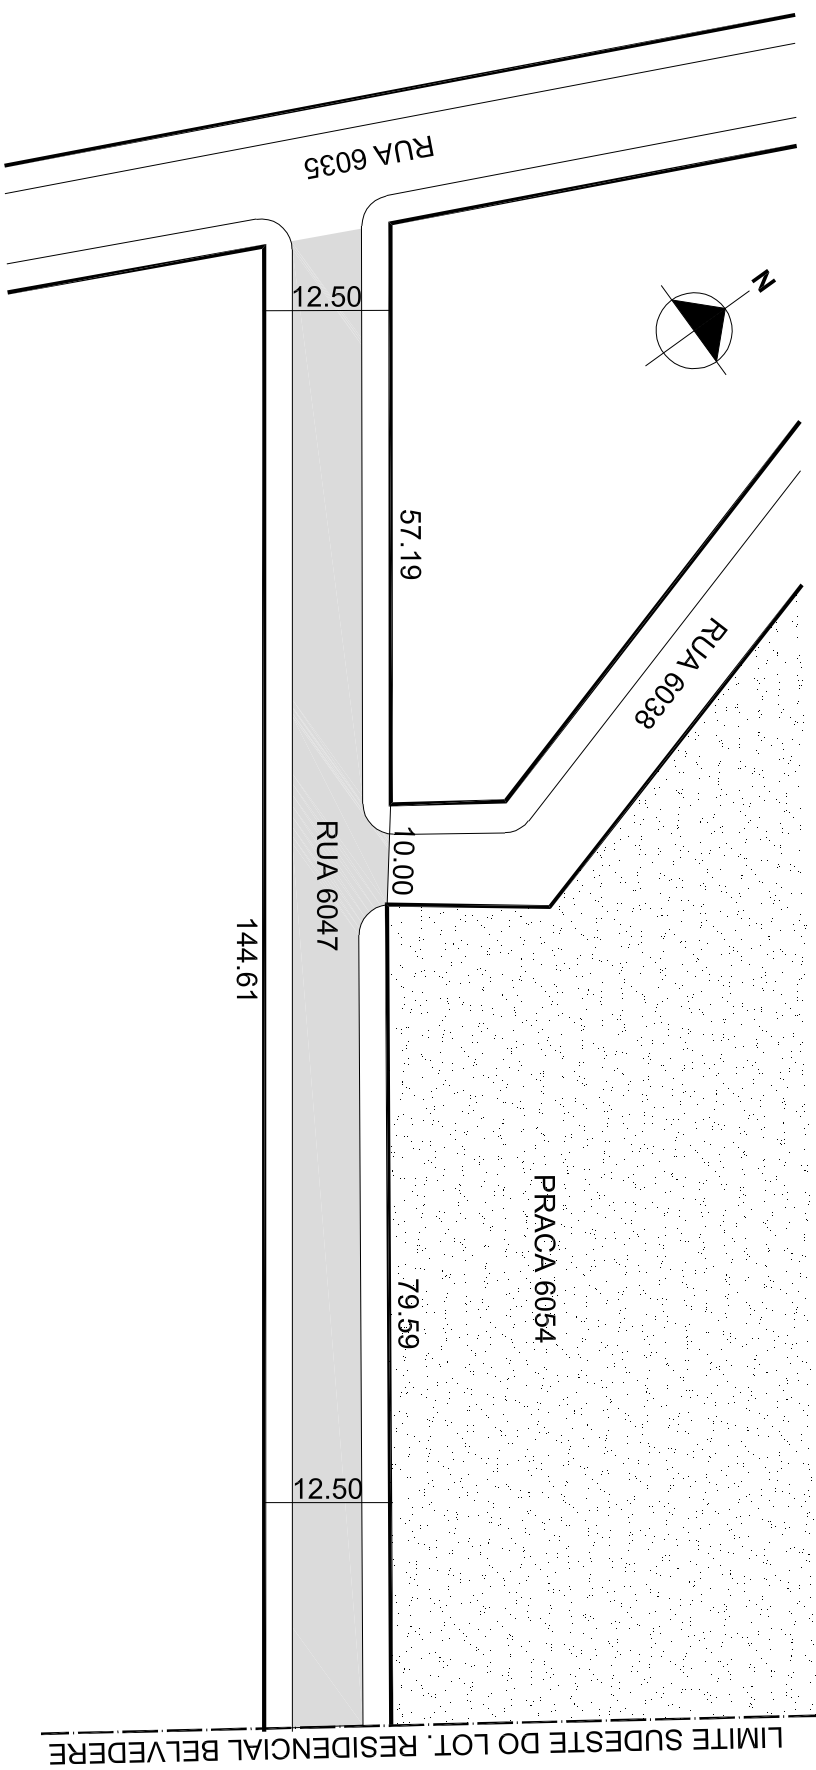

**PREFEITURA MUNICIPAL DE PORTO ALEGRE**  
SMURB - SPU - COORDENAÇÃO DE INFORMAÇÕES E PROCESSAMENTO  
UNIDADE DE REGISTRO E PROCESSAMENTO II

**CONTROLE DE LOGRADOUROS**

LOGRADOURO

**RUA SEIS MIL QUARENTA SETE**

LEI DE DENOMINAÇÃO

.....

OBSERVAÇÕES: **LOGRADOURO PÚBLICO CADASTRADO**  
TRECHO ENTRE A RUA SEIS MIL TRINTA CINCO E O LIMITE SUDESTE DO LOTEAMENTO  
RESIDENCIAL BELVEDERE, COM APROX. 146,78M DE EXTENSÃO E GABARITO DE 12,50M, EM  
01 / 08 / 2016, ATRAVÉS DO EXP. N.02.266063.00.6  
LOTEAMENTO RESIDENCIAL BELVEDERE ( CHACARA DAS NASCENTES )

DESENHO:	PATRICK	AERO:	2987-2 M-II	CTM:	8869007
VISTO:		MZ/UEU:	10 / 003	BAIRRO:	LOMBA DO PINHEIRO