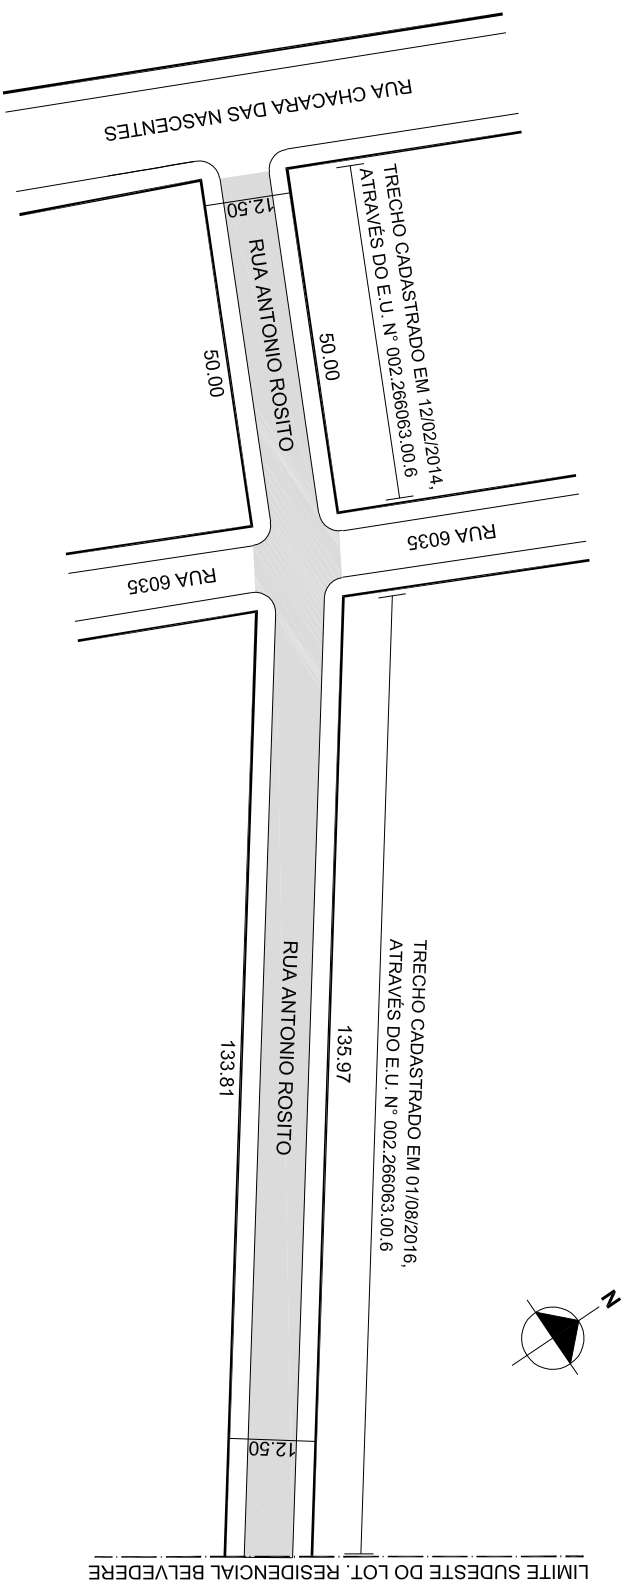

**PREFEITURA MUNICIPAL DE PORTO ALEGRE**  
SMURB - SPU - COORDENAÇÃO DE INFORMAÇÕES E PROCESSAMENTO  
UNIDADE DE REGISTRO E PROCESSAMENTO II

**CONTROLE DE LOGRADOUROS**

LOGRADOURO

**RUA ANTONIO ROSITO, antiga Rua Seis Mil Quarenta Oito**

LEI DE DENOMINAÇÃO

11.689/14

OBSERVAÇÕES: **LOGRADOURO PÚBLICO CADASTRADO**  
TRECHO ENTRE A RUA SEIS MIL TRINTA CINCO E O LIMITE SUDESTE DO LOTEAMENTO RESIDENCIAL BELVEDERE, COM APROX. 135,97M DE EXTENSÃO E GABARITO DE 12,50M, EM 01 / 08 / 2016, ATRAVÉS DO EXP. N.02.266063.00,6  
LOTEAMENTO RESIDENCIAL BELVEDERE ( CHACARA DAS NASCENTES )

DESENHO:	AERO	CTM
PATRICK	2987-2 M-II	8869008
VISTO:	MZ/UEU	BAIRRO
10 / 003		LOMBA DO PINHEIRO