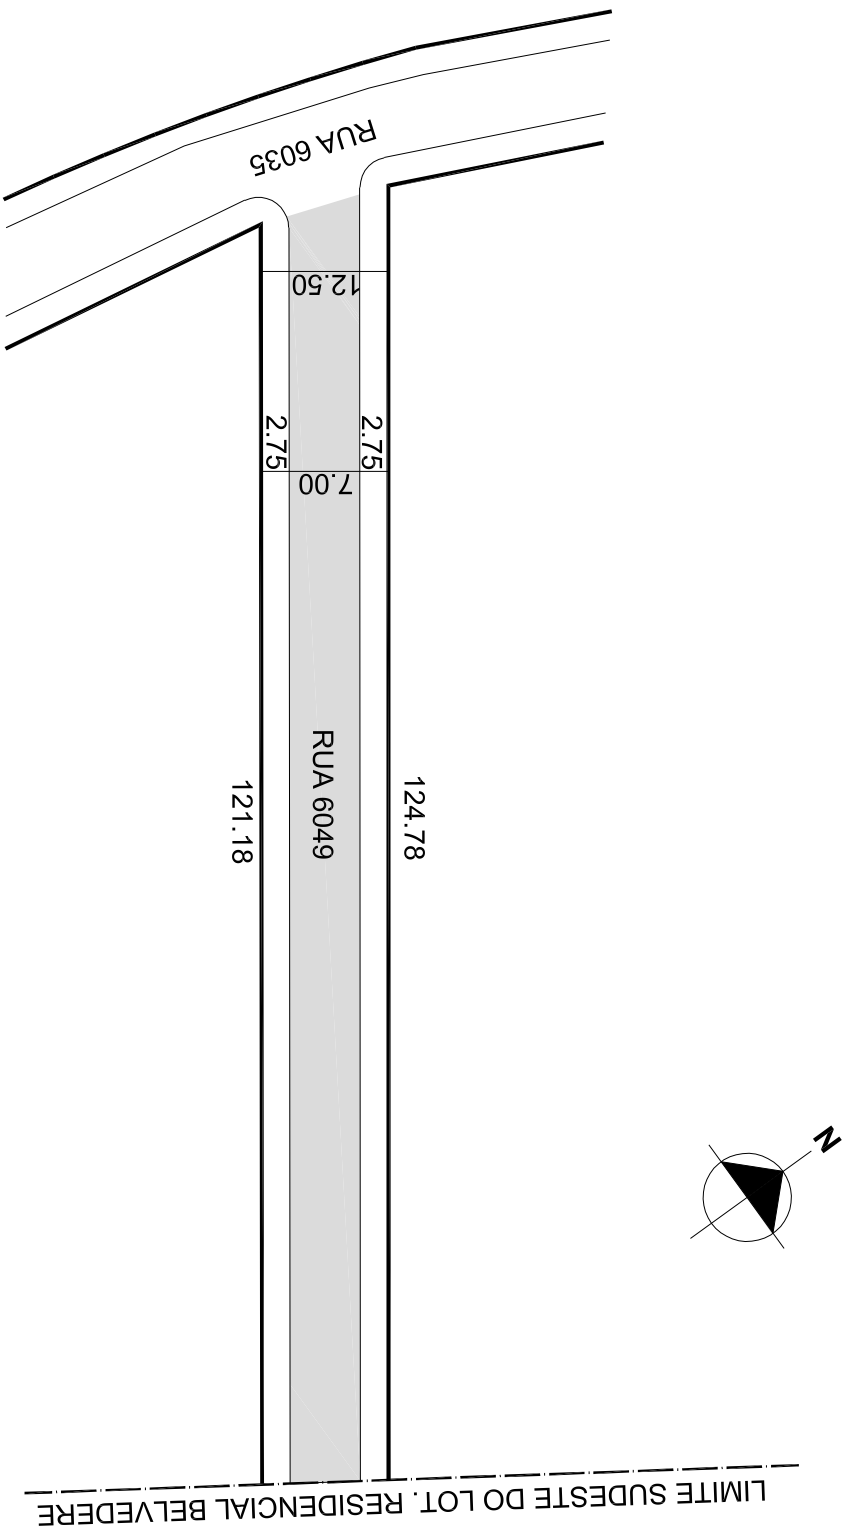

PREFEITURA MUNICIPAL DE PORTO ALEGRE
SMURB - SPU - COORDENAÇÃO DE INFORMAÇÕES E PROCESSAMENTO
UNIDADE DE REGISTRO E PROCESSAMENTO II

CONTROLE DE LOGRADOUROS

LOGRADOURO

RUA SEIS MIL QUARENTA NOVE

LEI DE DENOMINAÇÃO

.....

OBSERVAÇÕES: LOGRADOURO PÚBLICO CADASTRADO

TRECHO ENTRE A RUA SEIS MIL TRINTA CINCO E O LIMITE SUDESTE DO
LOTAMENTO RESIDENCIAL BELVEDERE, COM APROX. 124,78M DE EXTENSÃO E
GABARITO DE 12,50M, EM 01 / 08 / 2016, ATRAVÉS DO EXP. N 02.266063.00.6
LOTAMENTO RESIDENCIAL BELVEDERE (CHACARA DAS NASCENTES)

DESENHO:	PATRICK	AERO	2987-2 M-II	CTM	8869009
VISTO:		MZ/UEU	10 / 003	BATIDO	LOMBA DO PINHEIRO