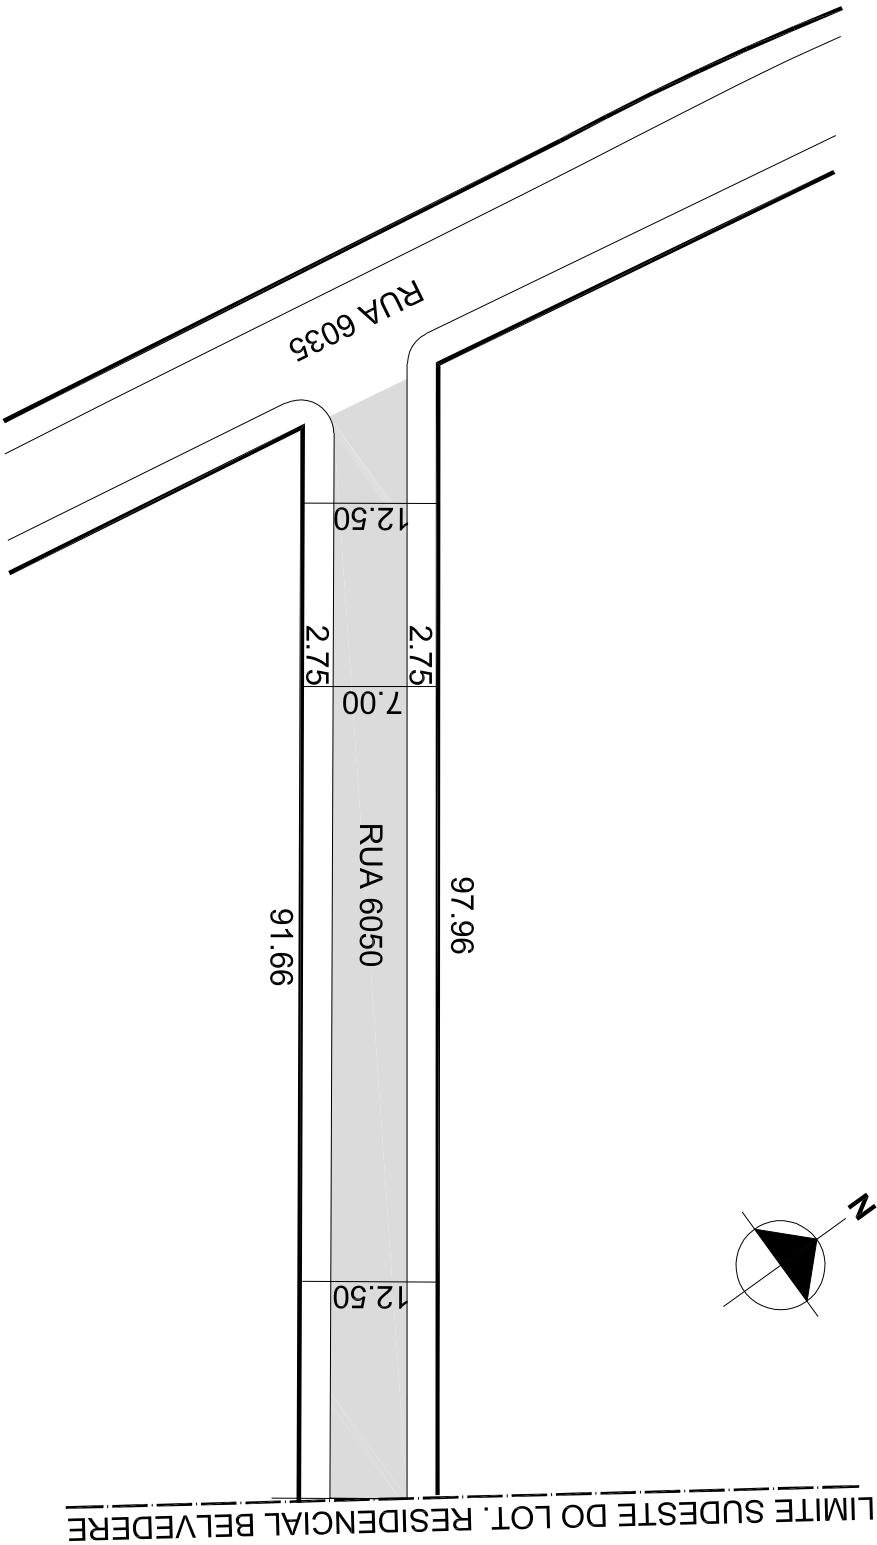

PREFEITURA MUNICIPAL DE PORTO ALEGRE
SMURB - SPU - COORDENAÇÃO DE INFORMAÇÕES E PROCESSAMENTO
UNIDADE DE REGISTRO E PROCESSAMENTO II

CONTROLE DE LOGRADOUROS

LOGRADOURO

RUA SEIS MIL CINQUENTA

LEI DE DENOMINAÇÃO

.....

OBSERVAÇÕES: **LOGRADOURO PÚBLICO CADASTRADO**
TRECHO ENTRE A RUA SEIS MIL TRINTA CINCO E O LIMITE SUDESTE DO
LOTAMENTO RESIDENCIAL BELVEDERE, COM APROX. 97,96M DE EXTENSÃO E
GABARITO DE 12,50M, EM 01 / 08 / 2016, ATRAVÉS DO EXP. N.02.266063.00.6
LOTAMENTO RESIDENCIAL BELVEDERE (CHACARA DAS NASCENTES)

DESENHO:	PATRICK	AERO	2987-2 M-II	CTM	88699010
VISTO:		MZ/UEU	10 / 003	BAIRRO	LOMBA DO PINHEIRO