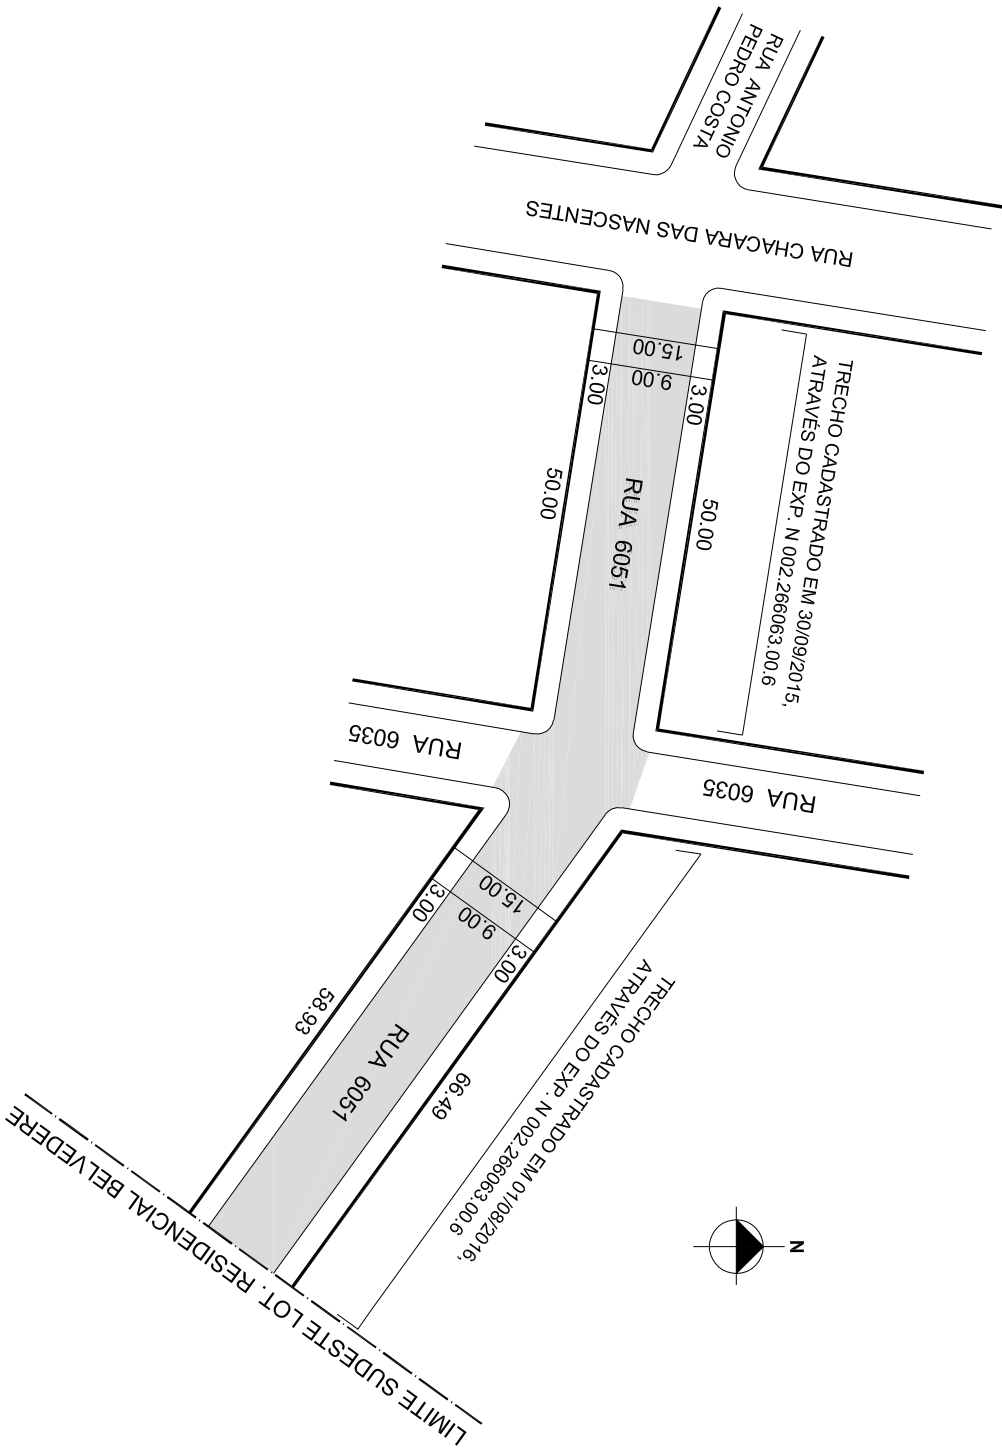

PREFEITURA MUNICIPAL DE PORTO ALEGRE
 SMURB - SPU - COORDENAÇÃO DE INFORMAÇÕES E PROCESSAMENTO
 UNIDADE DE REGISTRO E PROCESSAMENTO II

CONTROLE DE LOGRADOUROS

LOGRADOURO

RUA SEIS MIL CINQUENTA UM

LEI DE DENOMINAÇÃO

.....

OBSERVAÇÕES: **LOGRADOURO PÚBLICO CADASTRADO**
 TRECHO ENTRE A RUA SEIS MIL TRINTA CINCO E O LIMITE SUDESTE DO LOTEAMENTO RESIDENCIAL BELVEDERE, COM APROX. 66,49M DE EXTENSÃO E GABARITO DE 15,00M, CADASTRADO EM 01/08/2016, ATRAVÉS DO EXP. N 002.266063.00.
 LOTEAMENTO RESIDENCIAL BELVEDERE (CHÁC. DAS NASCENTES)

DESENHO:	FABIANO	AERO	2987-2 M-II	CTM	8869011
VISTO:		MZ/UEU	10 / 003	BAIRRO	LOMBA DO PINHEIRO