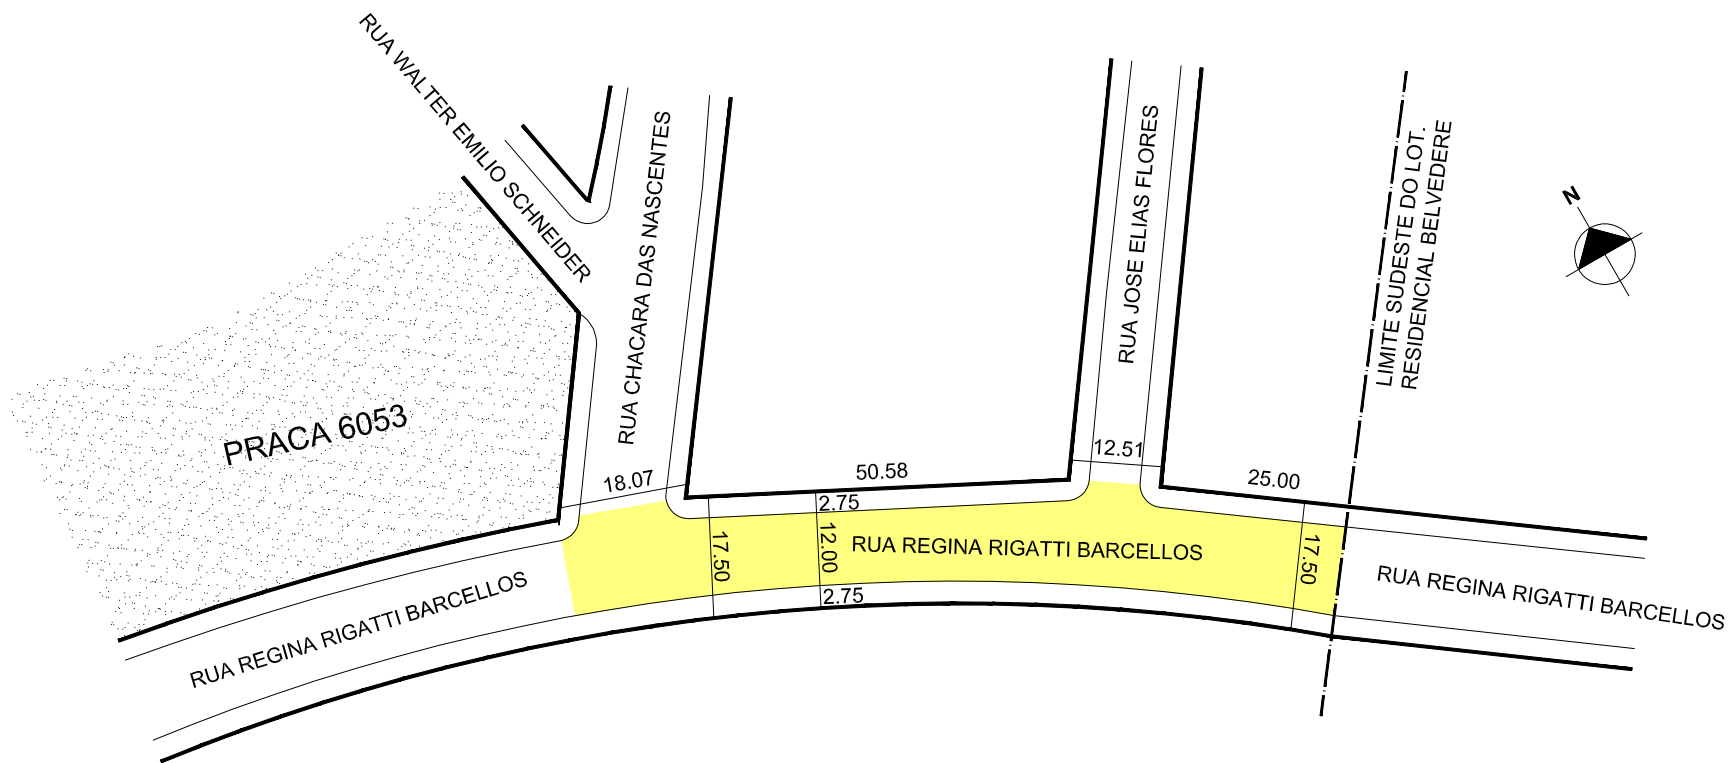

PREFEITURA MUNICIPAL DE PORTO ALEGRE

SMAMS - CGIU - UNIDADE DE ATUALIZAÇÃO DE INFORMAÇÕES URBANÍSTICAS

EQUIPE DE INFORMAÇÕES URBANÍSTICAS E PROCESSAMENTO

CONTROLE DE LOGRADOUROS

LOGRADOURO

RUA REGINA RIGATTI BARCELLOS - antiga "Dir Seis Mil Setecentos Vinte Quatro"

LEI DE DENOMINAÇÃO

12.602/19

OBSERVAÇÕES: LOGRADOURO PÚBLICO PARCIALMENTE CADASTRADO

TRECHO ENTRE A RUA CHÁCARA DAS NASCENTES E O LIMITE SUDESTE DO LOTEAMENTO RESIDENCIAL BELVEDERE, COM APROX. 106,16M DE EXTENSÃO E GABARITO DE 17,50M, EM 01 / 08 / 2016, ATRAVÉS DO EXP. N 02.266063.00.6. LEI DE DOMIINAÇÃO - SEI Nº 19.0.000113233-7 LOTEAMENTO RESIDENCIAL BELVEDERE (CHACARA DAS NASCENTES)

10 / 003

BAIRRO

LOMBA DO PINHEIRO