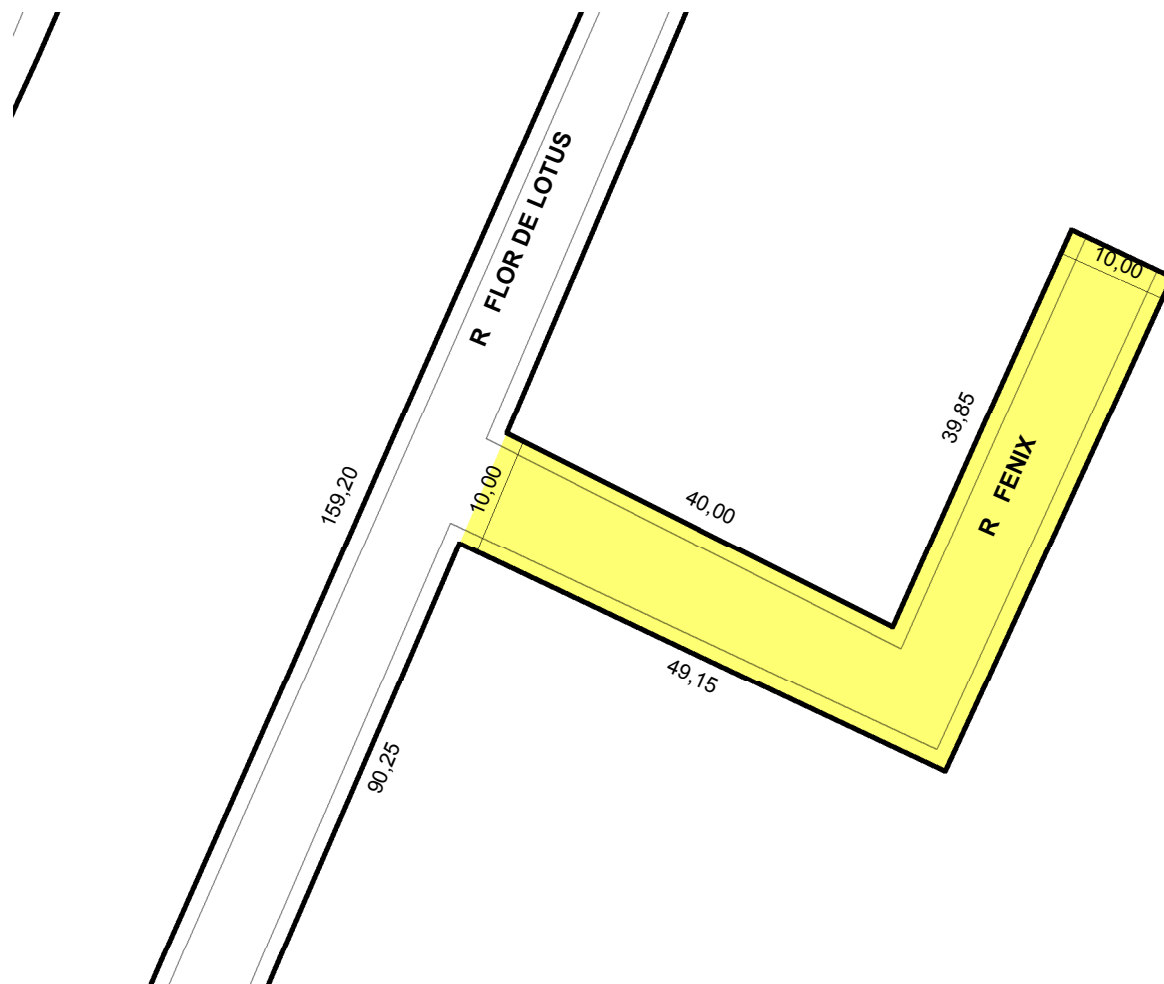

PREFEITURA MUNICIPAL DE PORTO ALEGRE

SMAMS - DGPUS - CGIU - UAIU - EIUP

CADASTRO GRAFICO DE LOGRADOUROS

LOGRADOURO:

R FENIX

LEI DE DENOMINAÇÃO: 12.455/2018

CTM: **8870002**

NOME ANTIGO: R BALTOS DA AGRONOMIA

CROQUI TOTAL

 **TRECHO DO LOGRADOURO CADASTRADO**

INFORMAÇÕES DO CADASTRAMENTO:

INSTRUMENTO	LOTEAMENTO RESIDENCIAL ALTOS DA AGRONOMIA	PROCESSO Nº:	20.0.000076370-6	DATA DO CADASTRAMENTO:	28/10/2020
-------------	---	--------------	------------------	------------------------	------------

OBSERVAÇÕES:

CADASTRADO A PARTIR DA R FLOR DE LÓTUS ATÉ A EXTENSÃO APROXIMADA DE 90,00M E LARGURA MÉDIA DE 10,00M.