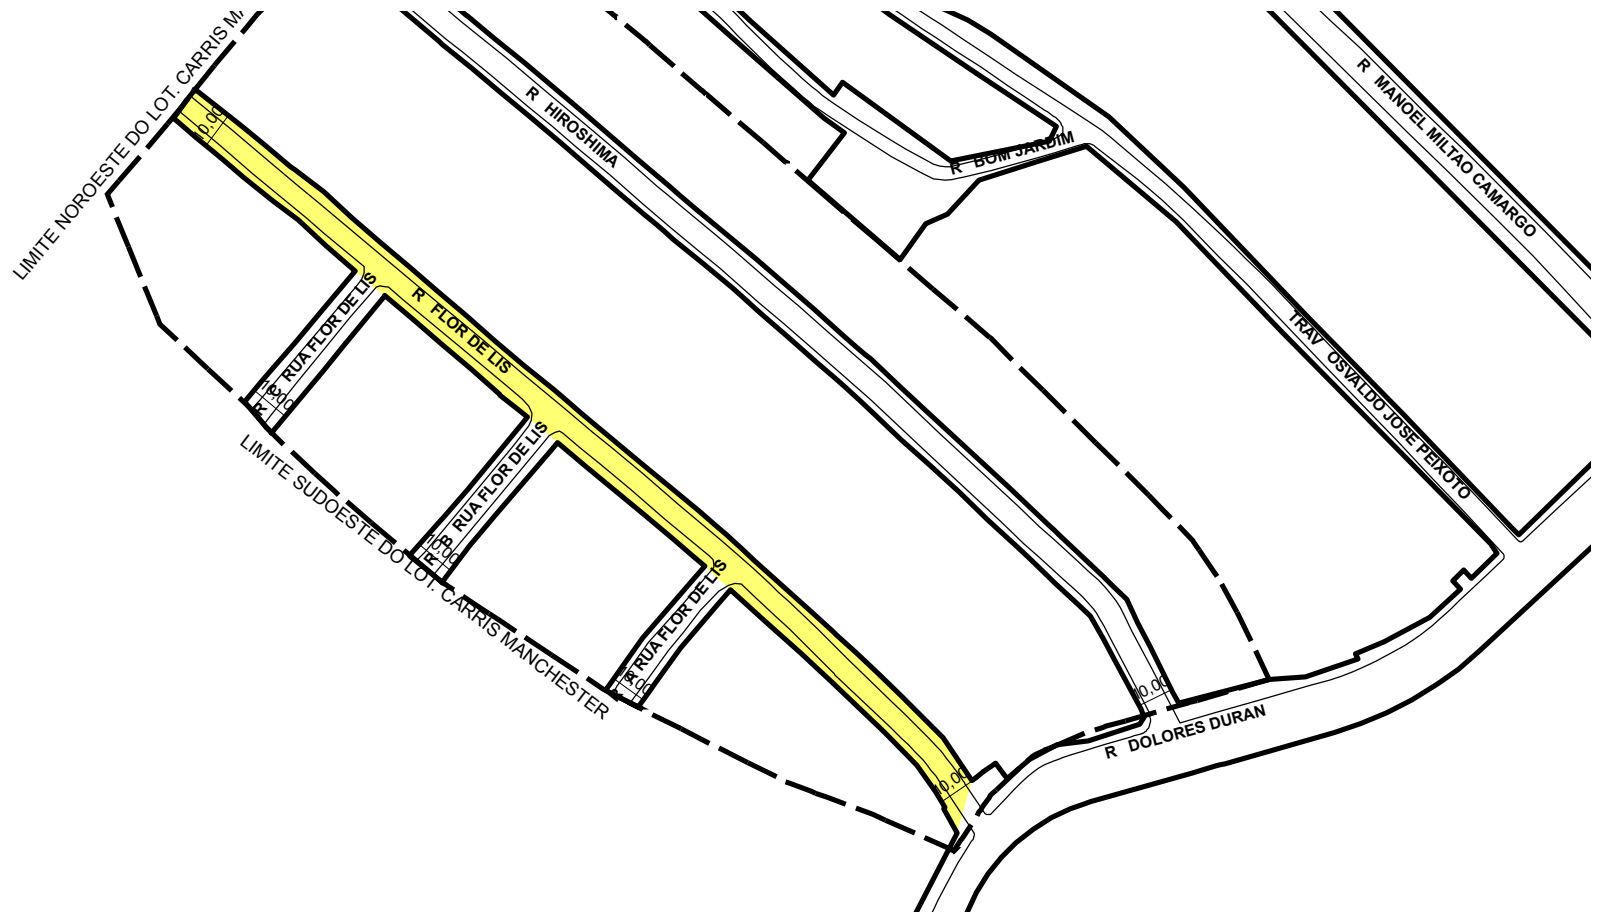

# PREFEITURA MUNICIPAL DE PORTO ALEGRE

SMAMS - DGPUS - CGIU - UAIU - EIUP

CADASTRO GRAFICO DE LOGRADOUROS

LOGRADOURO:

**R FLOR DE LIS**

LEI DE DENOMINAÇÃO: 11.538/2014

CTM: **8870003**

NOME ANTIGO: BECO TRÊS- RUA DOLORES DURAN

## CROQUI TOTAL

**TRECHO DO LOGRADOURO CADASTRADO**

### OBSERVAÇÕES:

A PARTIR DA RUA DOLORES DURAN ATÉ O LIMITE NOROESTE DO LOTEAMENTO CARRIS MANCHESTER, COM GABARITO MÉDIO DE 10,00M.