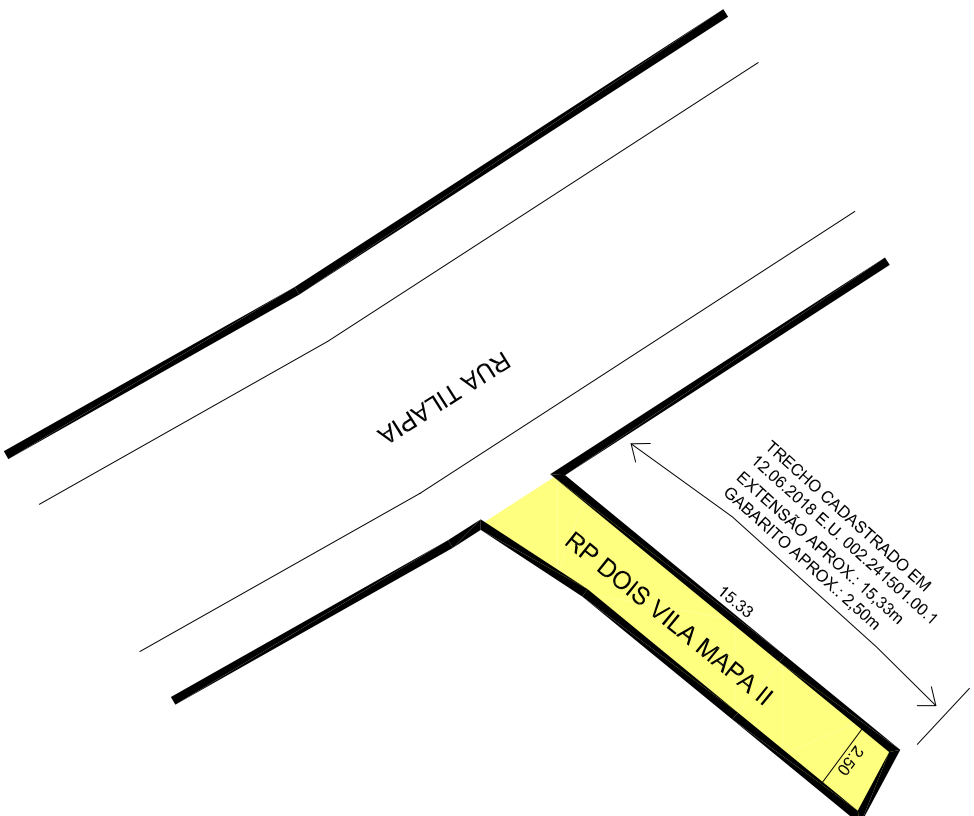

PREFEITURA MUNICIPAL DE PORTO ALEGRE
SMURB - SPU - COORDENAÇÃO DE INFORMAÇÕES E PROCESSAMENTO
UNIDADE DE REGISTRO E PROCESSAMENTO II

CONTROLE DE LOGRADOUROS

LOGRADOURO

RP DOIS VILA MAPA II

LEI DE DENOMINAÇÃO

OBSERVAÇÕES: **LOGRADOURO PÚBLICO CADASTRADO**
EM 12/06/2018, ATRAVÉS DO EXP. N 002.241501.00.1
LOTEAMENTO VILA MAPA II

DESENHO:

LORENZO

AERO

2987-2-H-III

CTM

8870005

VISTO:

MZ/UEU

10 / 001

BAIRRO

LOMBA DO PINHEIRO