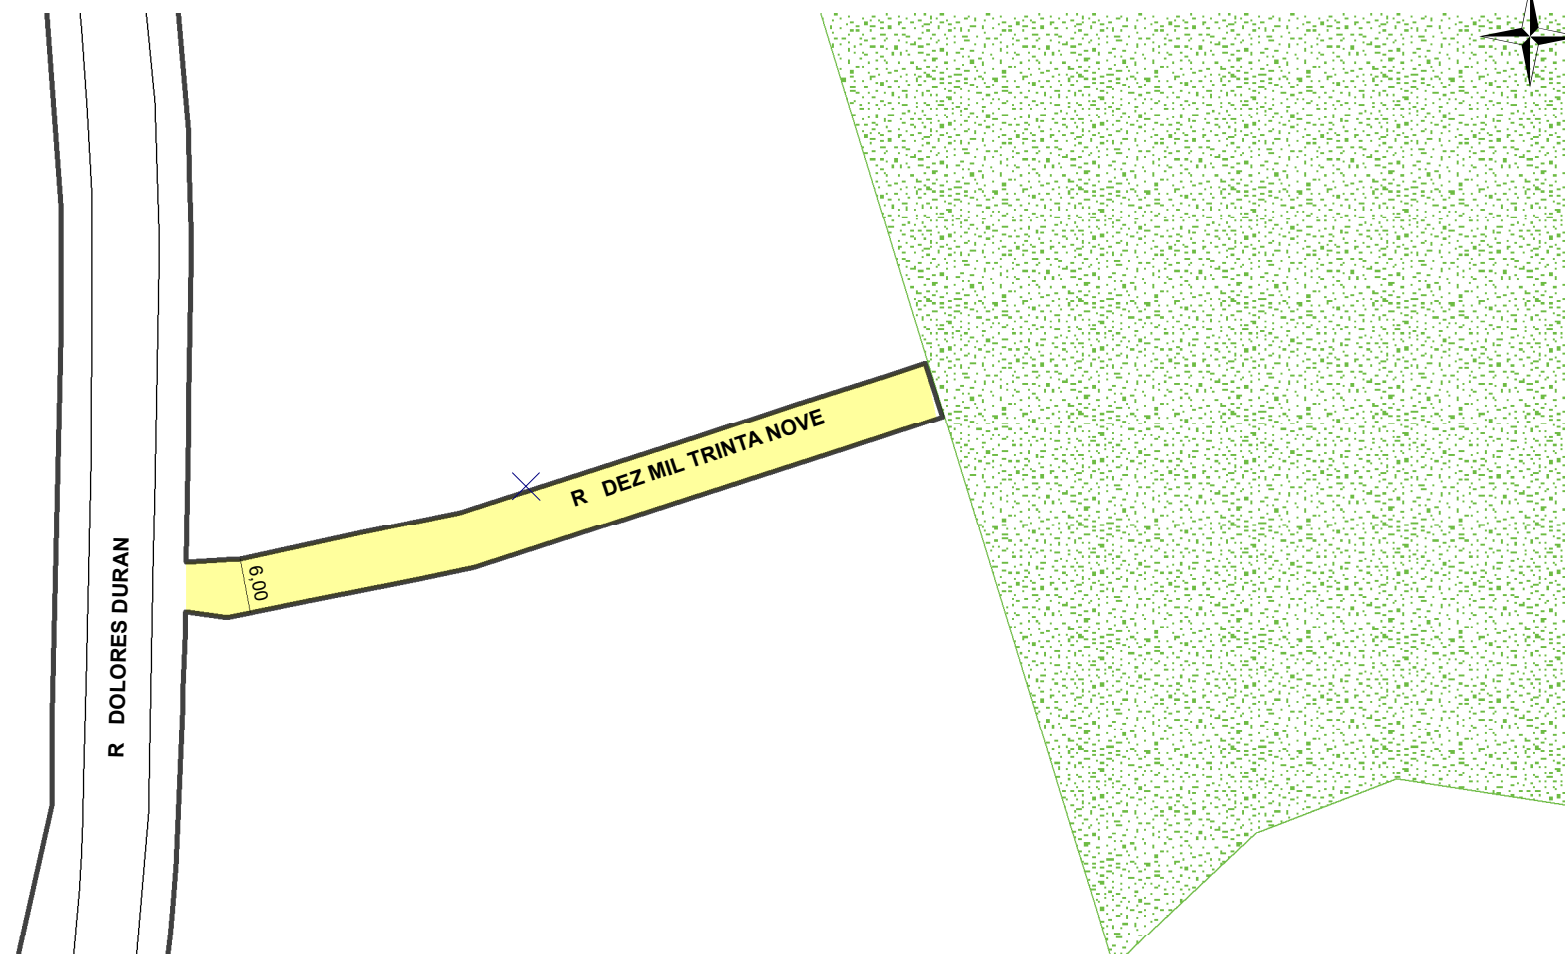

NOME ANTIGO: -

## CROQUI TOTAL

 **TRECHO DO LOGRADOURO CADASTRADO**

### OBSERVAÇÕES:

A PARTIR DA RUA DOLORES DURAN, COM LARGURA MÉDIA DE 6,00M E EXTENSÃO APROXIMADA DE 77,00M.