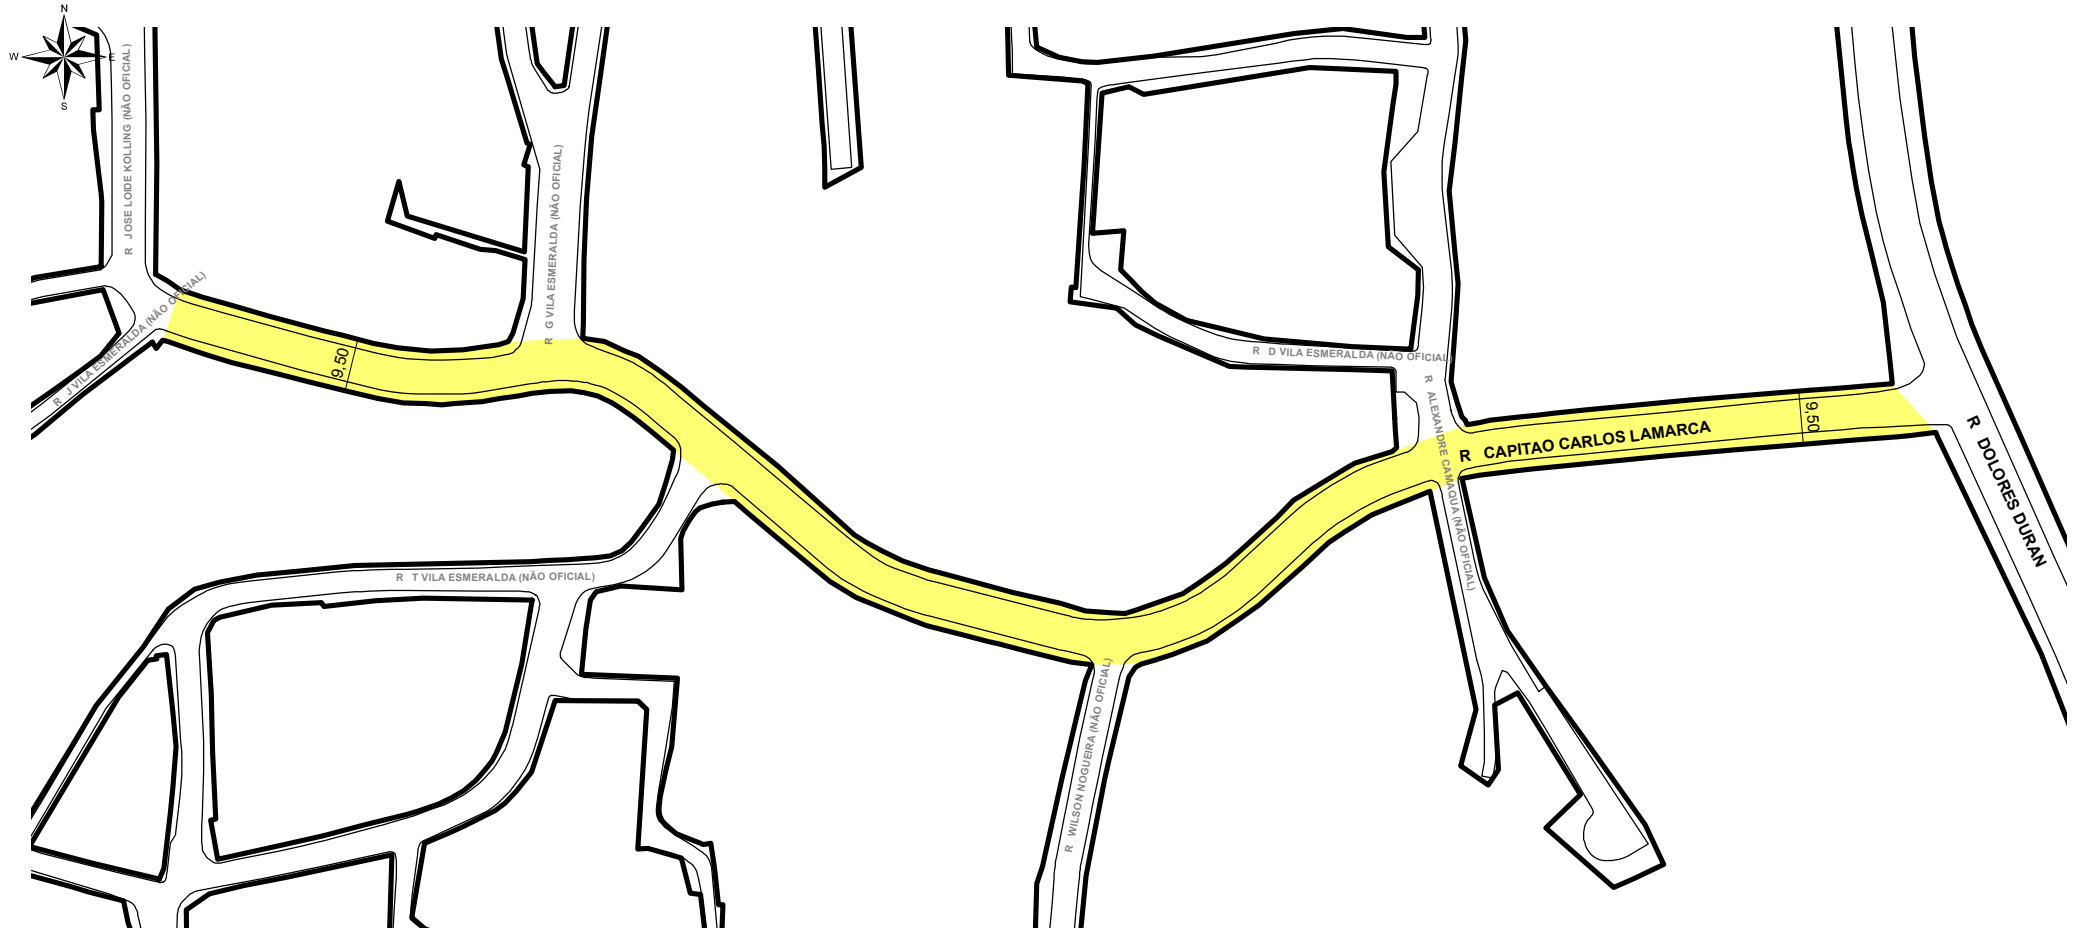

PREFEITURA MUNICIPAL DE PORTO ALEGRE

SMAMS - DGPUS - CGIU - UAIU - EIUP

CADASTRO GRAFICO DE LOGRADOUROS

LOGRADOURO:

R CAPITAO CARLOS LAMARCA

LEI DE DENOMINAÇÃO: 7.440/1994

CTM: **8871055**

NOME ANTIGO: RUAA E RUA J

TRECHO DO LOGRADOURO CADASTRADO

INFORMAÇÕES DO CADASTRAMENTO:

INSTRUMENTO

RESOLUÇÃO 2542/2020- LOTEAMENTO VILA ESMERALDA

PROCESSO Nº:

SEI Nº20.0.00072036-5

DATA DO CADASTRAMENTO:

13/11/2020

OBSERVAÇÕES:

A PARTIR DA RUA DOLORES DURAN COM APROXIMADAMENTE 338,00M DE EXTENSÃO E GABARITO MÉDIO DE 9,50M.